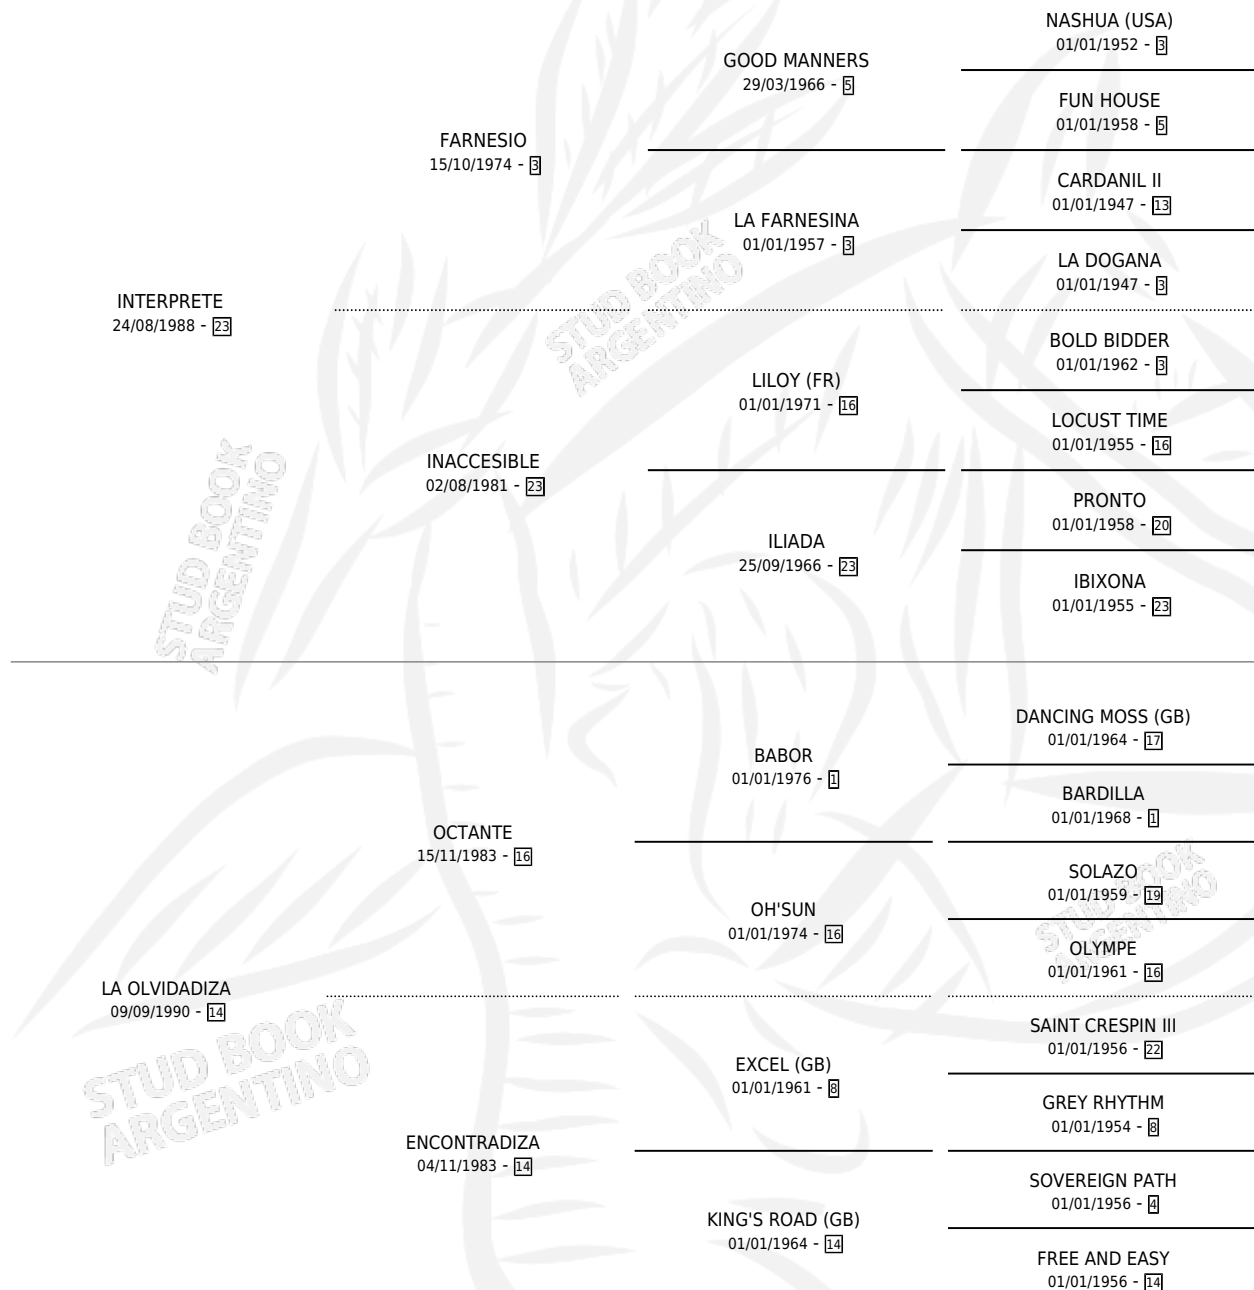

Lugar de nacimiento: El Paraiso

Criador: El Paraiso

~

HIJOS

	MACHOS	HEMBRAS
5 NACIERON	3	2
1 CORRIERON	1	0

SIN ACTUACIONES

PEDIGREE

CAMPAÑA

Solo carreras oficiales de Argentina

POR EDAD

EDAD	CC	1°	2°	3°	4°	5°	NP	CLC	CLG	CLCG1	CLGG1	IMPORTE	GANANCIA / CC
3 AÑOS	2	0	0	0	0	0	2	0	0	0	0	\$0	\$0
4 AÑOS	2	0	0	0	0	0	2	0	0	0	0	\$0	\$0
5 AÑOS	1	0	0	0	0	0	1	0	0	0	0	\$0	\$0
TOTALES	5	0	0	0	0	0	5	0	0	0	0	\$0	\$0
%		0.0%	0.0%	0.0%	0.0%	0.0%	100%	0.0%	0.0%	0.0%	0.0%		