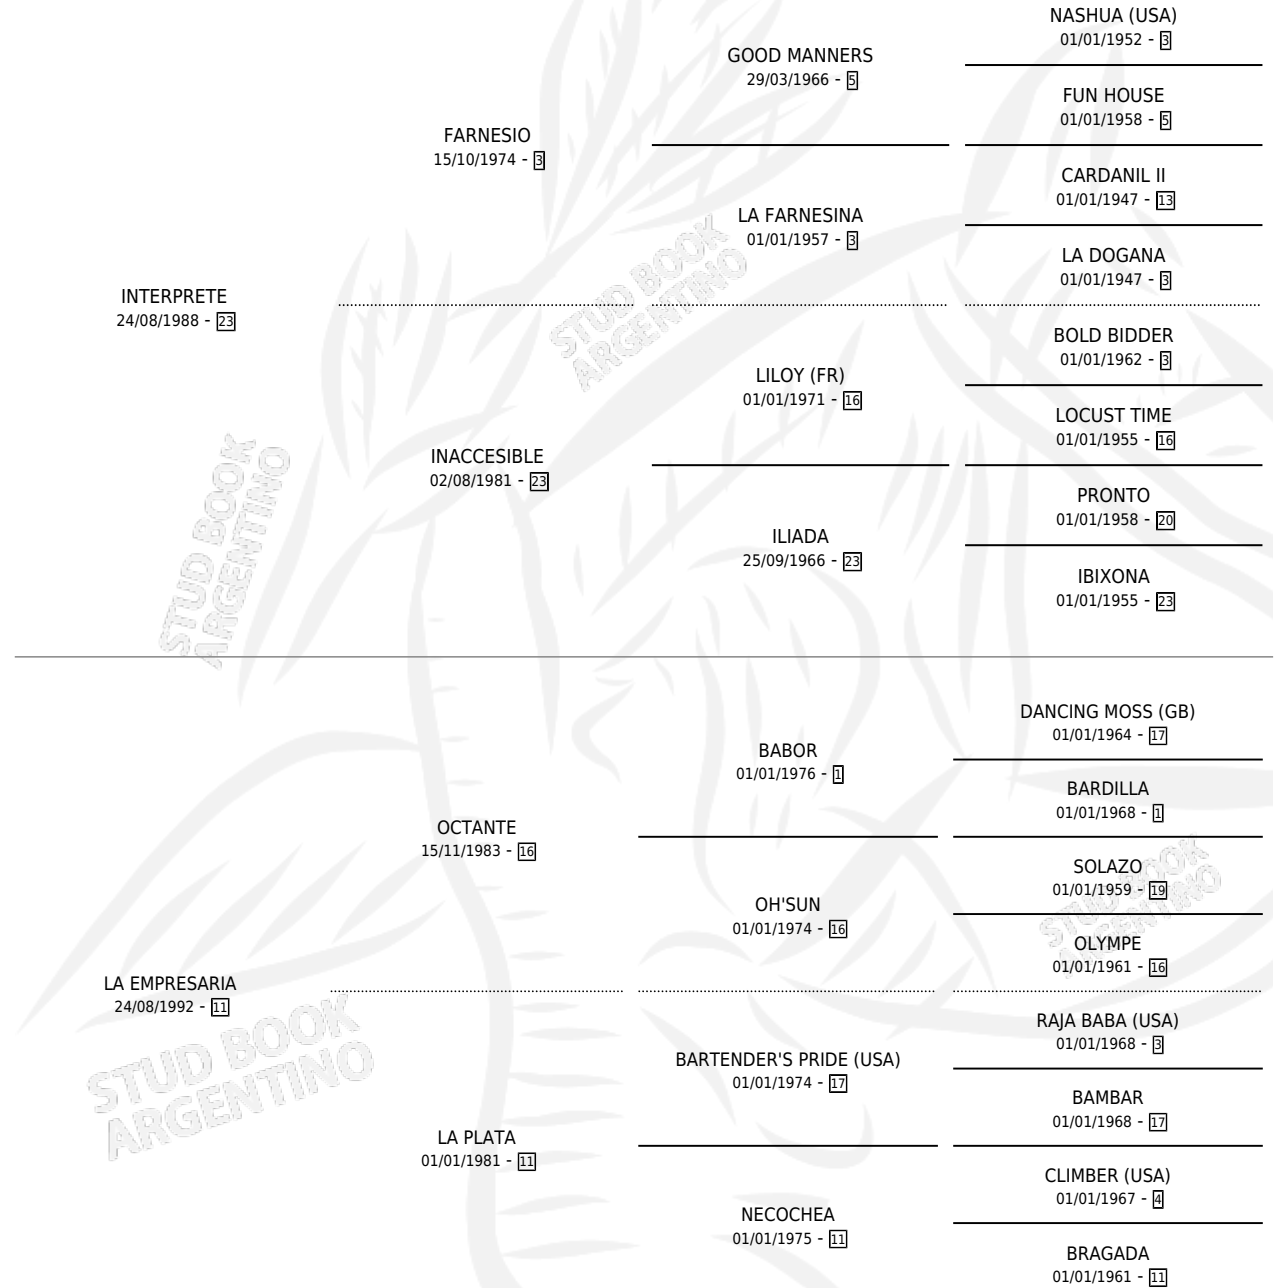

ISSELBURG

por INTERPRETE y LA EMPRESARIA por OCTANTE

Argentina · Macho · Alazan · SP · 19/09/2001
Familia 11 · Volumen 37

ESTADO

TIPIFICACIÓN SANGUÍNEA	✓
TIPIFICACIÓN POR ADN	X
PASAPORTE	X
IDENTIFICACIÓN POR MICROCHIP	X
REPRODUCTOR	X

Lugar de nacimiento: El Paraiso

Criador: El Paraiso

PEDIGREE

ISSELBURG

Datos oficiales del Stud Book Argentino

Documento generado el 04/05/2026

studbook.org.ar