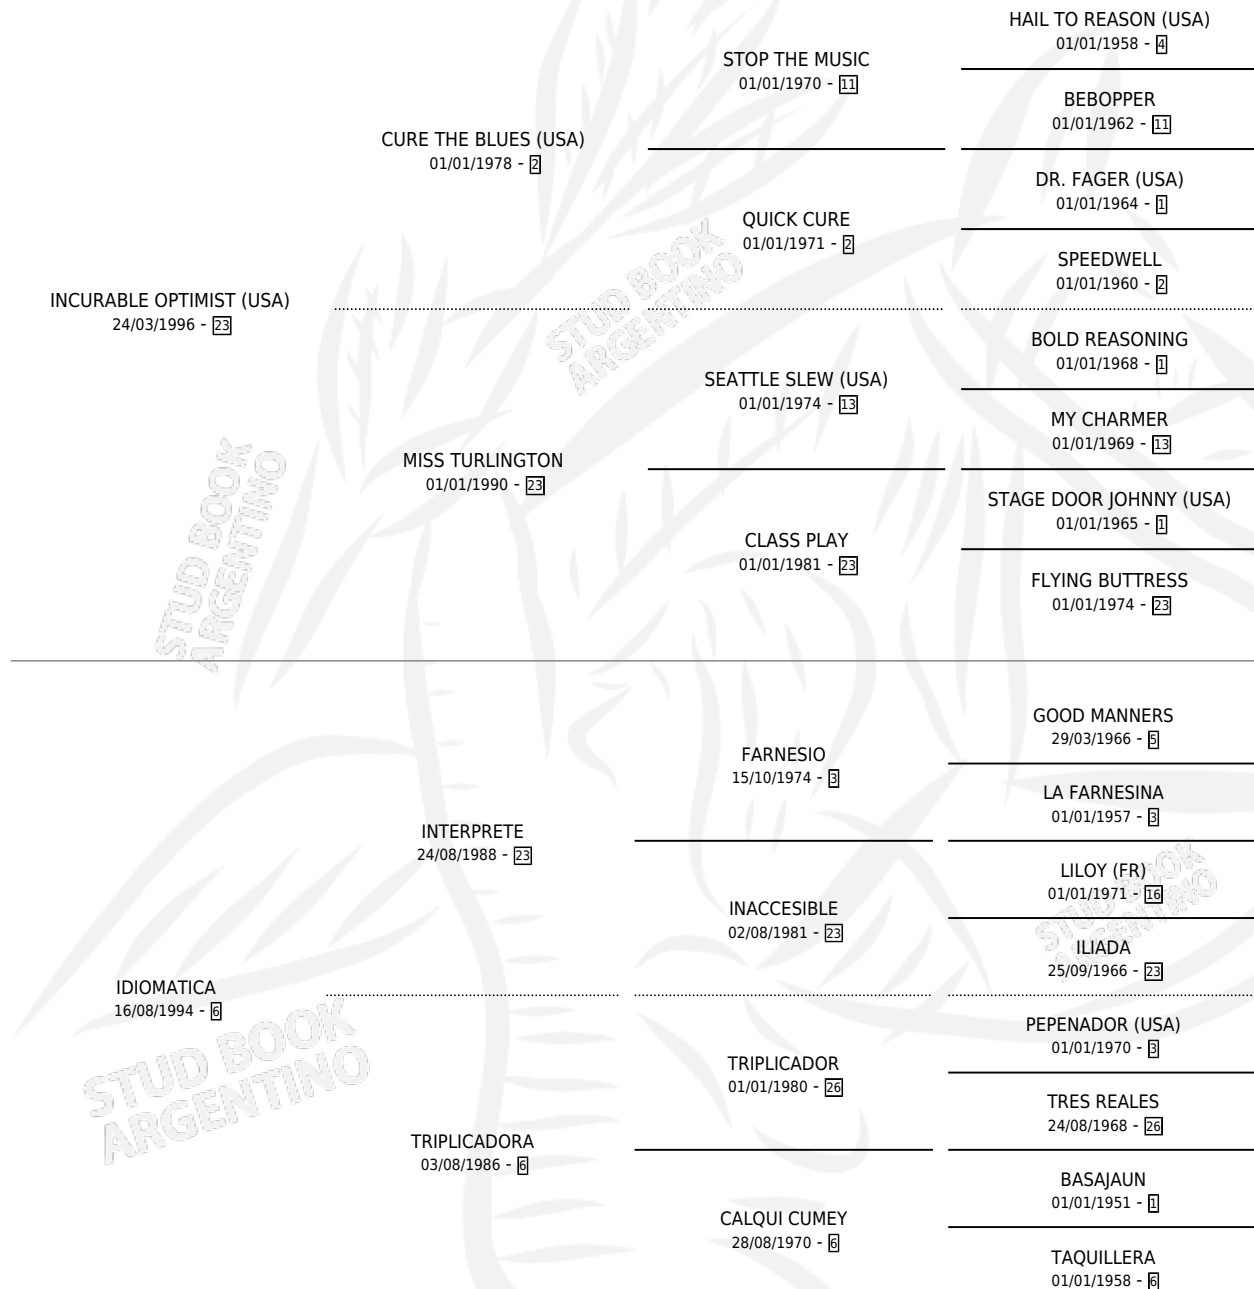

Lugar de nacimiento: El Paraíso

Criador: El Paraíso

~

HIJOS

	MACHOS	HEMBRAS
11 NACIERON	5	6
10 CORRIERON	4	6
3 GANARON	1	2

0	0	0
GANADORES CL	GANADORES GR	GANADORES G1

PEDIGREE

CAMPAÑA

Solo carreras oficiales de Argentina

POR EDAD

EDAD	CC	1°	2°	3°	4°	5°	NP	CLC	CLG	CLCG1	CLGG1	IMPORTE	GANANCIA / CC
3 AÑOS	2	1	0	0	0	0	1	0	0	0	0	\$9,300	\$4,650
TOTALES	2	1	0	0	0	0	1	0	0	0	0	\$9,300	\$4,650
%		50.0%	0.0%	0.0%	0.0%	0.0%	50.0%	0.0%	0.0%	0.0%	0.0%		