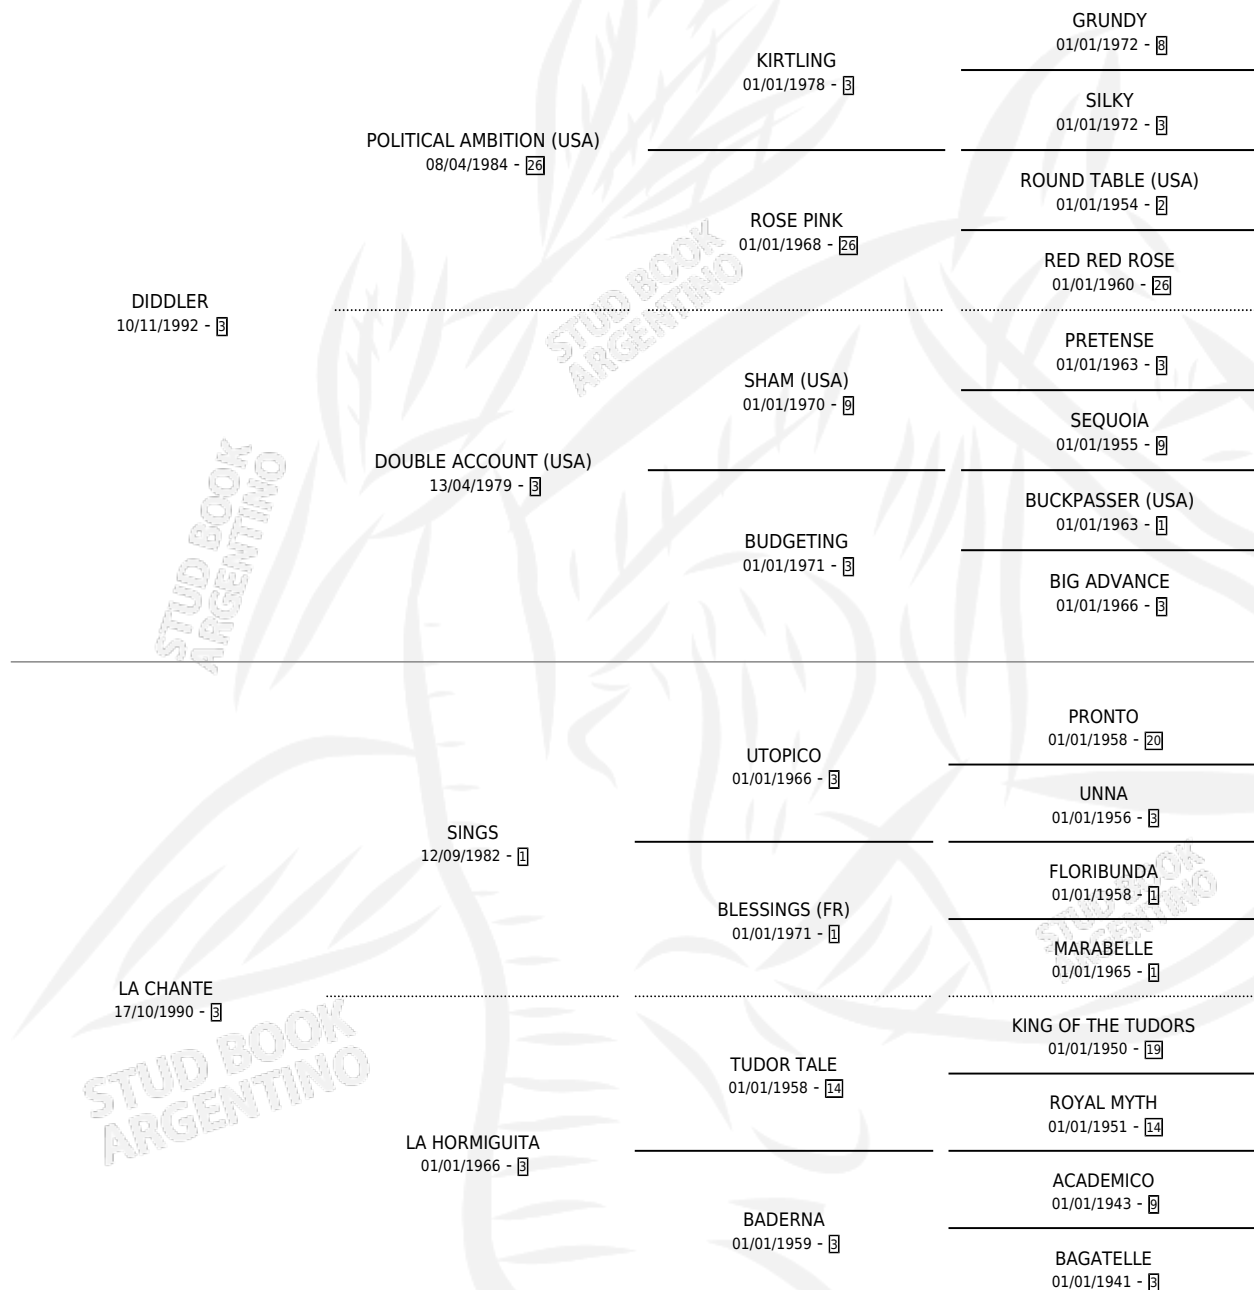

DISCIPULO

por DIDDLEL y LA CHANTE por SINGS

Argentina · Macho · Zaino · SP · 06/10/2001
Familia 3-f · Volumen 37

ESTADO

TIPIFICACIÓN SANGUÍNEA	X
TIPIFICACIÓN POR ADN	X
PASAPORTE	X
IDENTIFICACIÓN POR MICROCHIP	X
REPRODUCTOR	X

Lugar de nacimiento: Nimanor

Criador: Nimanor

PEDIGREE

DISCIPULO

Datos oficiales del Stud Book Argentino

Documento generado el 28/04/2026

studbook.org.ar