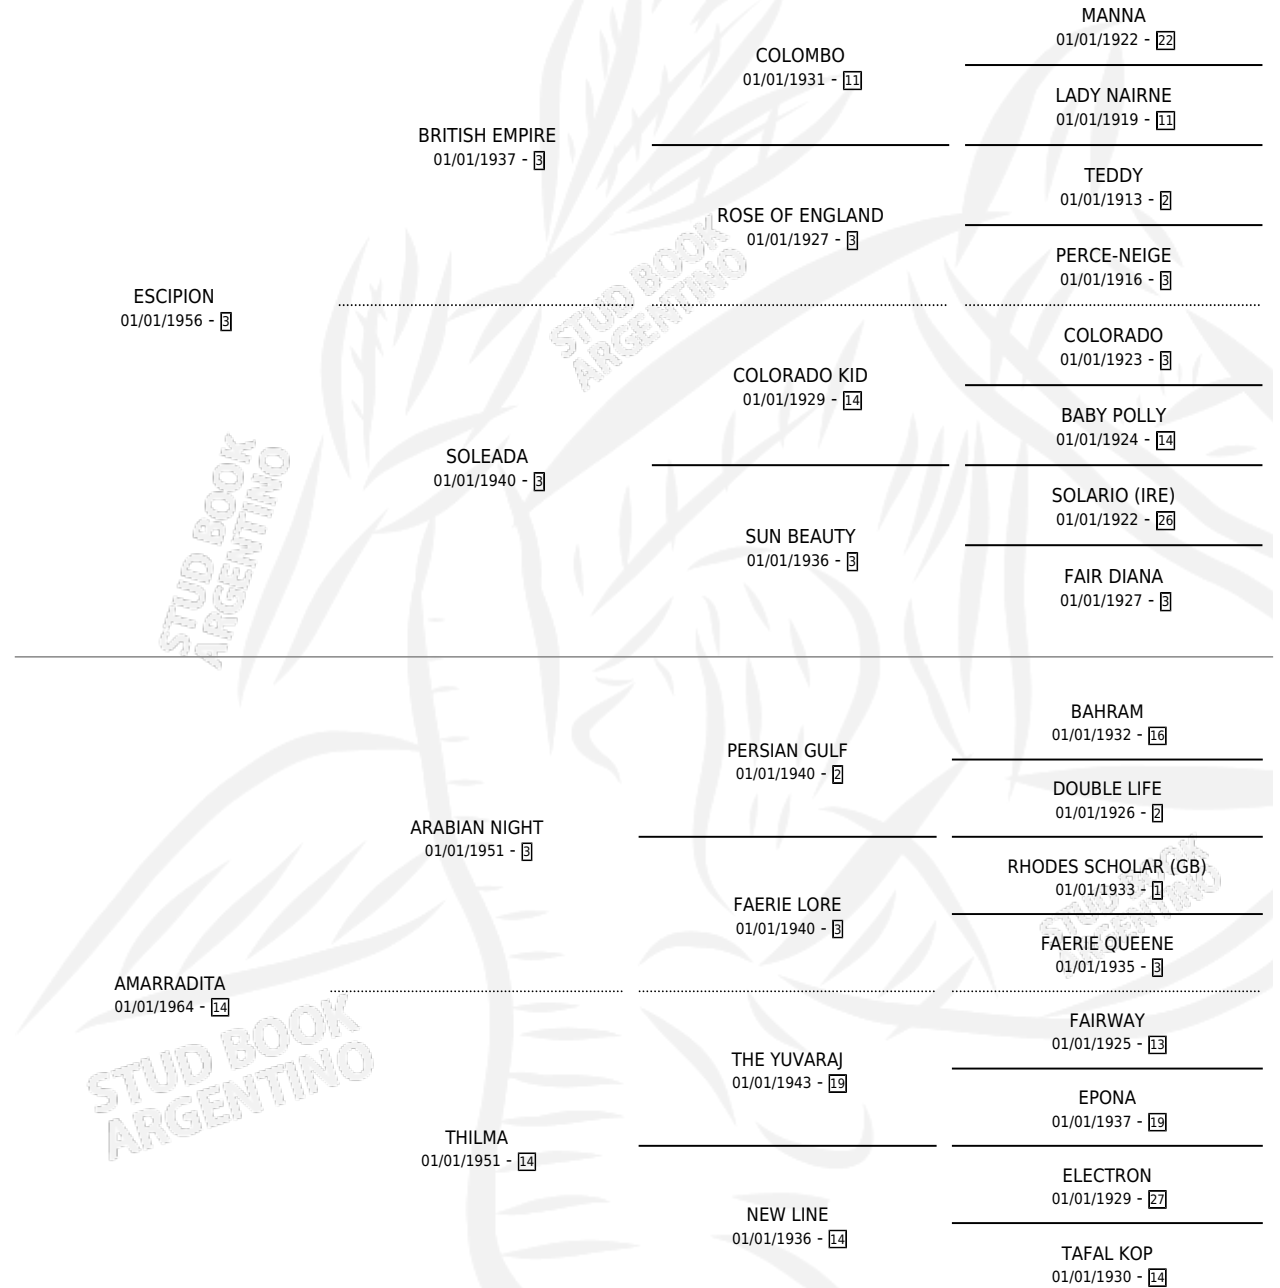

Lugar de nacimiento: Campo particular

Criador: Sin dato

~

HIJOS

	MACHOS	HEMBRAS
33 NACIERON	18	15
14 CORRIERON	9	5
12 GANARON	7	5
0 GANADORES CL	0 GANADORES GR	0 GANADORES G1

PEDIGREE

CAMPAÑA

Solo carreras oficiales de Argentina