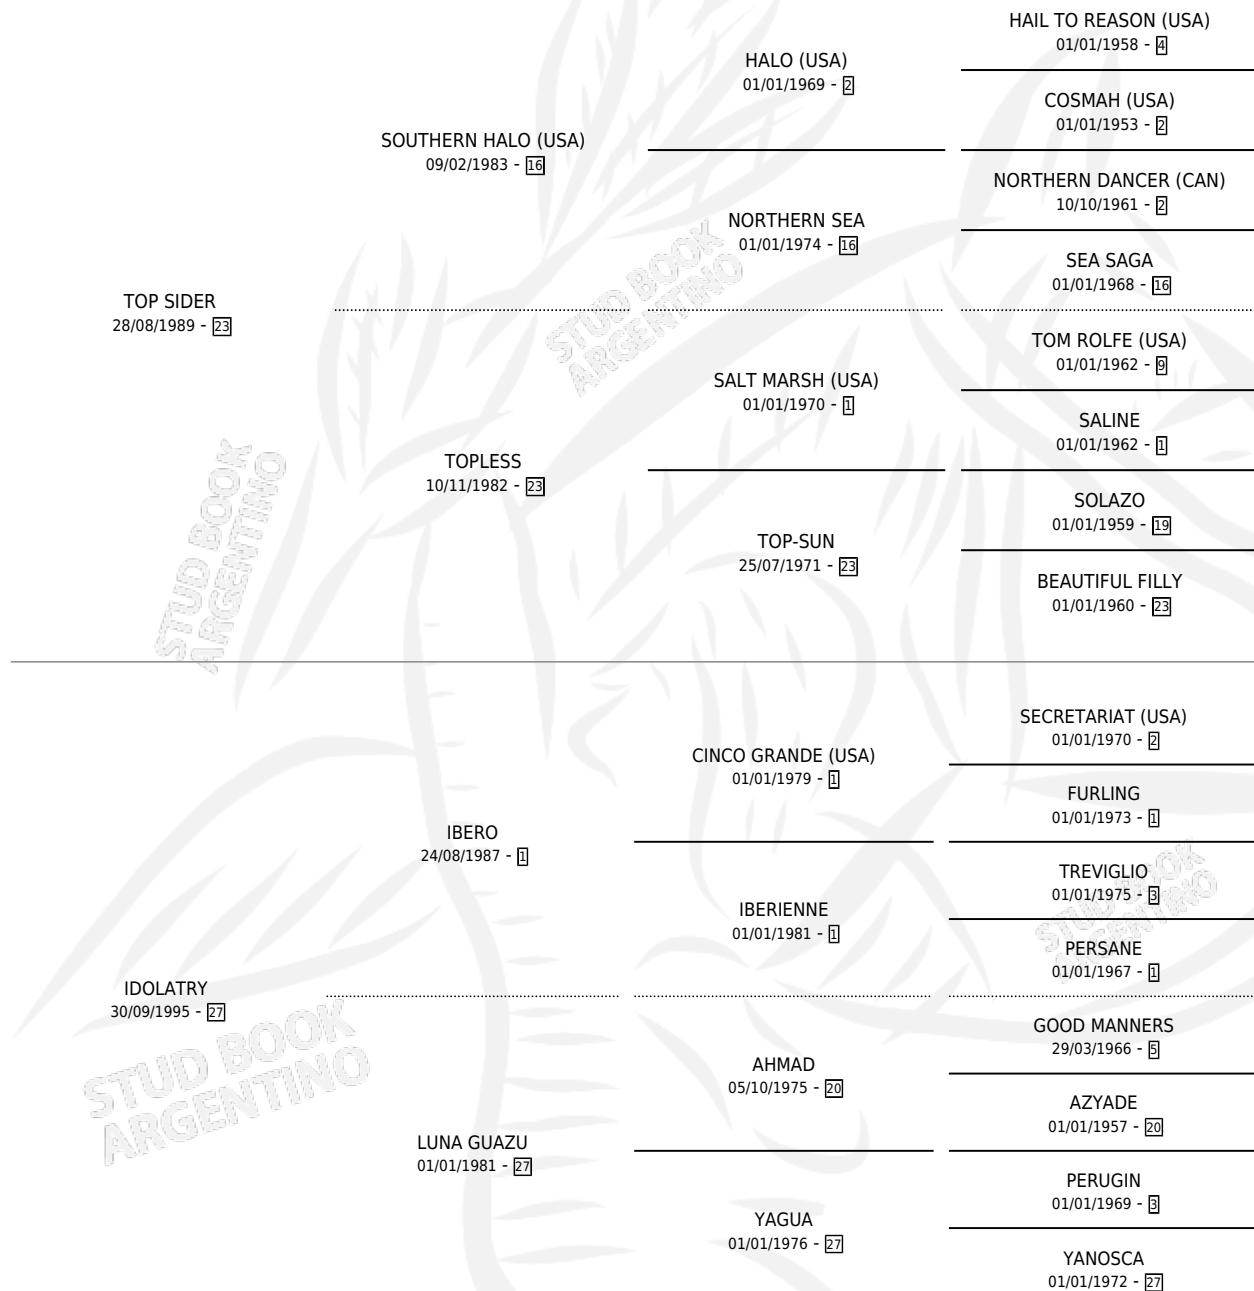

IDOLA SIDER

por TOP SIDER y IDOLATRY por IBERO

Argentina · Hembra · Alazan · SP · 14/09/2001
Familia 27-a · Volumen 37

ESTADO

TIPIFICACIÓN SANGUÍNEA	✓
TIPIFICACIÓN POR ADN	X
PASAPORTE	X
IDENTIFICACIÓN POR MICROCHIP	X
REPRODUCTOR	X

Lugar de nacimiento: Campo particular

Criador: Del Piano Jorge Rodolfo

PEDIGREE

CAMPAÑA

Solo carreras oficiales de Argentina

POR EDAD

EDAD	CC	1°	2°	3°	4°	5°	NP	CLC	CLG	CLCG1	CLGG1	IMPORTE	GANANCIA / CC
2 AÑOS	1	0	0	0	0	0	1	0	0	0	0	\$0	\$0
TOTALES	1	0	0	0	0	0	1	0	0	0	0	\$0	\$0
%		0.0%	0.0%	0.0%	0.0%	0.0%	100%	0.0%	0.0%	0.0%	0.0%		