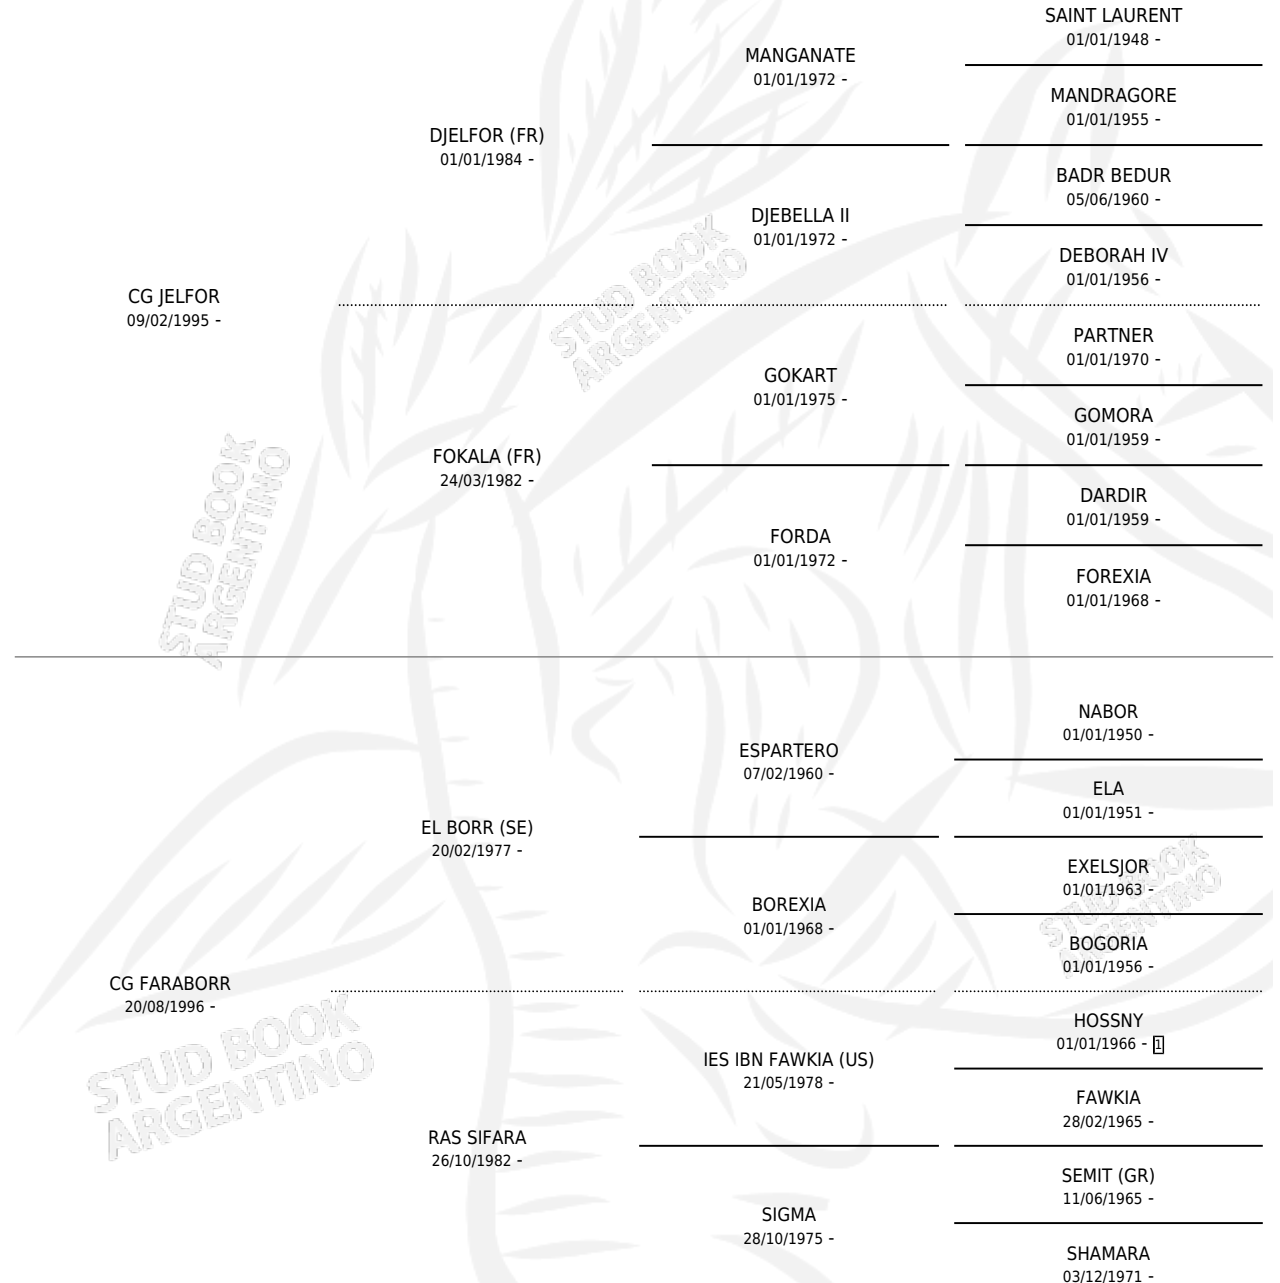

CG JELRABORR

por CG JELFOR y CG FARABORR por EL BORR (SE)

Argentina · Macho · Tordillo · AP · 06/10/2001
Familia · Volumen 37

ESTADO

| | |
|------------------------------|---|
| TIPIFICACIÓN SANGUÍNEA | ✓ |
| TIPIFICACIÓN POR ADN | ✓ |
| PASAPORTE | X |
| IDENTIFICACIÓN POR MICROCHIP | X |
| REPRODUCTOR | X |

Lugar de nacimiento: Coe Pora

Criador: Coe Pora

PEDIGREE

EXPORTACIÓN / IMPORTACIÓN

| FECHA | MOVIMIENTO | PAÍS |
|------------|------------|-------|
| 08/06/2009 | EXPORTADO | CHILE |

CG JELRABORR

Datos oficiales del Stud Book Argentino