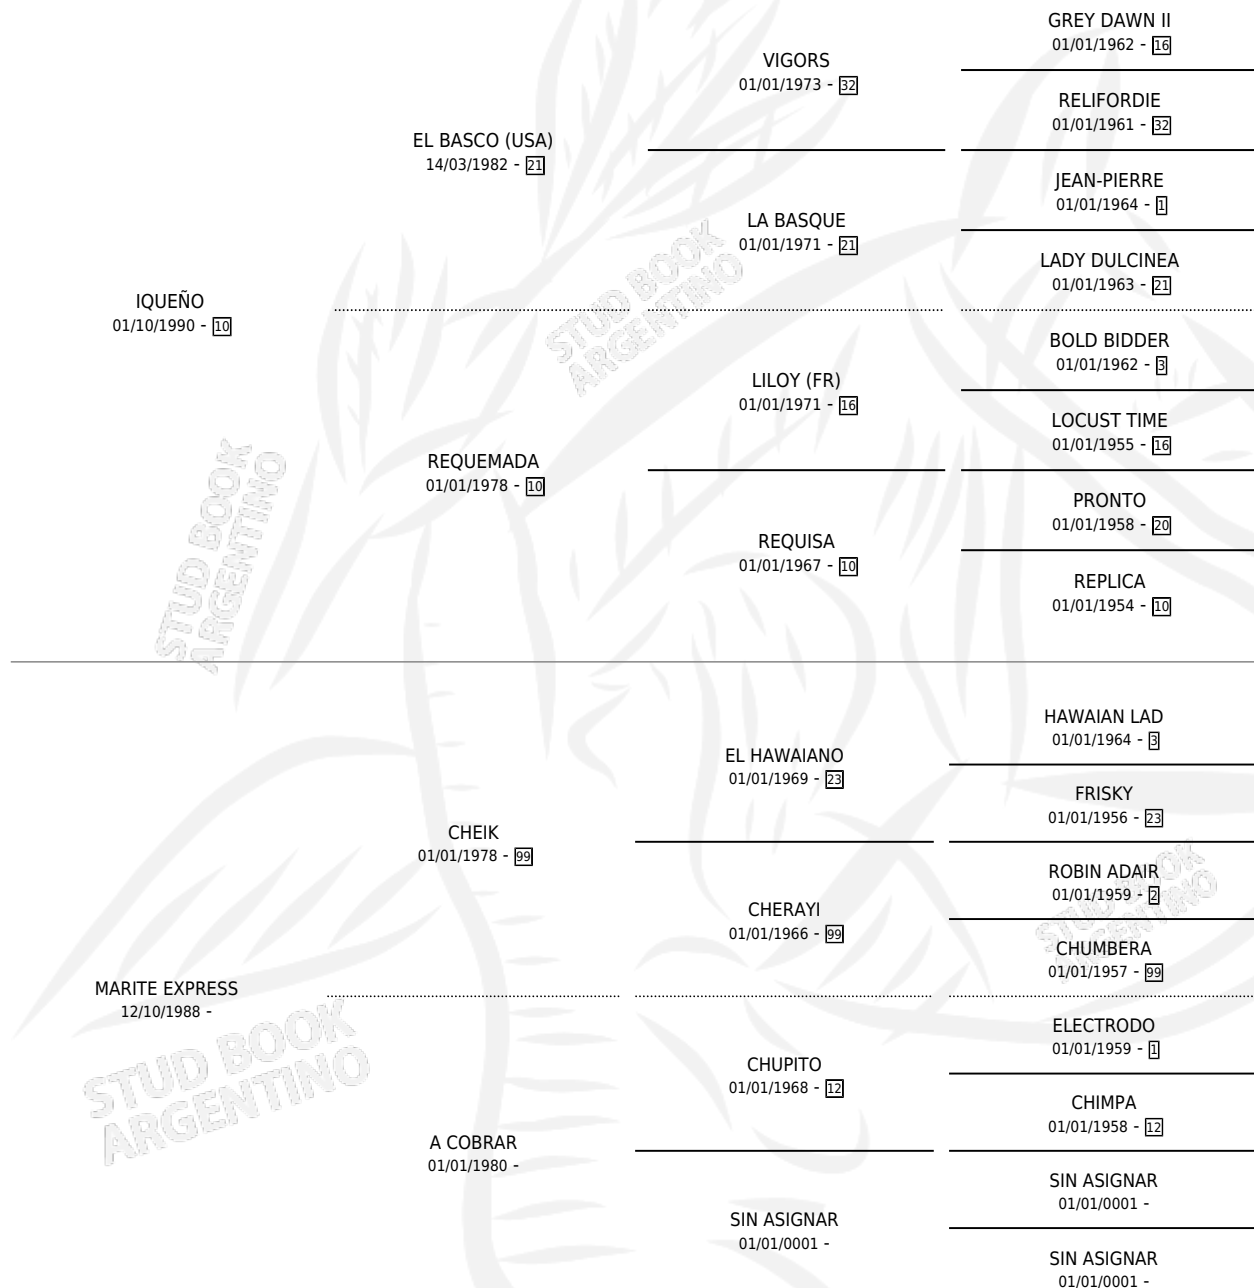

LY EXPRESS

por IQUEÑO y MARITE EXPRESS por CHEIK

Argentina · Hembra · Zaino · SP · 13/10/2001
Familia · Volumen 37

ESTADO

| | |
|------------------------------|---|
| TIPIFICACIÓN SANGUÍNEA | X |
| TIPIFICACIÓN POR ADN | X |
| PASAPORTE | X |
| IDENTIFICACIÓN POR MICROCHIP | X |
| REPRODUCTOR | X |

Lugar de nacimiento: El Expreso Ola

Criador: Sin dato

PEDIGREE

LY EXPRESS

Datos oficiales del Stud Book Argentino

Documento generado el 27/04/2026

studbook.org.ar