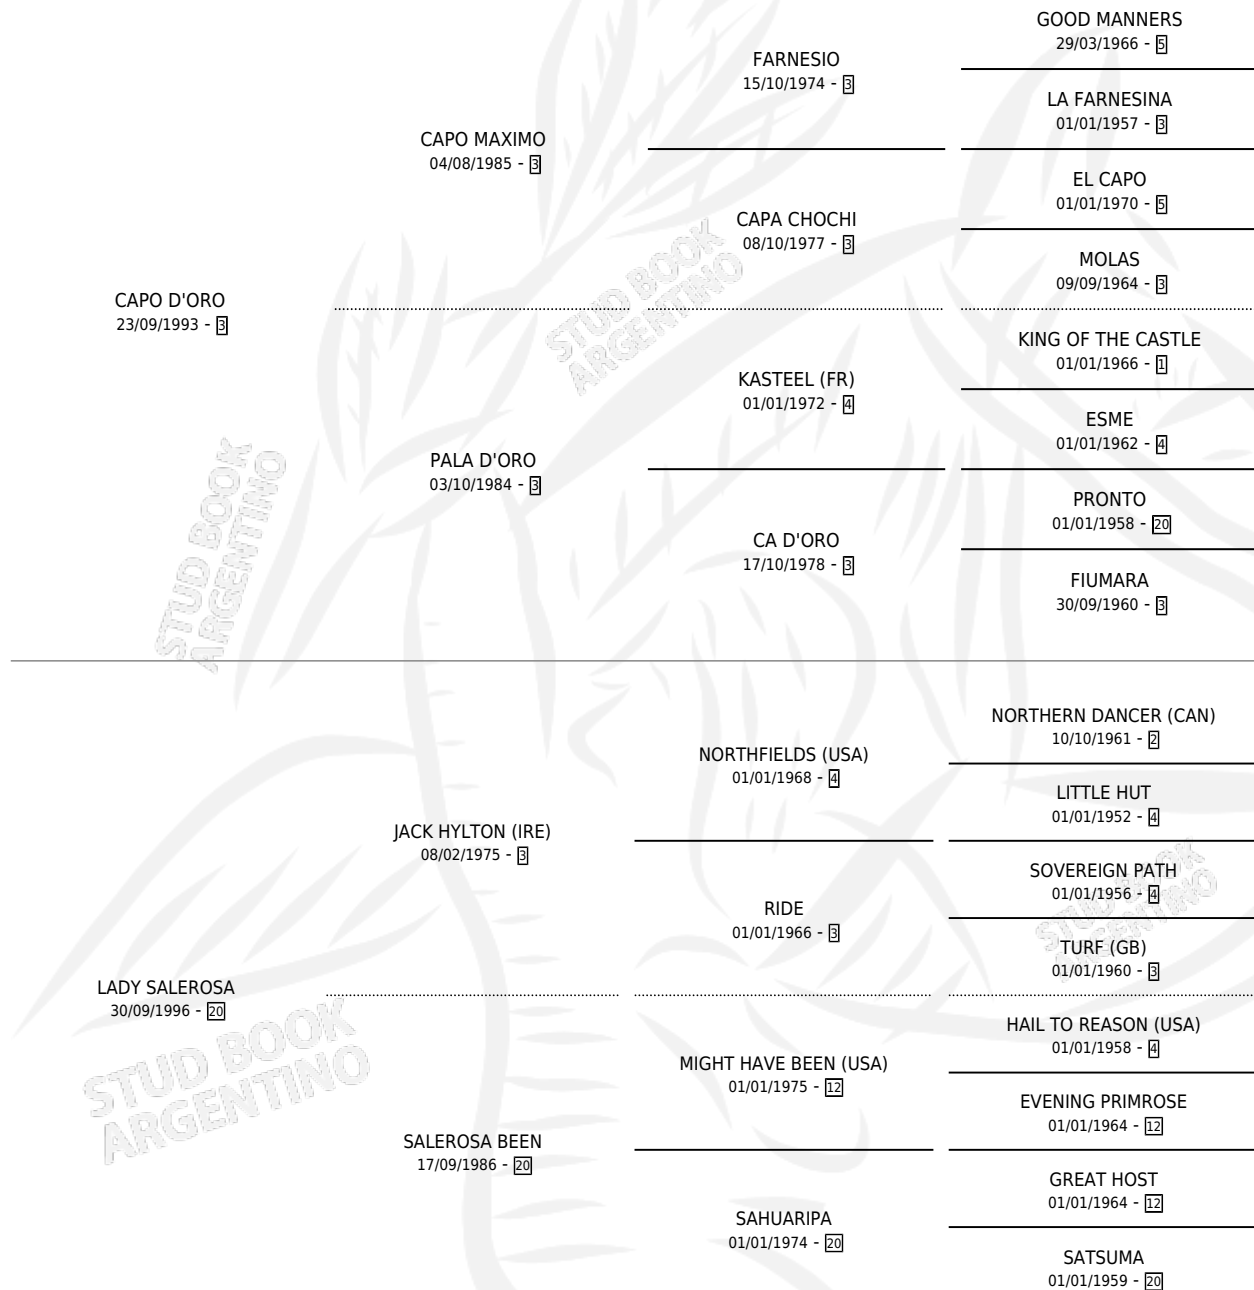

LADY D'ORO

por CAPO D'ORO y LADY SALEROSA por JACK HYLTON (IRE)

Argentina · Hembra · Zaino Colorado · SP · 26/09/2001
Familia 20 · Volumen 37

ESTADO

TIPIFICACIÓN SANGUÍNEA	X
TIPIFICACIÓN POR ADN	✓
PASAPORTE	X
IDENTIFICACIÓN POR MICROCHIP	X
REPRODUCTOR	✓

Lugar de nacimiento: Guer Aike

Criador: Sin dato

PEDIGREE

CAMPAÑA

Solo carreras oficiales de Argentina

POR EDAD

EDAD	CC	1°	2°	3°	4°	5°	NP	CLC	CLG	CLCG1	CLGG1	IMPORTE	GANANCIA / CC
5 AÑOS	12	2	2	3	2	2	1	0	0	0	0	\$40,400	\$3,367
6 AÑOS	1	0	0	0	1	0	0	0	0	0	0	\$1,500	\$1,500
TOTALES	13	2	2	3	3	2	1	0	0	0	0	\$41,900	\$3,223
%		15.4%	15.4%	23.1%	23.1%	15.4%	7.7%	0.0%	0.0%	0.0%	0.0%		

Ganadora de 2 carreras en San Isidro y Palermo - \$41,900, a los 5 años.

POR DISTANCIA

HIPODROMO	CC	1°	2°	3°	4°	5°	NP	CLC	CLG	CLCG1	CLGG1	IMPORTE
PALERMO	12	1	2	3	3	2	1	0	0	0	0	\$29,900
1000 MTS	10	1	2	2	3	1	1	0	0	0	0	\$26,900
1200 MTS	2	0	0	1	0	1	0	0	0	0	0	\$3,000
SAN ISIDRO	1	1	0	0	0	0	0	0	0	0	0	\$12,000
1000 MTS	1	1	0	0	0	0	0	0	0	0	0	\$12,000