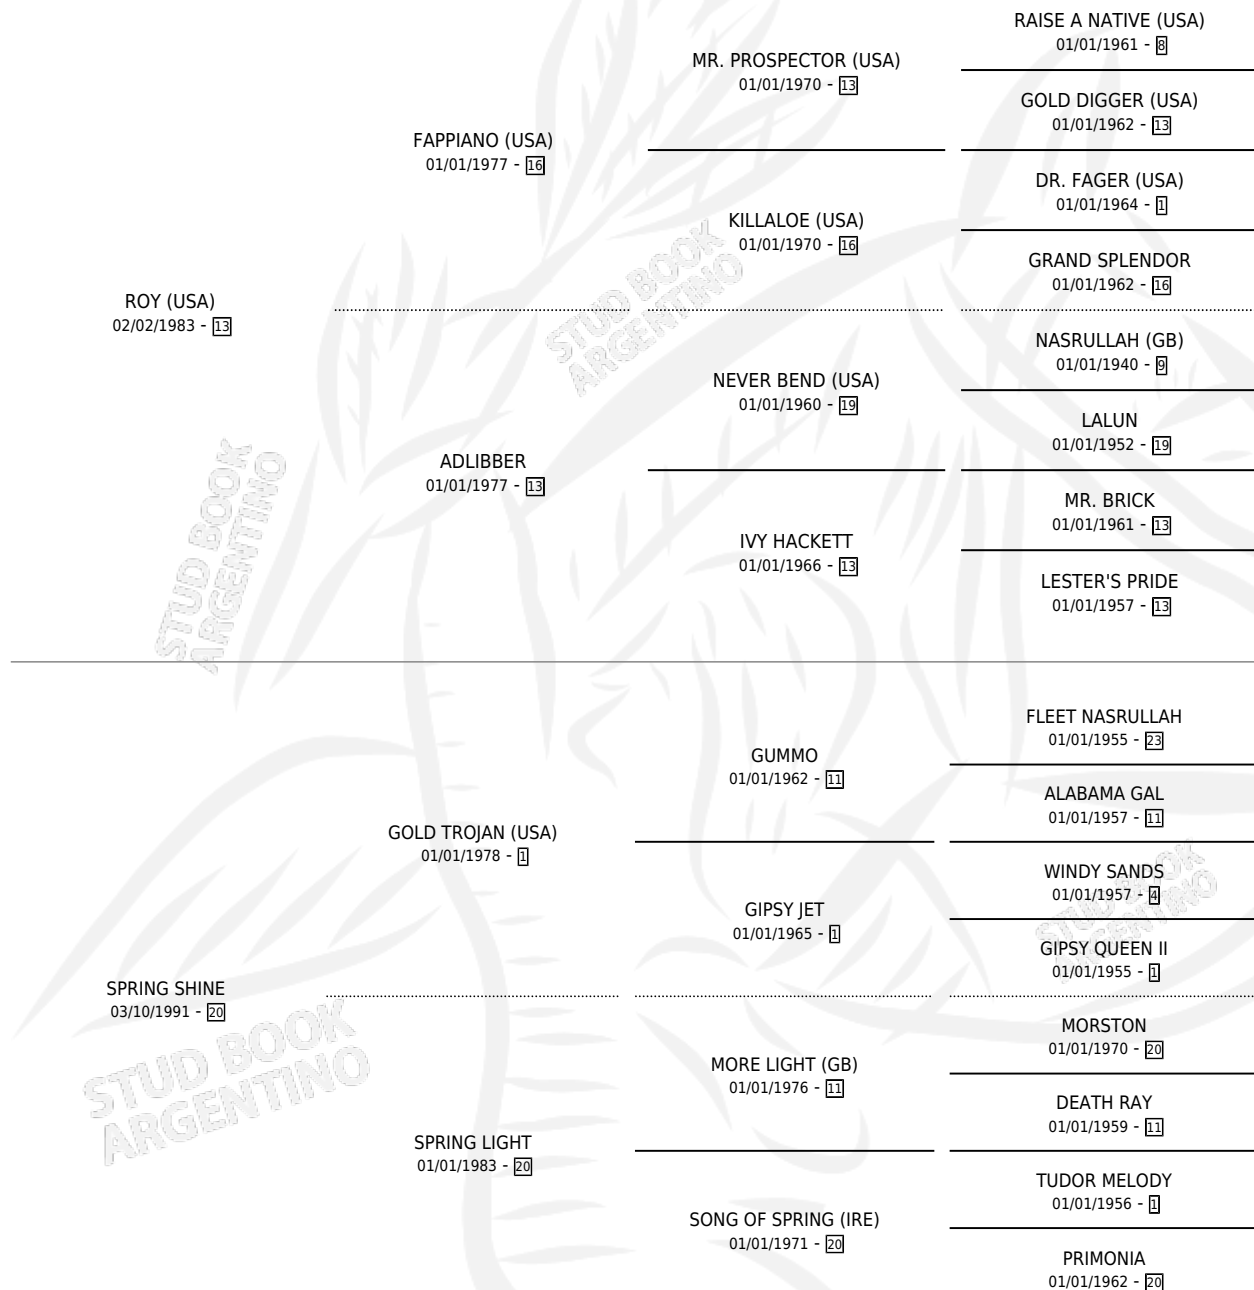

SPRING HOPE

por ROY (USA) y SPRING SHINE por GOLD TROJAN (USA)

Argentina · Hembra · Zaino · SP · 15/09/2001
Familia 20-c · Volumen 37

ESTADO

TIPIFICACIÓN SANGUÍNEA	✓
TIPIFICACIÓN POR ADN	✓
PASAPORTE	X
IDENTIFICACIÓN POR MICROCHIP	X
REPRODUCTOR	✓

Lugar de nacimiento: Las Dos Manos

Criador: Las Dos Manos

~

HIJOS

	MACHOS	HEMBRAS
6 NACIERON	2	4
5 CORRIERON	2	3
3 GANARON	2	1
0 GANADORES CL	0 GANADORES GR	0 GANADORES G1

PEDIGREE