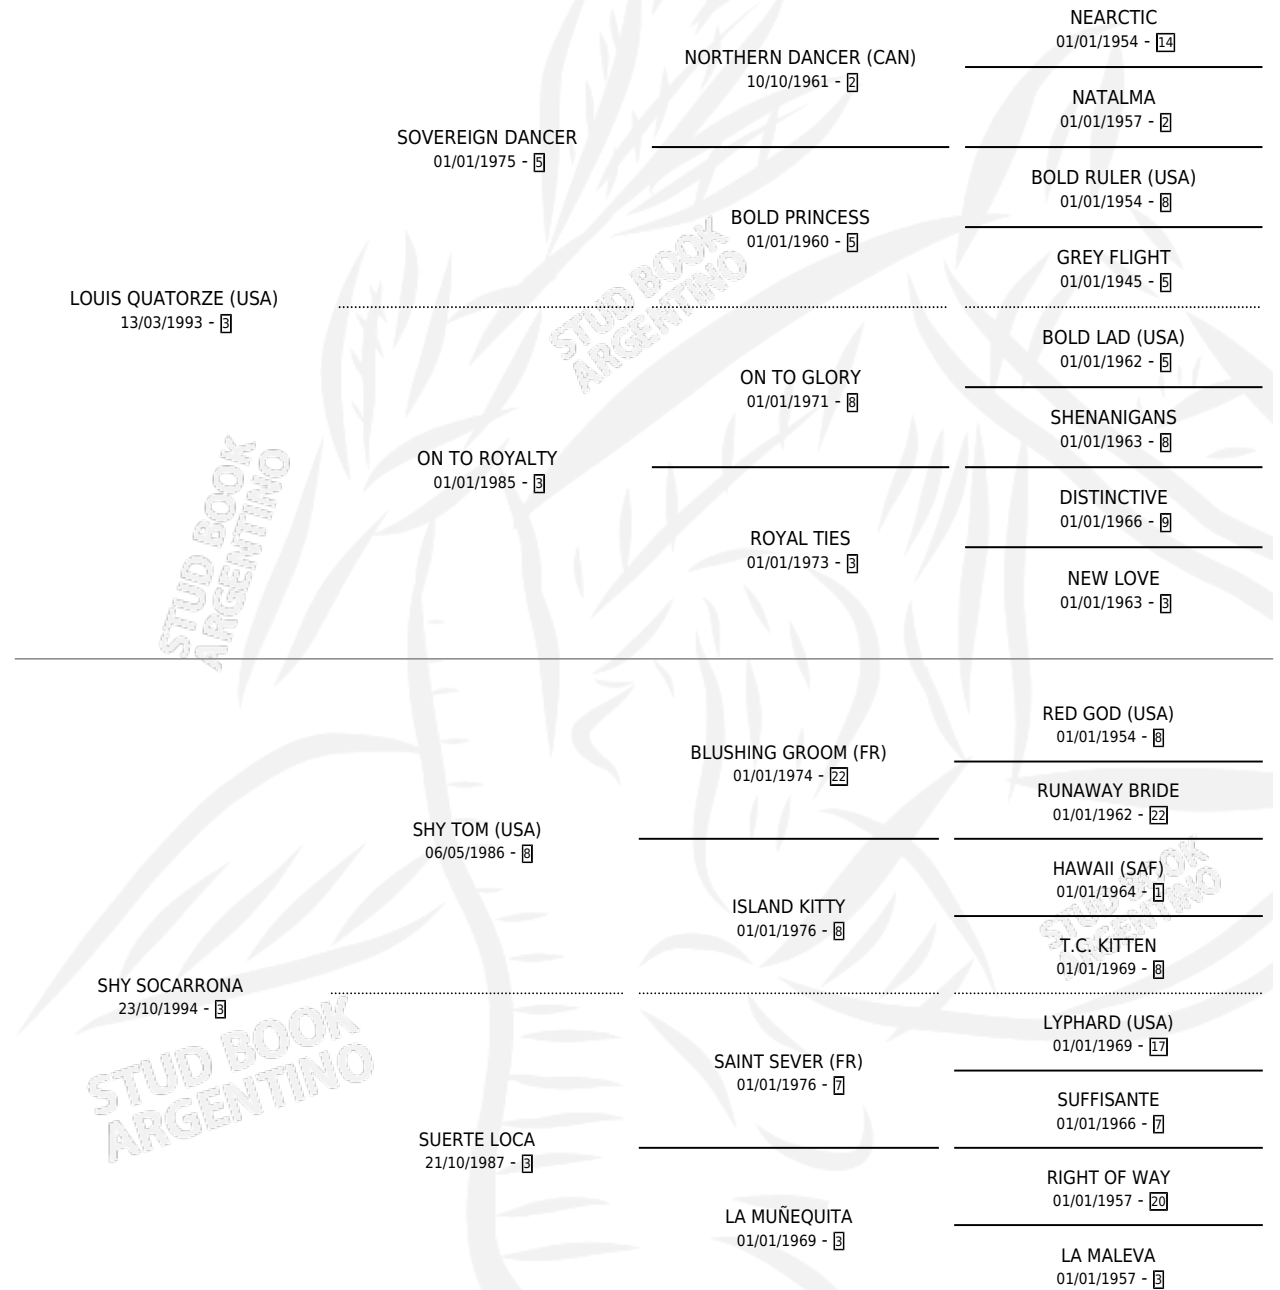

SOY EL REY

por LOUIS QUATORZE (USA) y SHY SOCARRONA por SHY TOM (USA)

Argentina · Macho · Zaino Doradillo · SP · 11/09/2001
Familia 3-h · Volumen 37

ESTADO

| | |
|------------------------------|---|
| TIPIFICACIÓN SANGUÍNEA | ✓ |
| TIPIFICACIÓN POR ADN | X |
| PASAPORTE | X |
| IDENTIFICACIÓN POR MICROCHIP | X |
| REPRODUCTOR | X |

Lugar de nacimiento: La Quebrada
Criador: La Quebrada

PEDIGREE

SOY EL REY

Datos oficiales del Stud Book Argentino

Documento generado el 04/05/2026

studbook.org.ar