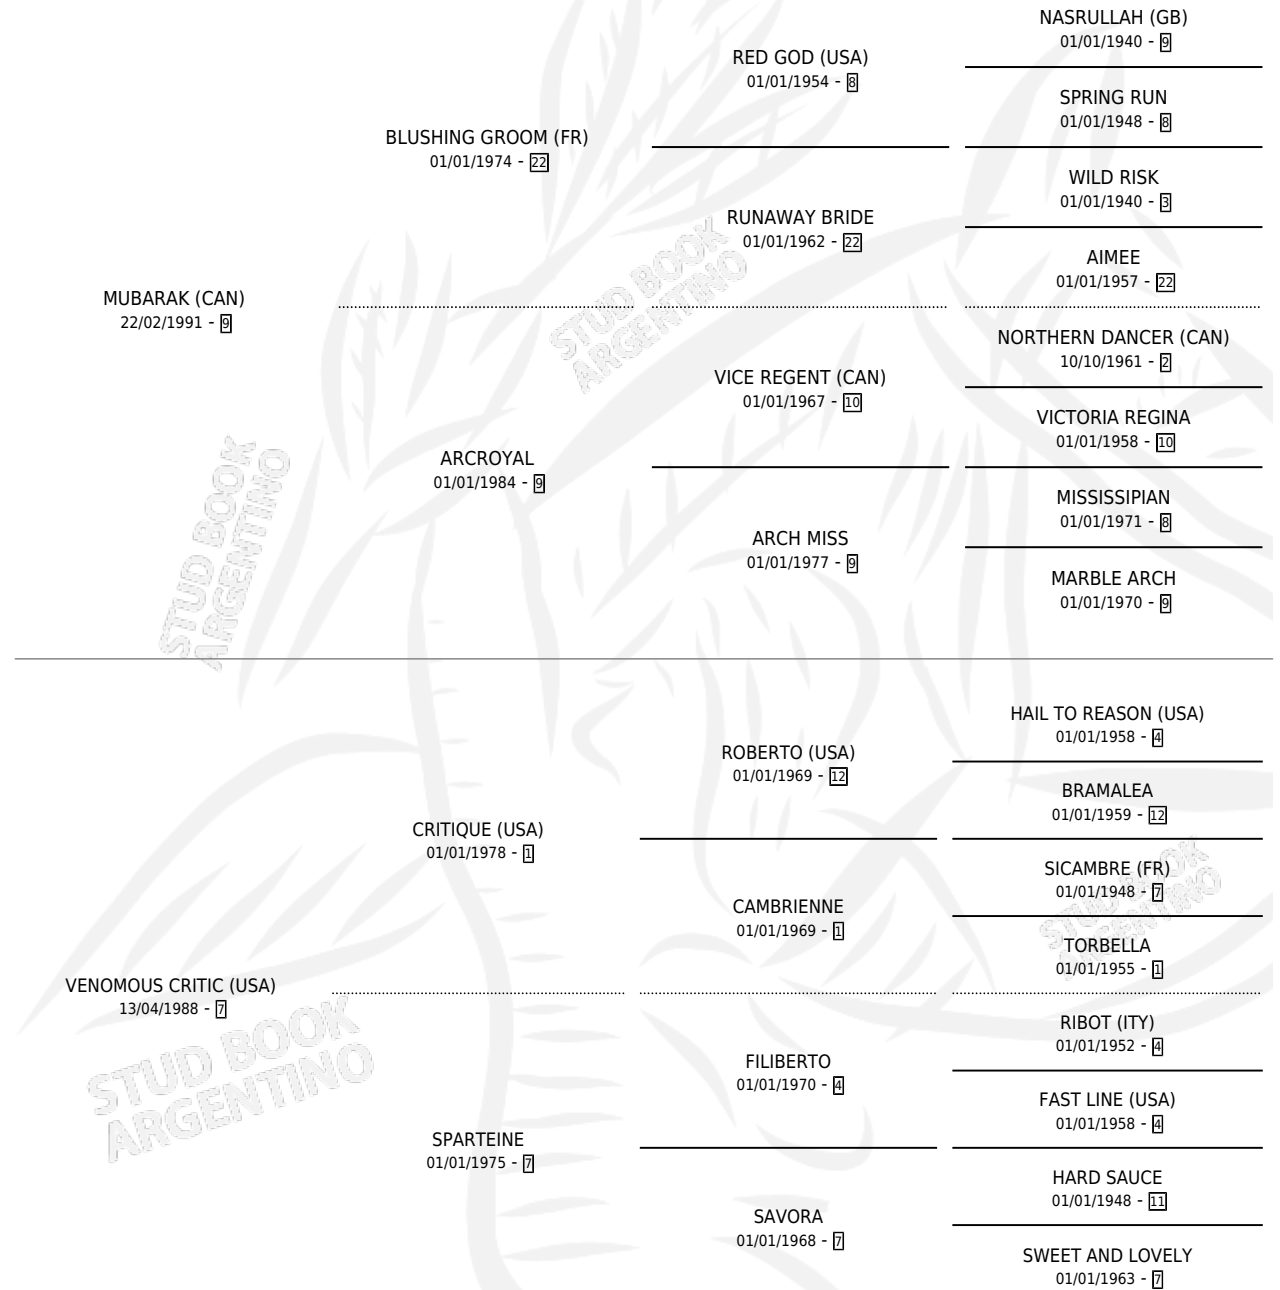

Lugar de nacimiento: Caryjuan

Criador: Caryjuan

PEDIGREE

CAMPAÑA

Solo carreras oficiales de Argentina

POR EDAD

EDAD	CC	1°	2°	3°	4°	5°	NP	CLC	CLG	CLCG1	CLGG1	IMPORTE	GANANCIA / CC
3 AÑOS	10	0	0	0	0	0	10	0	0	0	0	\$0	\$0
4 AÑOS	6	0	0	0	0	0	6	0	0	0	0	\$0	\$0
5 AÑOS	2	0	0	1	0	0	1	0	0	0	0	\$1,350	\$675
7 AÑOS	6	1	0	0	0	0	5	0	0	0	0	\$14,000	\$2,333
TOTALES	24	1	0	1	0	0	22	0	0	0	0	\$15,350	\$640
%		4.2%	0.0%	4.2%	0.0%	0.0%	91.7%	0.0%	0.0%	0.0%	0.0%		