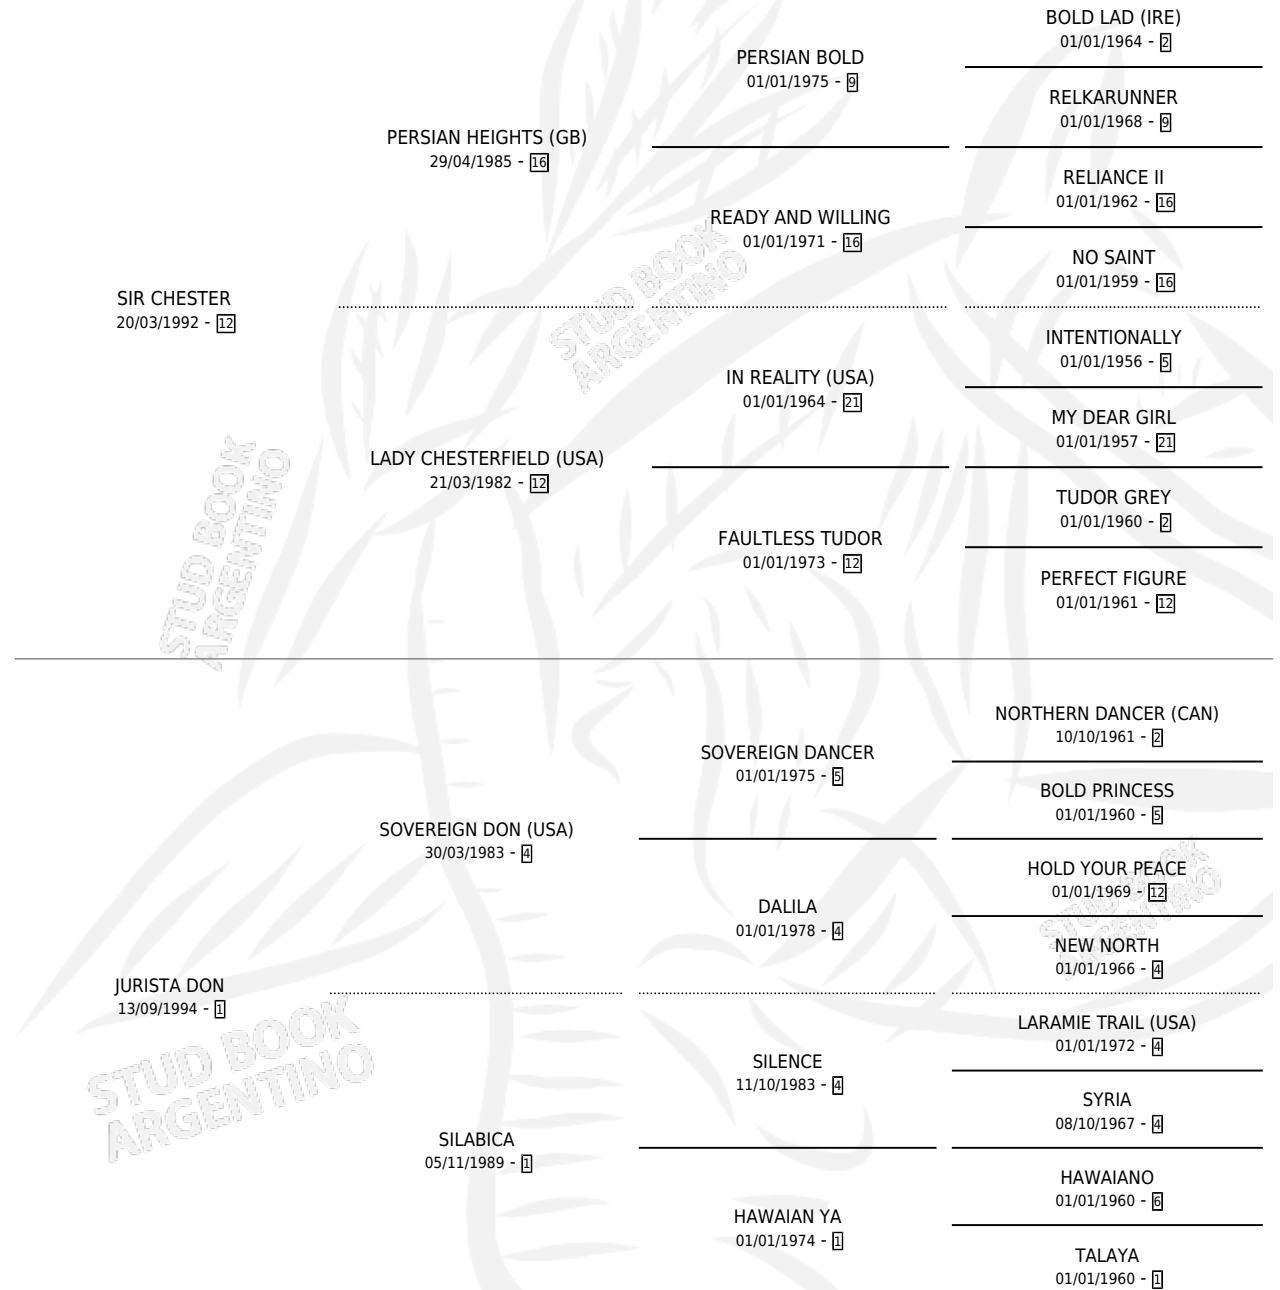

GARUFERO TER

por **SIR CHESTER** y **JURISTA DON** por **SOVEREIGN DON (USA)**

Argentina · Macho · Zaino Colorado · SP · 11/10/2001
Familia 1-d · Volumen 37

ESTADO

TIPIFICACIÓN SANGUÍNEA	✓
TIPIFICACIÓN POR ADN	X
PASAPORTE	X
IDENTIFICACIÓN POR MICROCHIP	X
REPRODUCTOR	X

Lugar de nacimiento: Caryjuan

Criador: Caryjuan

PEDIGREE