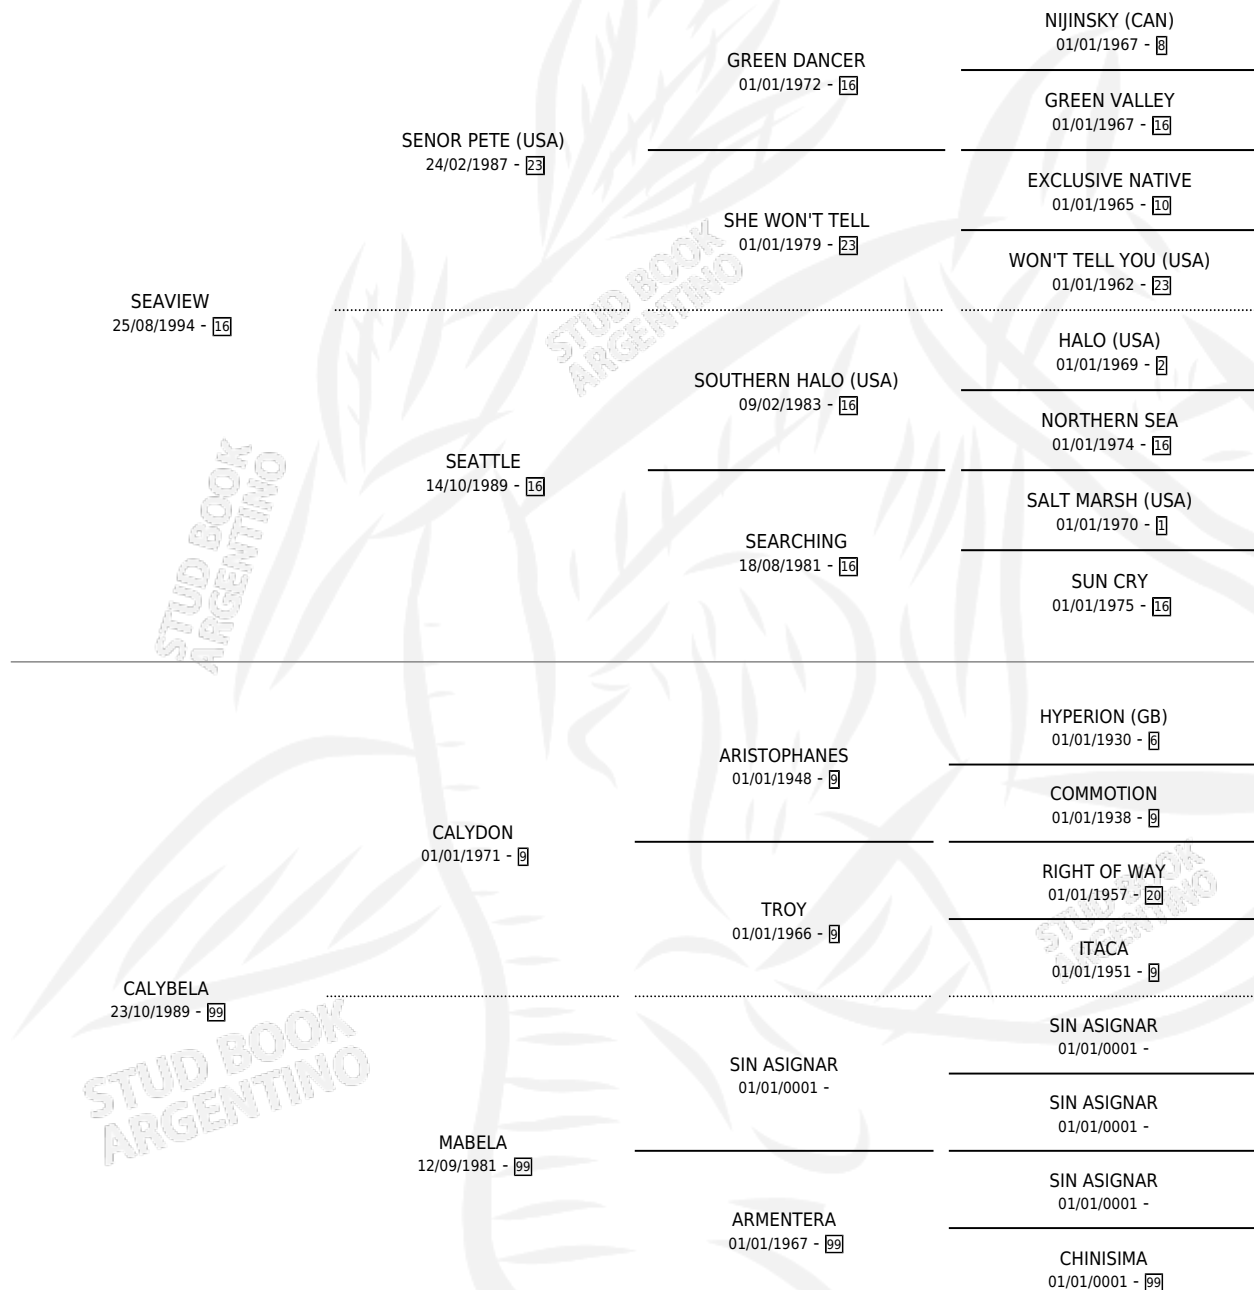

TIA MECHA

por SEAVIEW y CALYBELA por CALYDON

Argentina · Hembra · Zaino Negro · SP · 09/09/2001
Familia 99 · Volumen 37

ESTADO

TIPIFICACIÓN SANGUÍNEA	✓
TIPIFICACIÓN POR ADN	X
PASAPORTE	X
IDENTIFICACIÓN POR MICROCHIP	X
REPRODUCTOR	X

Lugar de nacimiento: El Zonda

Criador: El Zonda

PEDIGREE

CAMPAÑA

Solo carreras oficiales de Argentina

POR EDAD

EDAD	CC	1°	2°	3°	4°	5°	NP	CLC	CLG	CLCG1	CLGG1	IMPORTE	GANANCIA / CC
3 AÑOS	3	0	0	0	0	0	3	0	0	0	0	\$0	\$0
TOTALES	3	0	0	0	0	0	3	0	0	0	0	\$0	\$0
%		0.0%	0.0%	0.0%	0.0%	0.0%	100%	0.0%	0.0%	0.0%	0.0%		