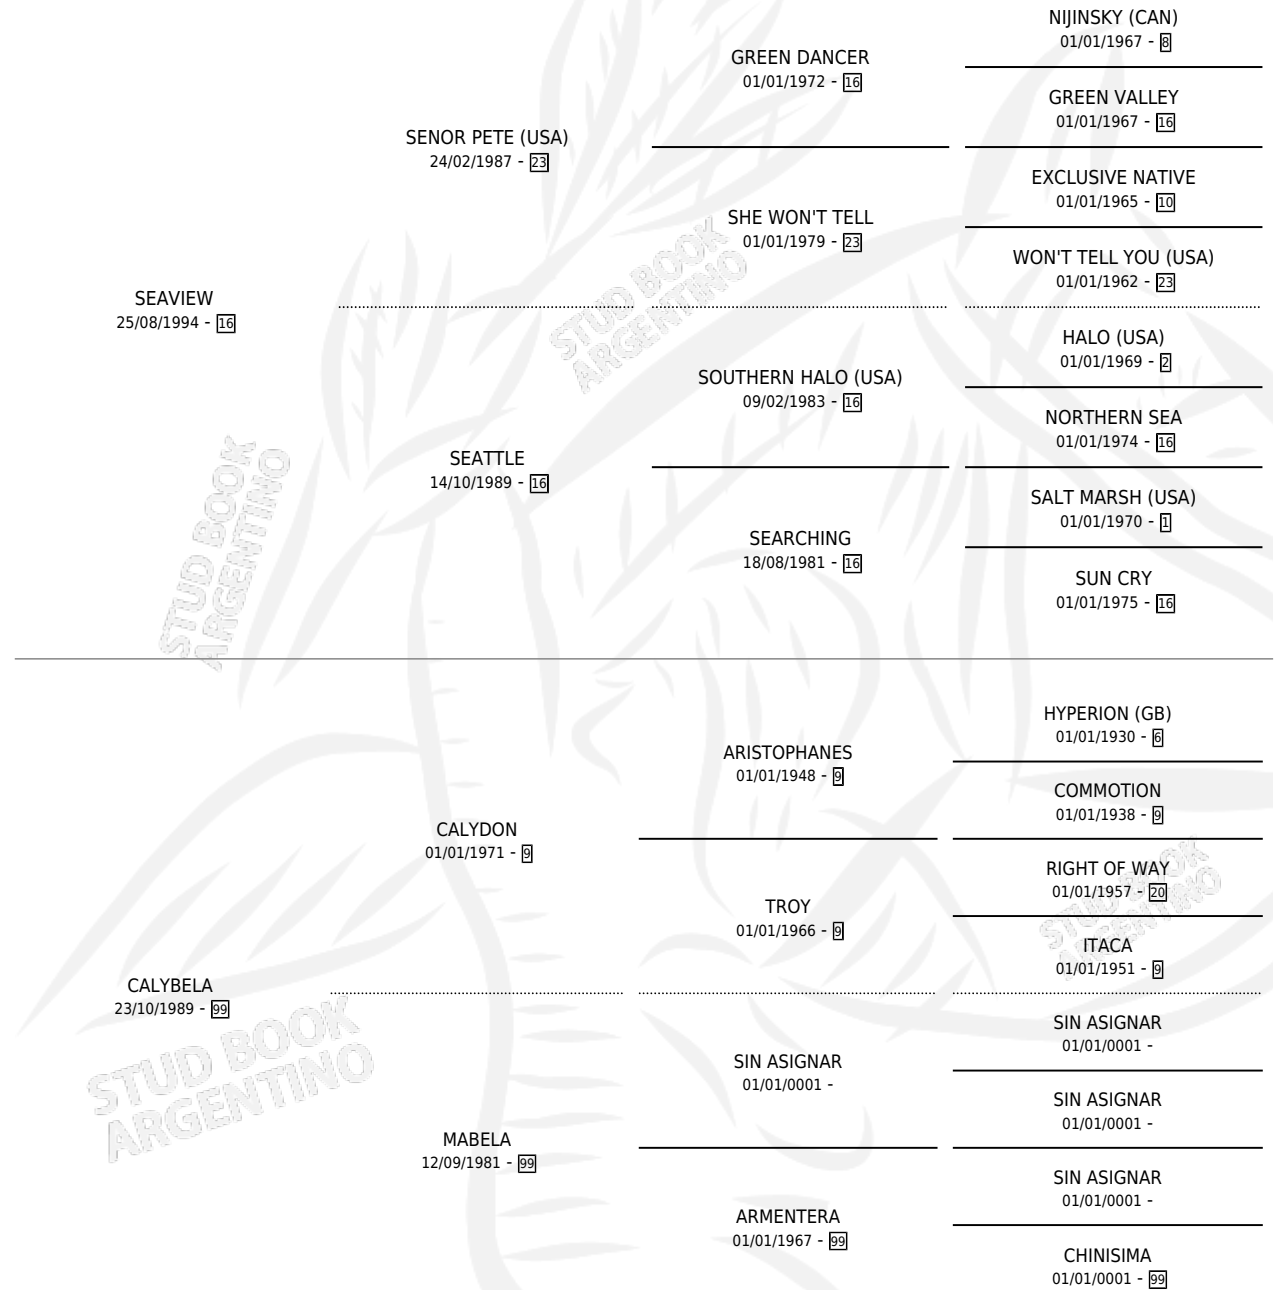

TIA MECHA

por SEAVIEW y CALYBELA por CALYDON

Argentina · Hembra · Zaino Negro · SP · 09/09/2001
Familia 99 · Volumen 37

ESTADO

TIPIFICACIÓN SANGUÍNEA	✓
TIPIFICACIÓN POR ADN	X
PASAPORTE	X
IDENTIFICACIÓN POR MICROCHIP	X
REPRODUCTOR	X

Lugar de nacimiento: El Zonda

Criador: El Zonda

PEDIGREE

CAMPAÑA

Solo carreras oficiales de Argentina

POR EDAD

EDAD	CC	1°	2°	3°	4°	5°	NP	CLC	CLG	CLCG1	CLGG1	IMPORTE	GANANCIA / CC
3 AÑOS	3	0	0	0	0	0	3	0	0	0	0	\$0	\$0
TOTALES	3	0	0	0	0	0	3	0	0	0	0	\$0	\$0
%		0.0%	0.0%	0.0%	0.0%	0.0%	100%	0.0%	0.0%	0.0%	0.0%		