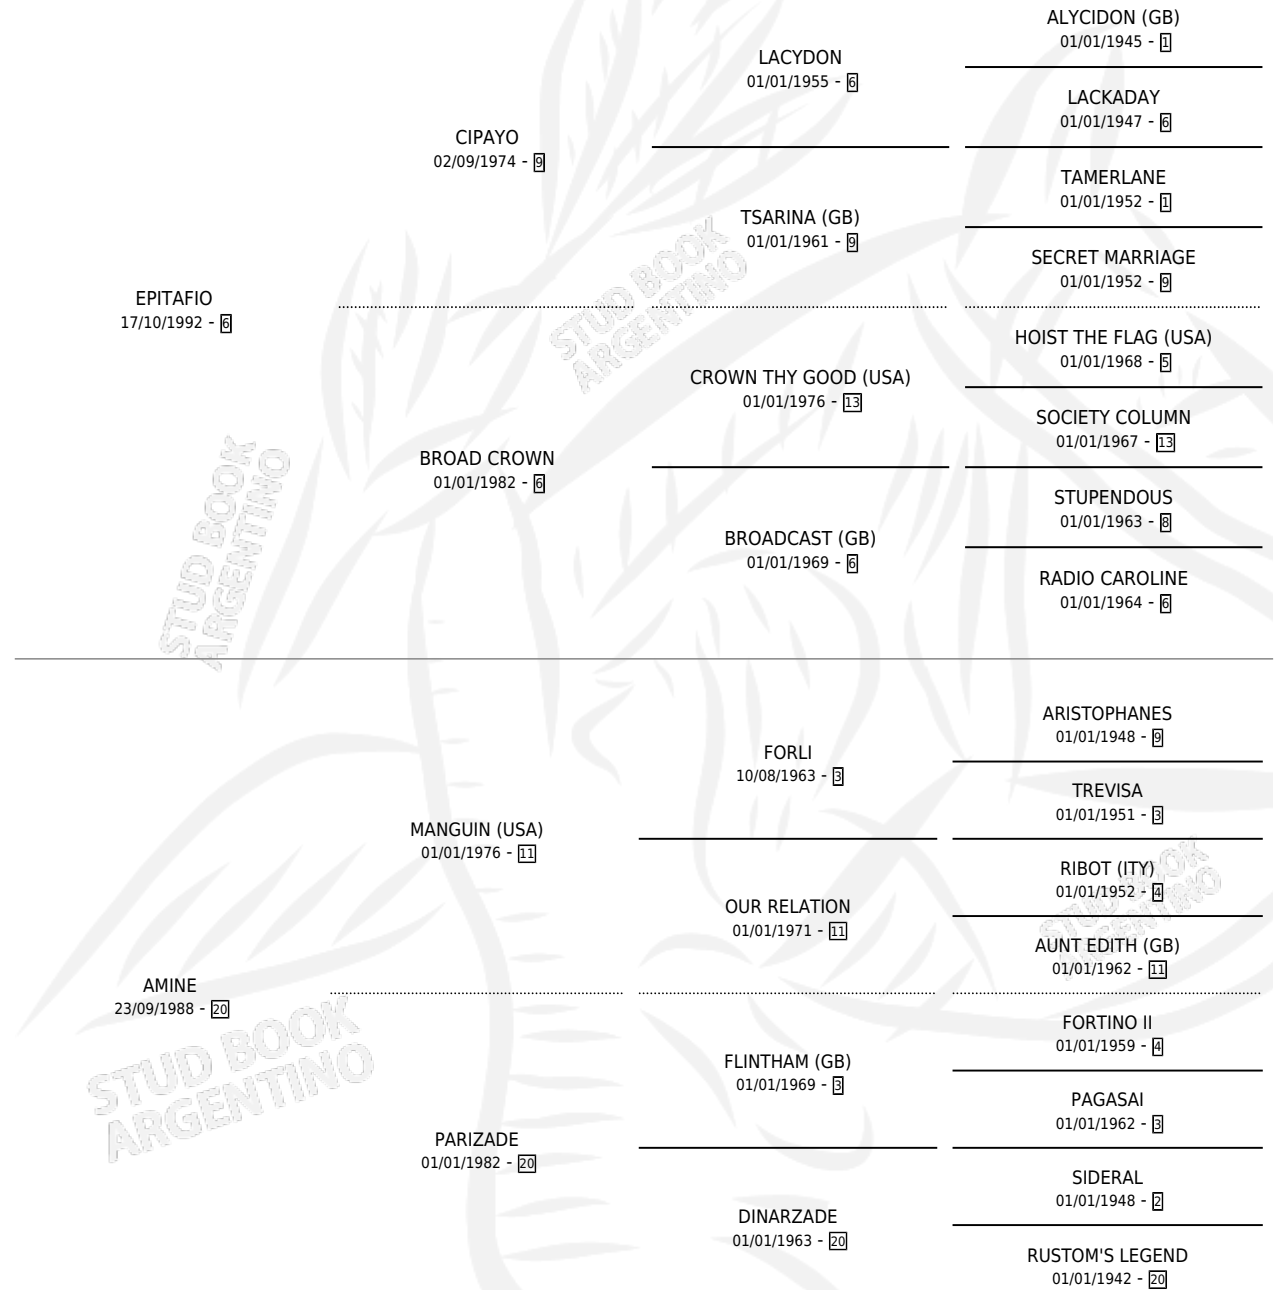

# EPI LUZ

por EPITAFIO y AMINE por MANGUIN (USA)

Argentina · Hembra · Alazan · SP · 20/09/2001  
Familia 20-d · Volumen 37

## ESTADO

TIPIFICACIÓN SANGUÍNEA	X
TIPIFICACIÓN POR ADN	X
PASAPORTE	X
IDENTIFICACIÓN POR MICROCHIP	X
REPRODUCTOR	X

**Lugar de nacimiento:** Don Isaac

**Criador:** Sigal Alberto Luis

## PEDIGREE