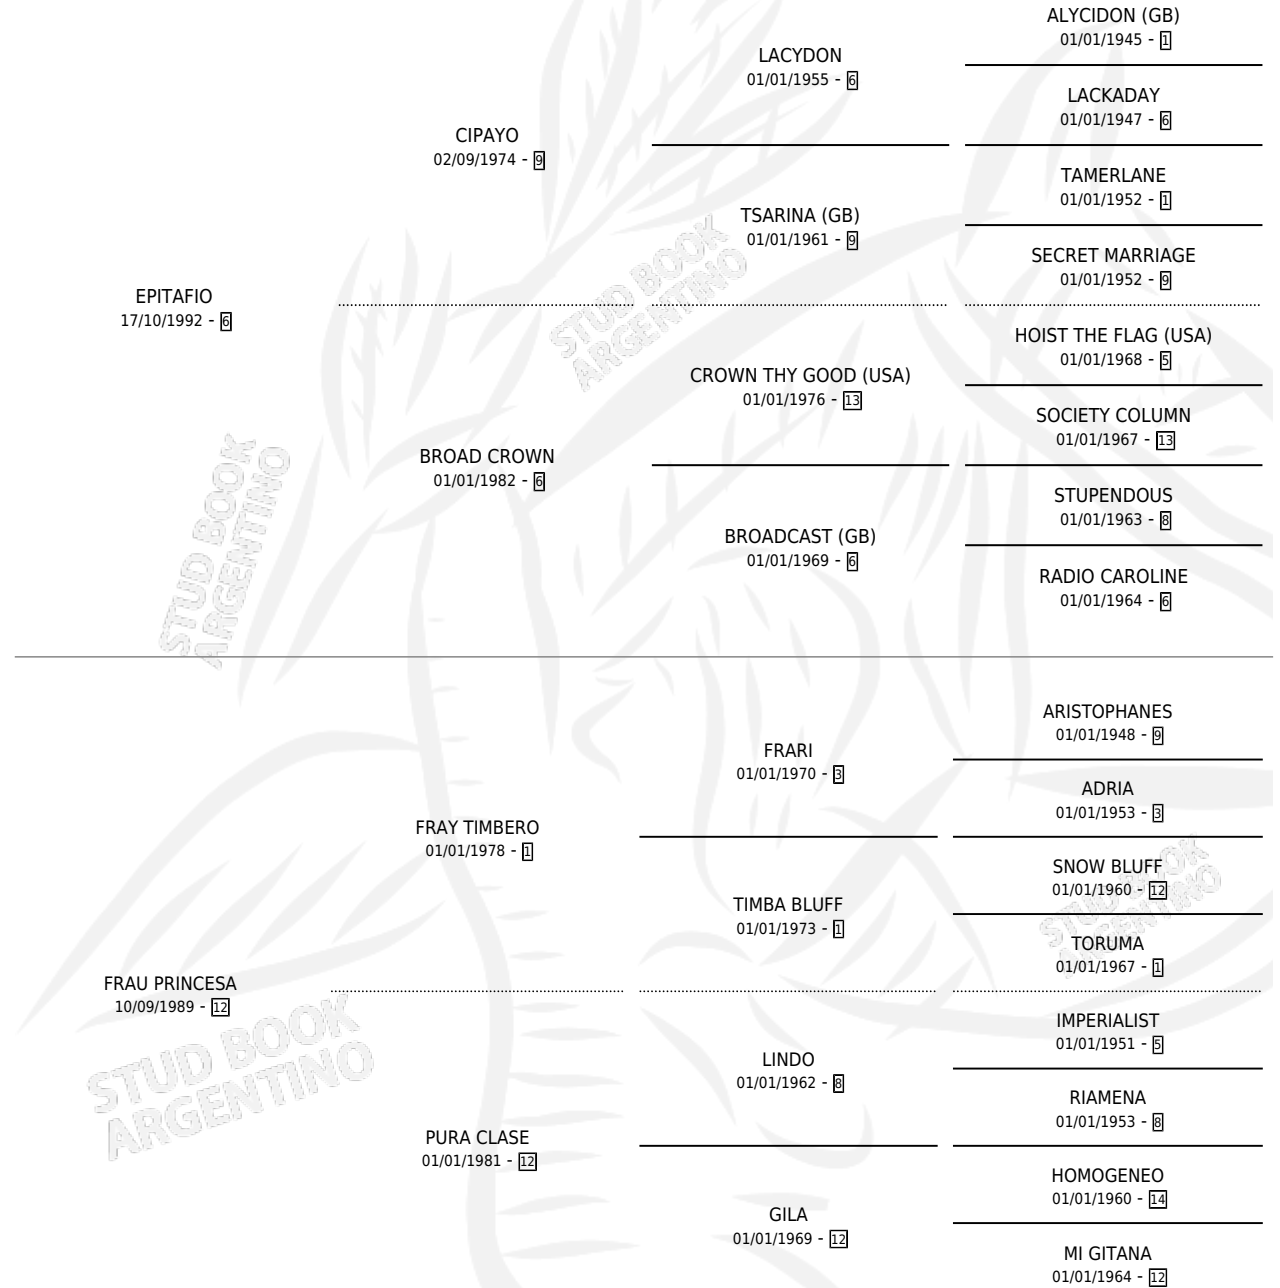

EPI LLORONA

por EPITAFIO y FRAU PRINCESA por FRAY TIMBERO

Argentina · Hembra · Zaino · SP · 30/09/2001
Familia 12-a · Volumen 37

ESTADO

TIPIFICACIÓN SANGUÍNEA	✓
TIPIFICACIÓN POR ADN	✓
PASAPORTE	X
IDENTIFICACIÓN POR MICROCHIP	X
REPRODUCTOR	✓

Lugar de nacimiento: Don Isaac
Criador: Sigal Alberto Luis

~

HIJOS

	MACHOS	HEMBRAS
1 NACIERON	0	1

SIN ACTUACIONES

PEDIGREE

S

mientos 1 / Efectividad 33.33%

PADRILLO	PRODUCTO	CRIADOR	1ER SERVICIO	ÚLTIMO SERVICIO
ATLAS PLEASURE	∅		24/10/2008	24/10/2008
EPI LLORONA	MISS CLELIA (H Z, 16/09/2008)	SIN DATO	10/09/2007	10/09/2007
HUIDO	∅		26/08/2006	25/09/2006

Datos oficiales del Stud Book Argentino