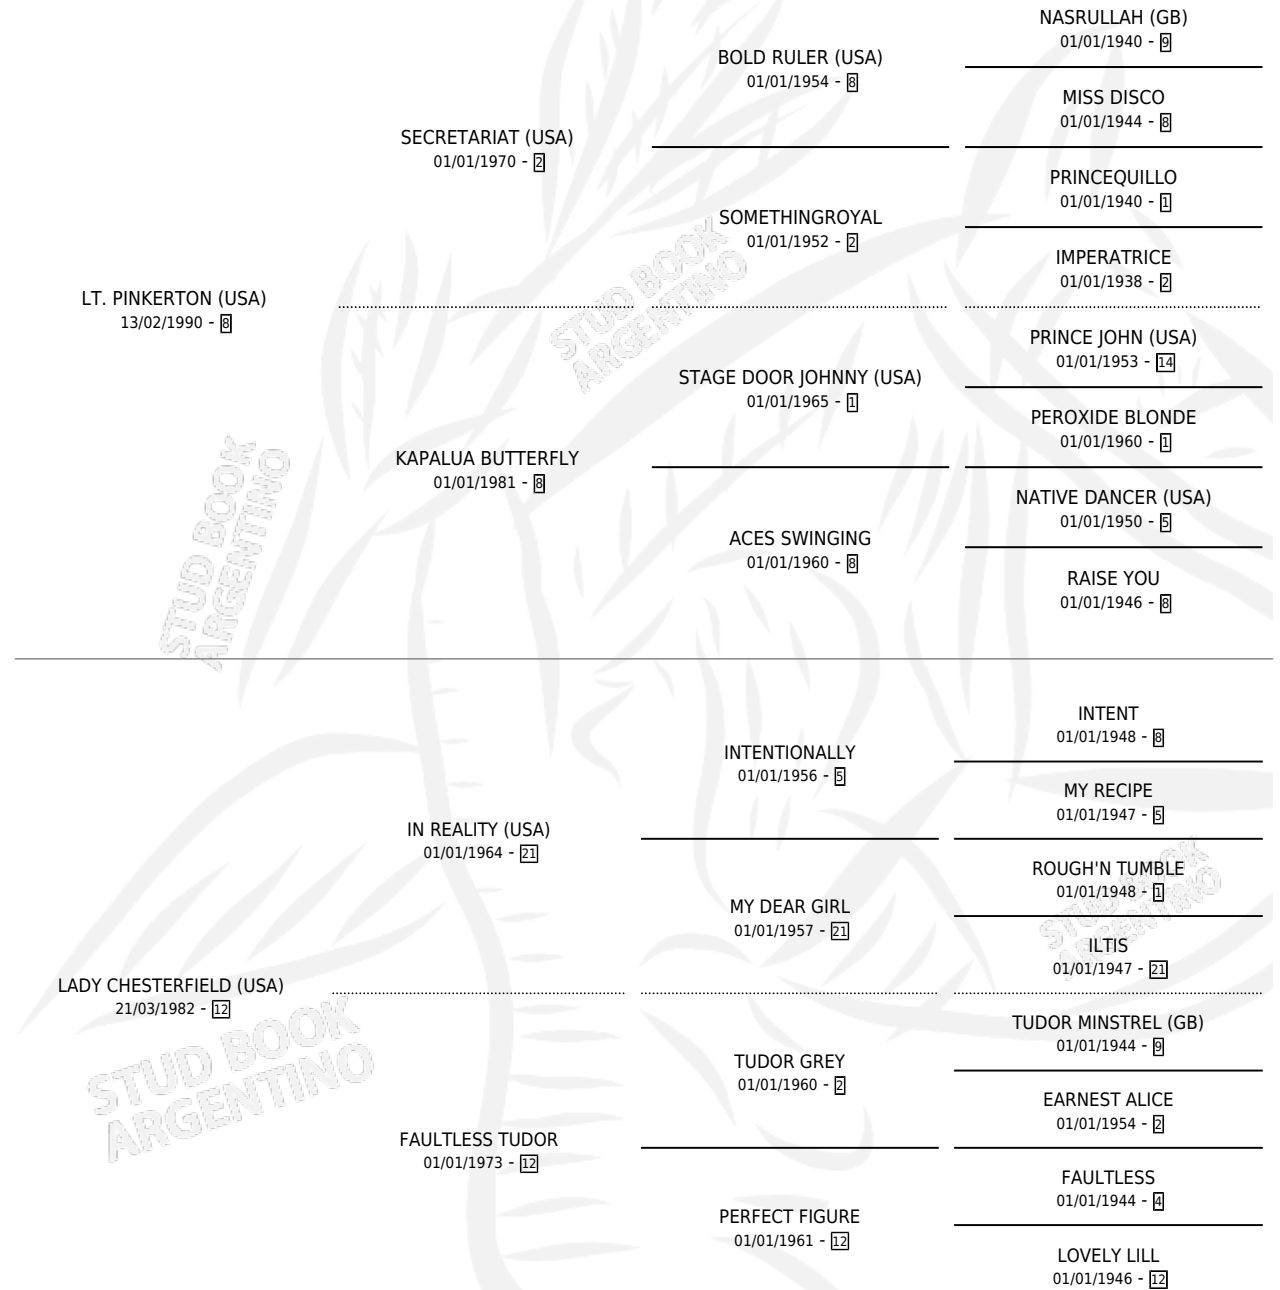

GAVILAN PIN

por **LT. PINKERTON (USA)** y **LADY CHESTERFIELD (USA)**
por **IN REALITY (USA)**

Argentina · Macho · Zaino · SP · 12/10/2001
Familia 12-b · Volumen 37

ESTADO

TIPIFICACIÓN SANGUÍNEA	✓
TIPIFICACIÓN POR ADN	X
PASAPORTE	X
IDENTIFICACIÓN POR MICROCHIP	X
REPRODUCTOR	X

Lugar de nacimiento: Caryjuan
Criador: Caryjuan

PEDIGREE

CAMPAÑA

Solo carreras oficiales de Argentina

POR EDAD

EDAD	CC	1°	2°	3°	4°	5°	NP	CLC	CLG	CLCG1	CLGG1	IMPORTE	GANANCIA / CC
3 AÑOS	5	0	0	0	0	0	5	0	0	0	0	\$0	\$0
4 AÑOS	14	1	1	2	2	2	6	0	0	0	0	\$16,880	\$1,206
5 AÑOS	4	0	0	0	0	0	4	0	0	0	0	\$0	\$0
TOTALES	23	1	1	2	2	2	15	0	0	0	0	\$16,880	\$734
%		4.3%	4.3%	8.7%	8.7%	8.7%	65.2%	0.0%	0.0%	0.0%	0.0%		