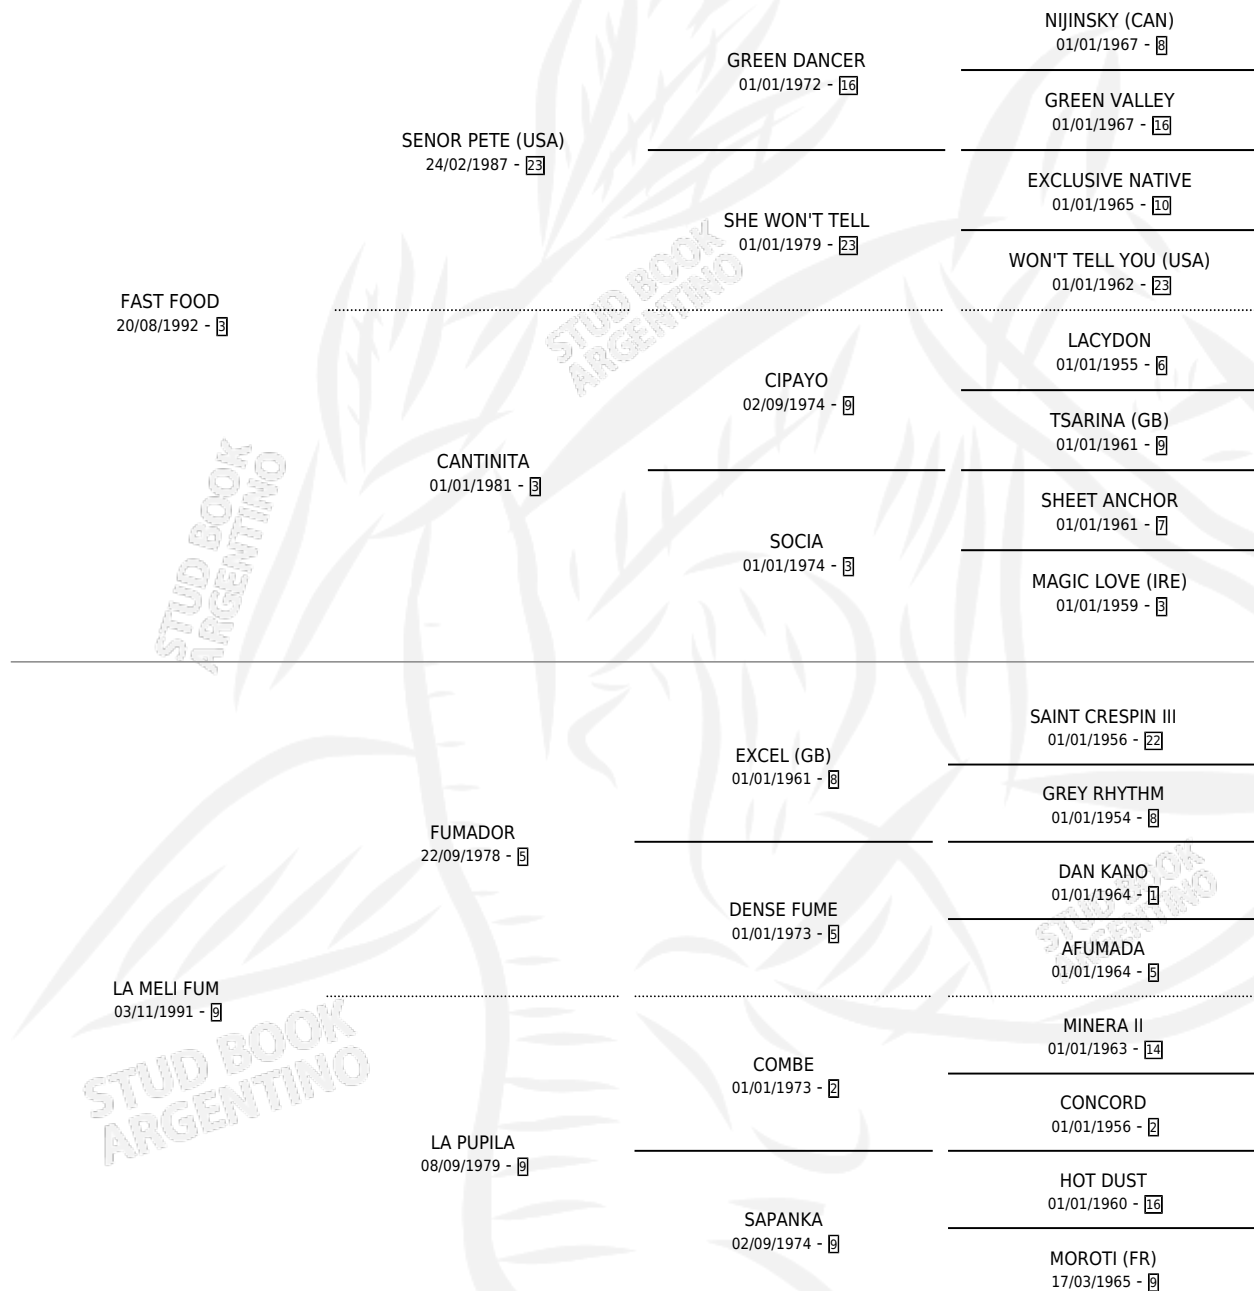

FAST DRINK

por **FAST FOOD** y **LA MELI FUM** por **FUMADOR**

Argentina · Macho · Alazan · SP · 14/09/2001
Familia 9-c · Volumen 37

ESTADO

TIPIFICACIÓN SANGUÍNEA	✓
TIPIFICACIÓN POR ADN	X
PASAPORTE	X
IDENTIFICACIÓN POR MICROCHIP	X
REPRODUCTOR	X

Lugar de nacimiento: San Remigio

Criador: Barbero Juan Antonio

PEDIGREE

FAST DRINK

Datos oficiales del Stud Book Argentino

Documento generado el 15/05/2026

studbook.org.ar