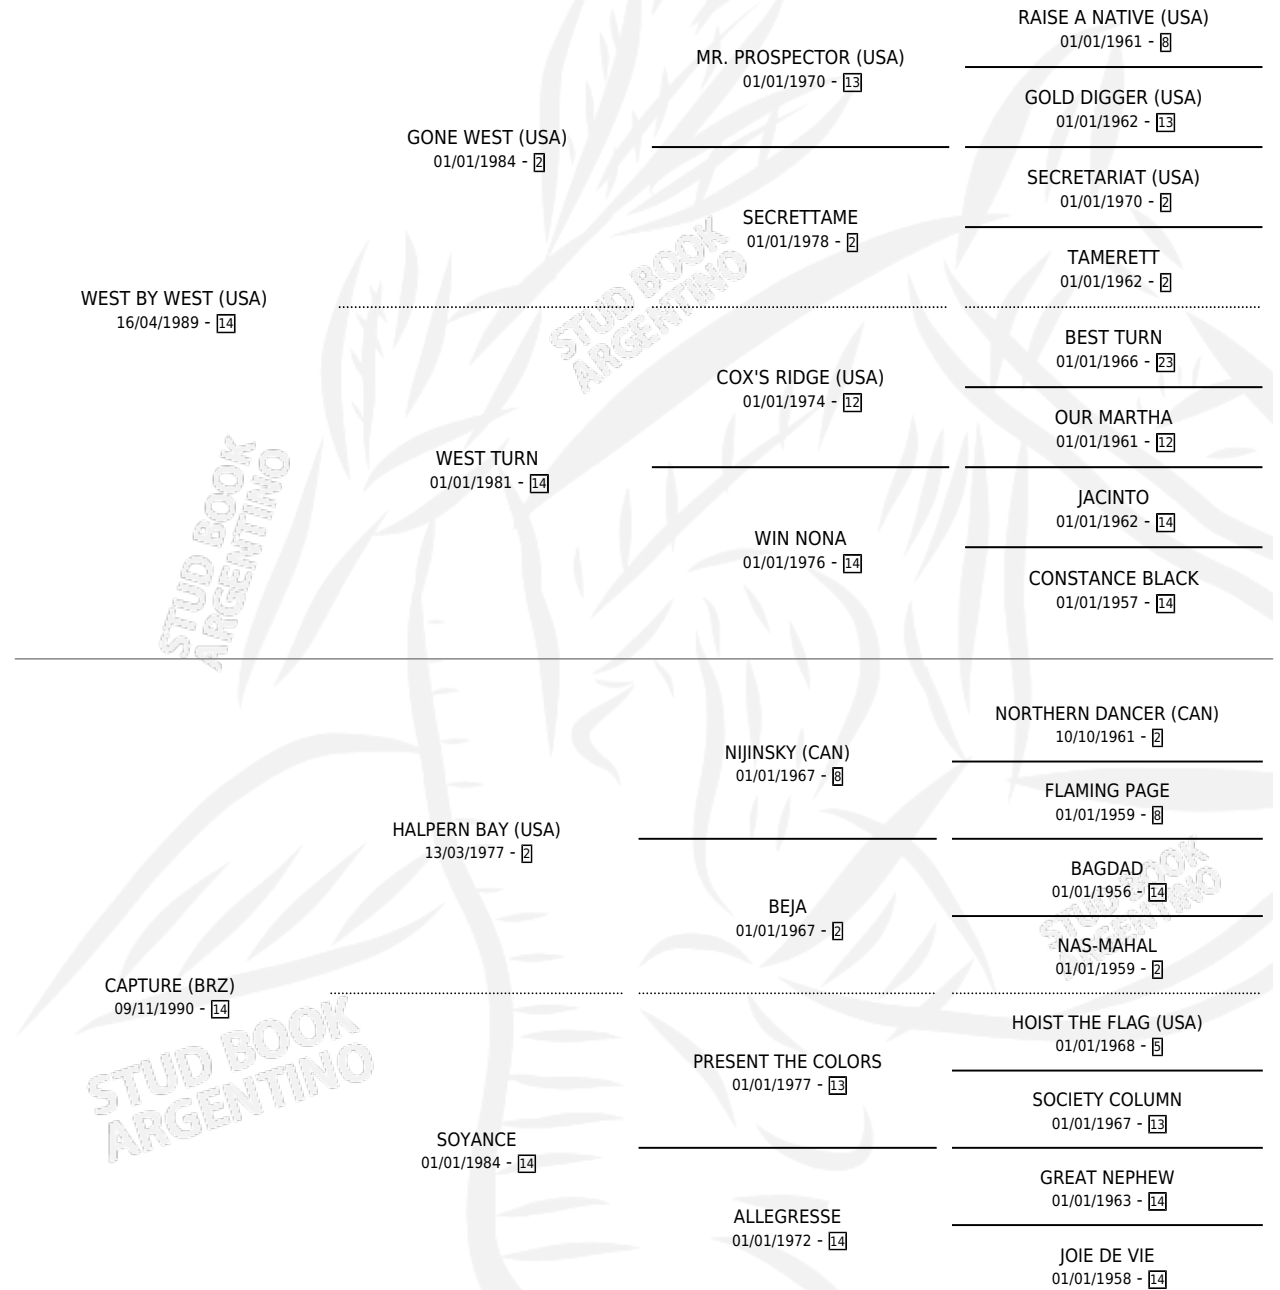

CAPRI'S STAR

por WEST BY WEST (USA) y CAPTURE (BRZ) por HALPERN BAY (USA)

Argentina · Hembra · Zaino · SP · 22/08/2001
Familia 14-c · Volumen 37

ESTADO

TIPIFICACIÓN SANGUÍNEA	✓
TIPIFICACIÓN POR ADN	✓
PASAPORTE	X
IDENTIFICACIÓN POR MICROCHIP	X
REPRODUCTOR	✓

Lugar de nacimiento: Santa Maria De Araras
Criador: Santa Maria De Araras

~

HIJOS

	MACHOS	HEMBRAS
2 NACIERON	1	1
1 CORRIERON	0	1
1 GANARON	0	1
0 GANADORES CL	0 GANADORES GR	0 GANADORES G1

PEDIGREE

S

mientos 2 / Efectividad 66.67%

PADRILLO	PRODUCTO	CRIADOR	1ER SERVICIO	ÚLTIMO SERVICIO
LODE (USA)	∅		11/10/2006	11/10/2006
CAPRI'S STAR CROWNING STORM (USA)	CROWNING STAR (H Z, 15/09/2006)	SAN IGNACIO DE LOYOLA	14/10/2005	14/10/2005
Datos oficiales del Stud Book Argentino HOLT (USA)	CAPRI'S SUN (M Z, 16/09/2005) •MURIÓ EL 29/09/2005•	SAN IGNACIO DE LOYOLA	08/10/2004	08/10/2004