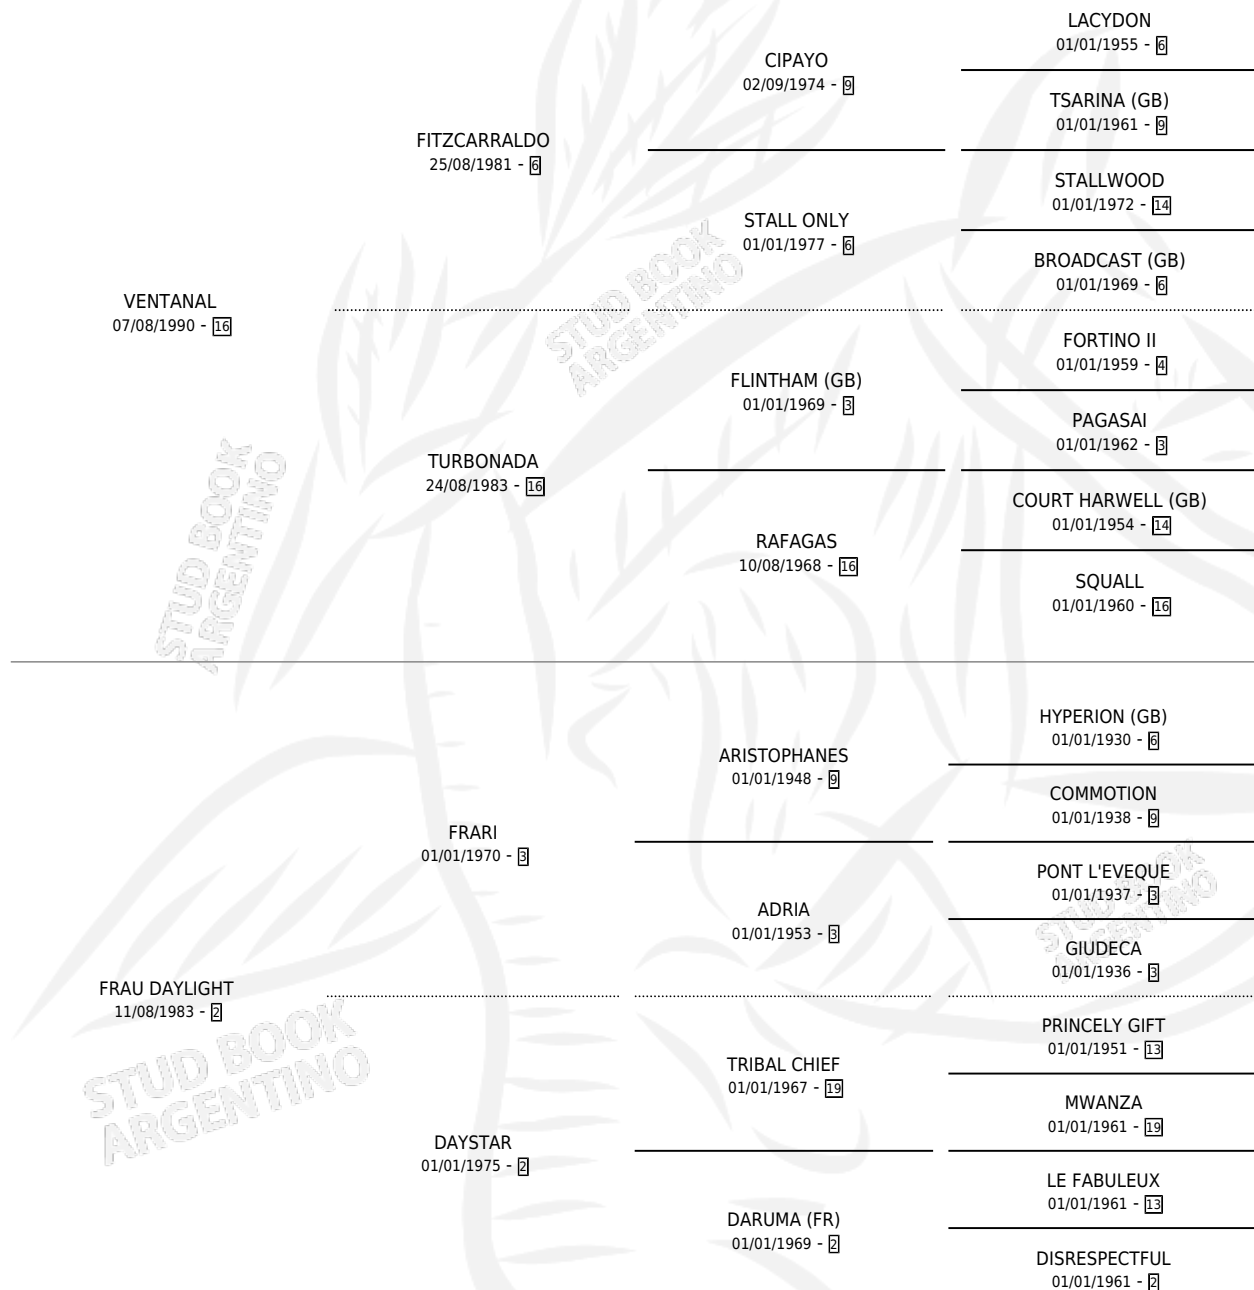

VENTALIGHT

por VENTANAL y FRAU DAYLIGHT por FRARI

Argentina · Macho · Zaino · SP · 02/10/2001
Familia 2-o · Volumen 37

ESTADO

TIPIFICACIÓN SANGUÍNEA	X
TIPIFICACIÓN POR ADN	X
PASAPORTE	X
IDENTIFICACIÓN POR MICROCHIP	X
REPRODUCTOR	X

Lugar de nacimiento: San Rafael del Reparo

Criador: Sin dato

PEDIGREE

VENTALIGHT

Datos oficiales del Stud Book Argentino

Documento generado el 06/05/2026

studbook.org.ar