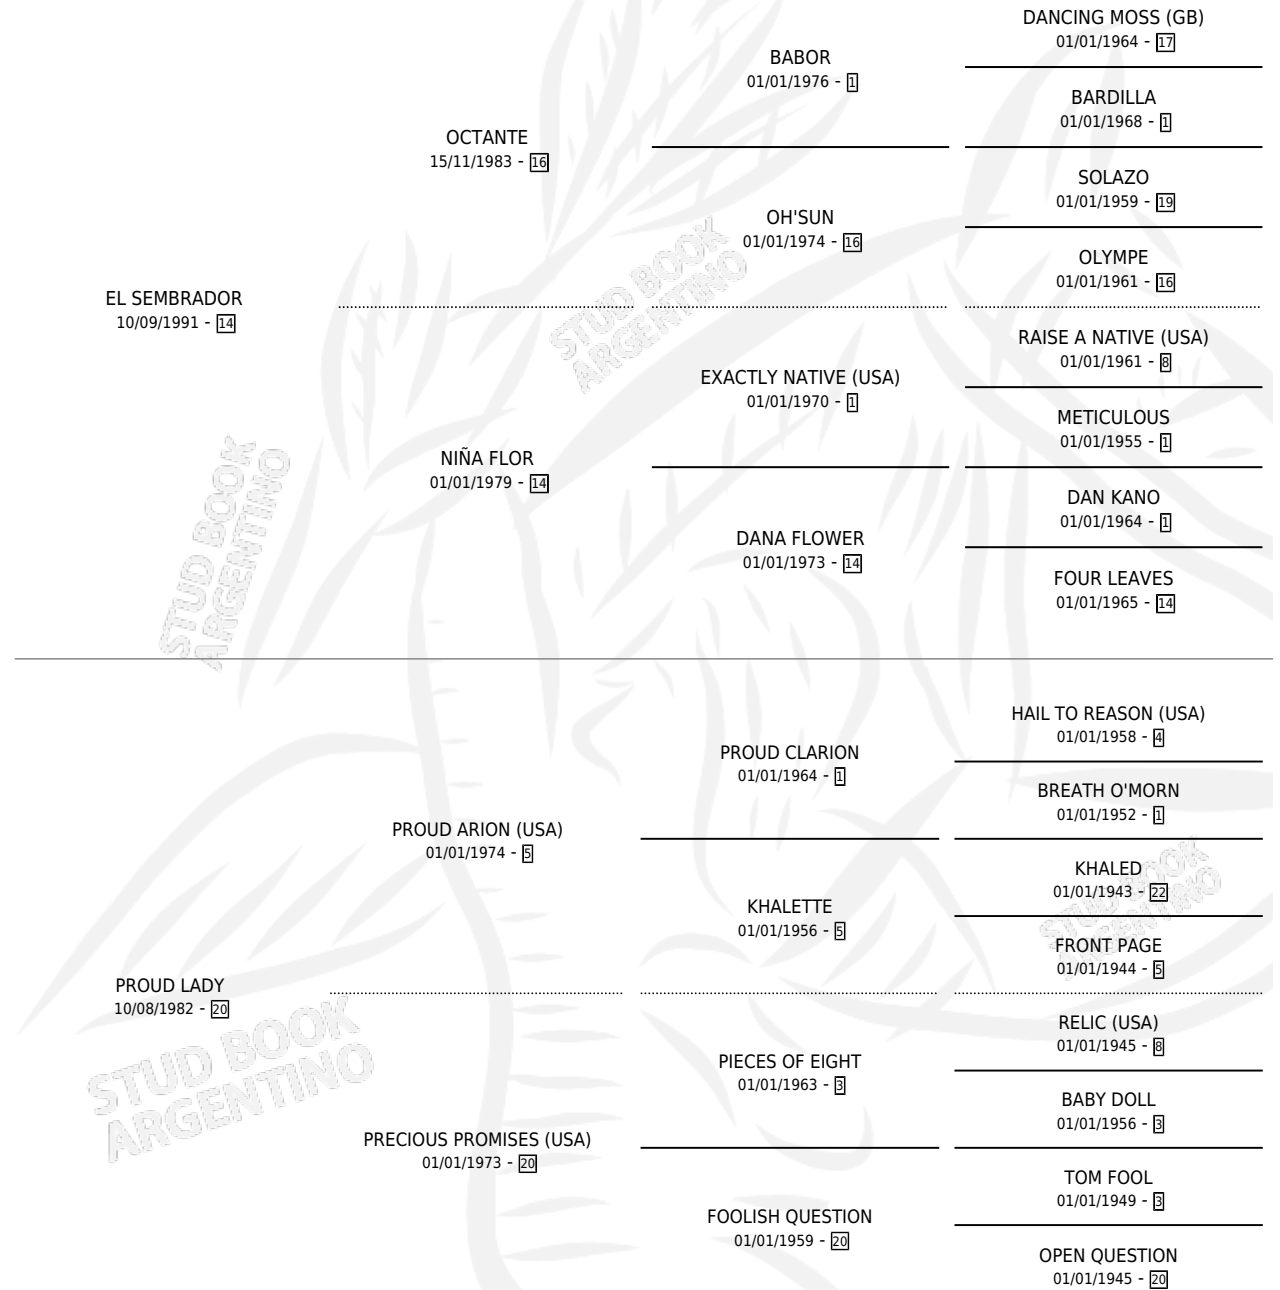

EL AGRICOLA

por **EL SEMBRADOR** y **PROUD LADY** por **PROUD ARION**
(USA)

Argentina · Macho · Alazan Tostado · SP · 18/10/2001
Familia 20 · Volumen 37

ESTADO

TIPIFICACIÓN SANGUÍNEA	✓
TIPIFICACIÓN POR ADN	X
PASAPORTE	X
IDENTIFICACIÓN POR MICROCHIP	X
REPRODUCTOR	X

Lugar de nacimiento: El Tala
Criador: Atilena Sca

PEDIGREE