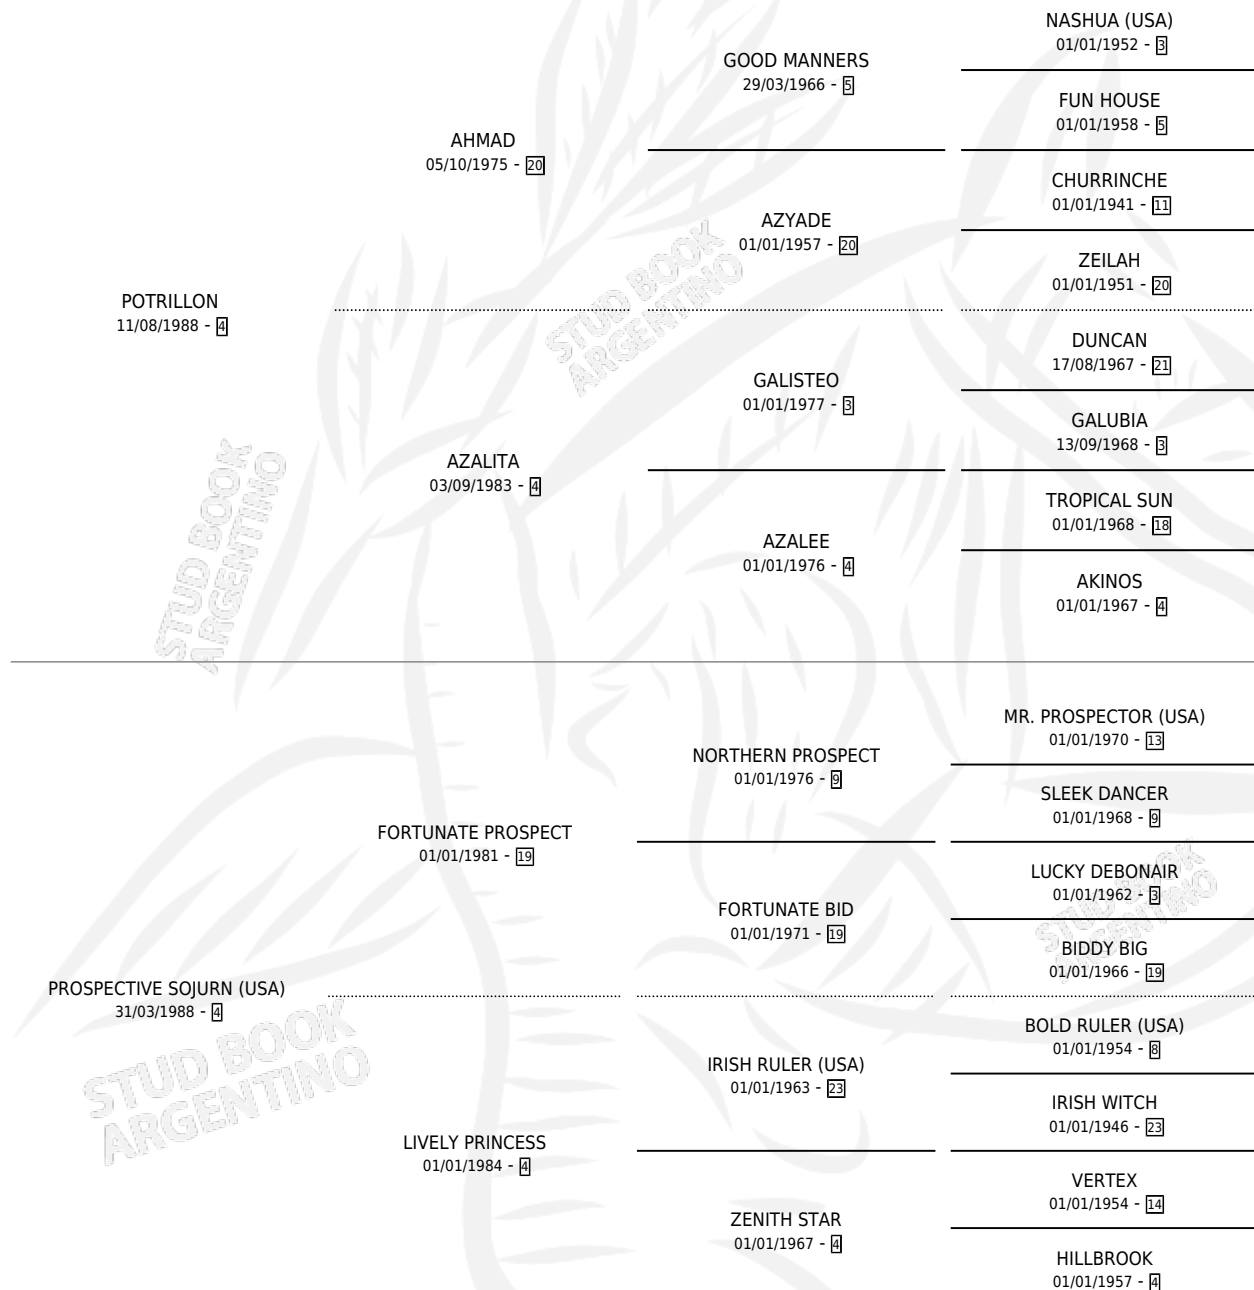

POTRO ESPECTRO

por **POTRILLON** y **PROSPECTIVE SOJURN (USA)** por
FORTUNATE PROSPECT

Argentina · Macho · Zaino · SP · 15/10/2001
Familia 4-r · Volumen 37

ESTADO

TIPIFICACIÓN SANGUÍNEA	X
TIPIFICACIÓN POR ADN	X
PASAPORTE	X
IDENTIFICACIÓN POR MICROCHIP	X
REPRODUCTOR	X

Lugar de nacimiento: La Madrugada
Criador: La Madrugada

PEDIGREE

POTRO ESPECTRO

Datos oficiales del Stud Book Argentino

Documento generado el 03/05/2026

studbook.org.ar