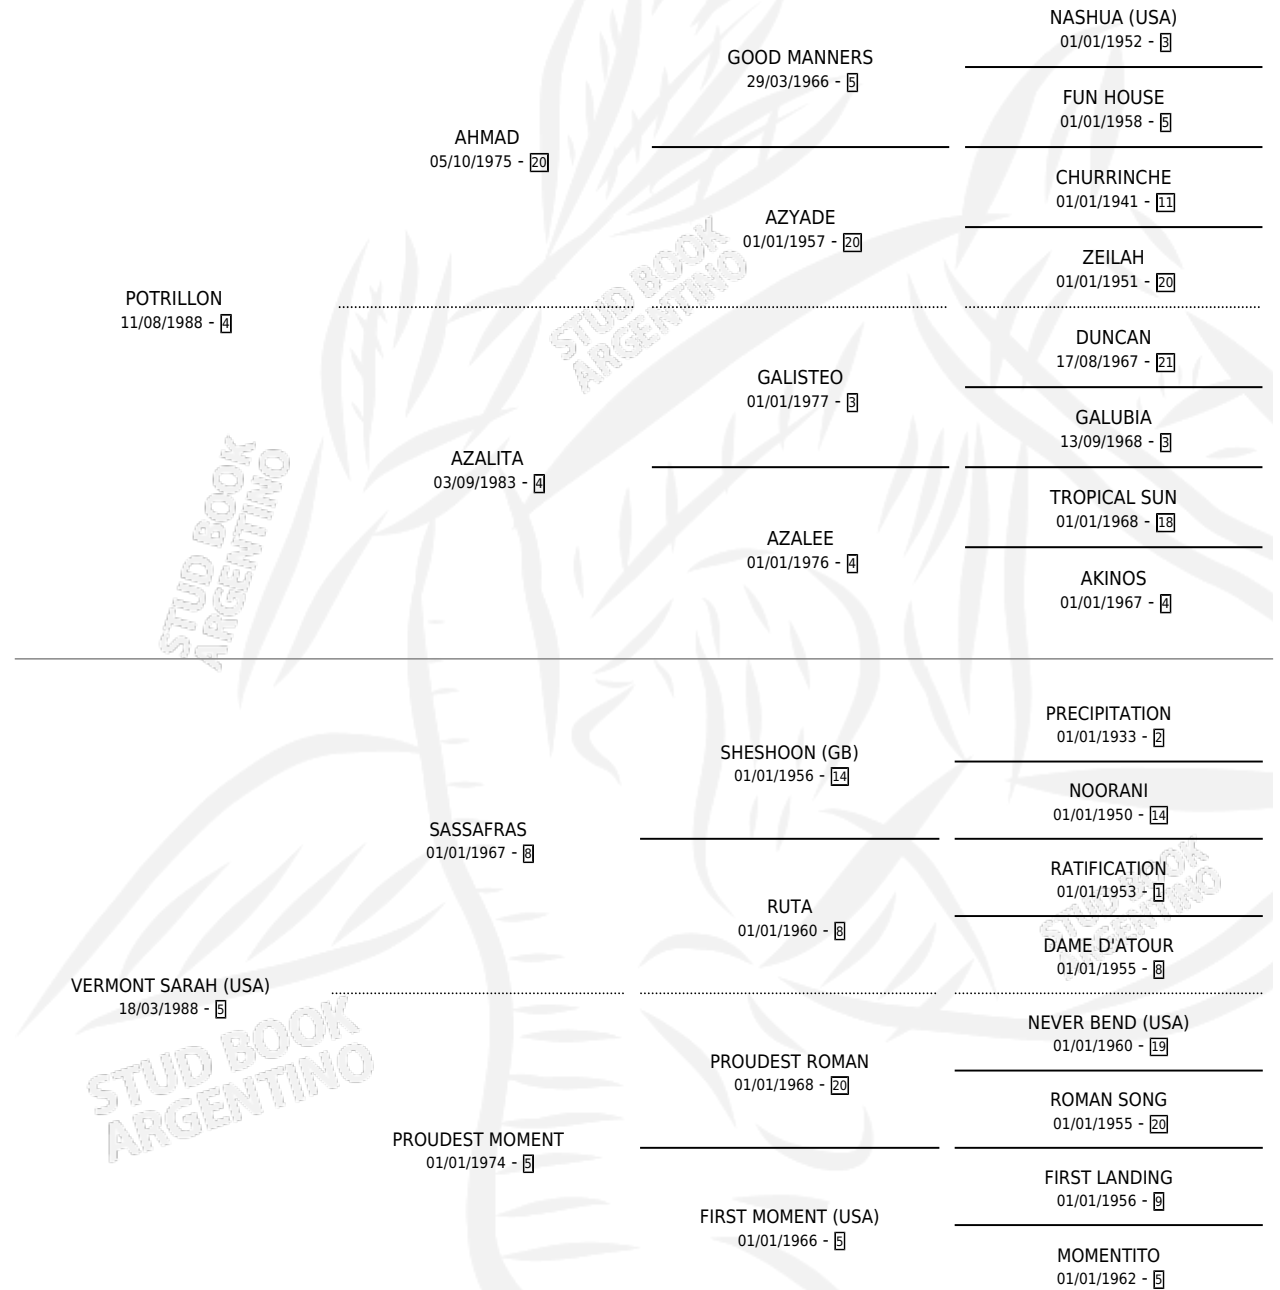

POTRA SASA

por **POTRILLON** y **VERMONT SARAH (USA)** por **SASSAFRAS**

Argentina · Hembra · Zaino · SP · 26/09/2001
Familia 5-f · Volumen 37

ESTADO

TIPIFICACIÓN SANGUÍNEA	✓
TIPIFICACIÓN POR ADN	✓
PASAPORTE	X
IDENTIFICACIÓN POR MICROCHIP	X
REPRODUCTOR	✓

Lugar de nacimiento: La Madrugada
Criador: La Madrugada

~

HIJOS

	MACHOS	HEMBRAS
10 NACIERON	5	5
7 CORRIERON	3	4
3 GANARON	2	1

1	0	0
GANADORES CL	GANADORES GR	GANADORES G1

PEDIGREE

CAMPAÑA

Solo carreras oficiales de Argentina