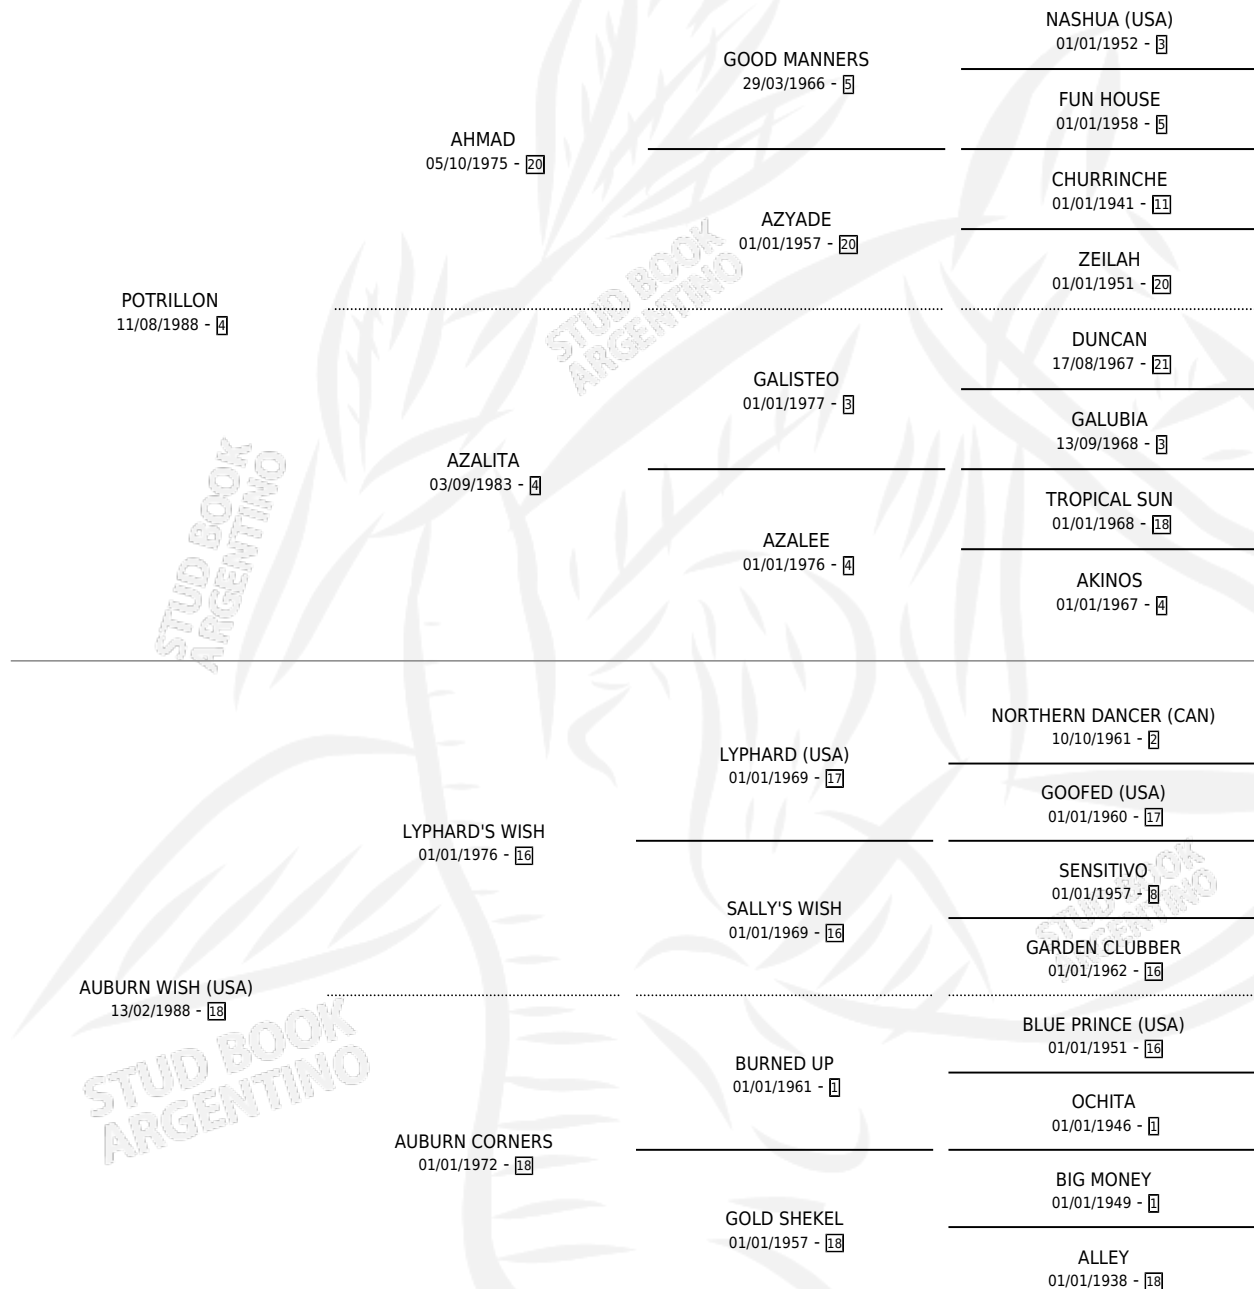

POTRA LYPHARD'S

por **POTRILLON** y **AUBURN WISH (USA)** por **LYPHARD'S WISH**

Argentina · Hembra · Zaino · SP · 21/09/2001
Familia 18-a · Volumen 37

ESTADO

TIPIFICACIÓN SANGUÍNEA	✓
TIPIFICACIÓN POR ADN	✓
PASAPORTE	X
IDENTIFICACIÓN POR MICROCHIP	X
REPRODUCTOR	✓

Lugar de nacimiento: La Madrugada
Criador: La Madrugada

~

HIJOS

	MACHOS	HEMBRAS
8 NACIERON	5	3
5 CORRIERON	4	1
2 GANARON	1	1

0	0	0
GANADORES CL	GANADORES GR	GANADORES G1

PEDIGREE

CAMPAÑA

Solo carreras oficiales de Argentina

Ganadora de 4 carreras en San Isidro, Palermo y La Plata - \$67,710, a los 3 y 5 años, incluso 4ta Advocate (H).

POR DISTANCIA

HIPODROMO	CC	1°	2°	3°	4°	5°	NP	CLC	CLG	CLCG1	CLGG1	IMPORTE
LA PLATA	3	1	2	0	0	0	0	0	0	0	0	\$16,250
1300 MTS	2	1	1	0	0	0	0	0	0	0	0	\$12,350
1400 MTS	1	0	1	0	0	0	0	0	0	0	0	\$3,900
PALERMO	7	1	1	1	3	1	0	0	0	0	0	\$23,370
1400 MTS	3	0	0	0	2	1	0	0	0	0	0	\$3,550
1200 MTS	2	1	0	0	1	0	0	0	0	0	0	\$16,500
1000 MTS	2	0	1	1	0	0	0	0	0	0	0	\$3,320
SAN ISIDRO	7	2	1	1	1	0	2	0	0	0	0	\$28,090
1400 MTS	3	1	0	1	0	0	1	0	0	0	0	\$12,330
1200 MTS	3	0	1	0	1	0	1	0	0	0	0	\$4,660
1100 MTS	1	1	0	0	0	0	0	0	0	0	0	\$11,100