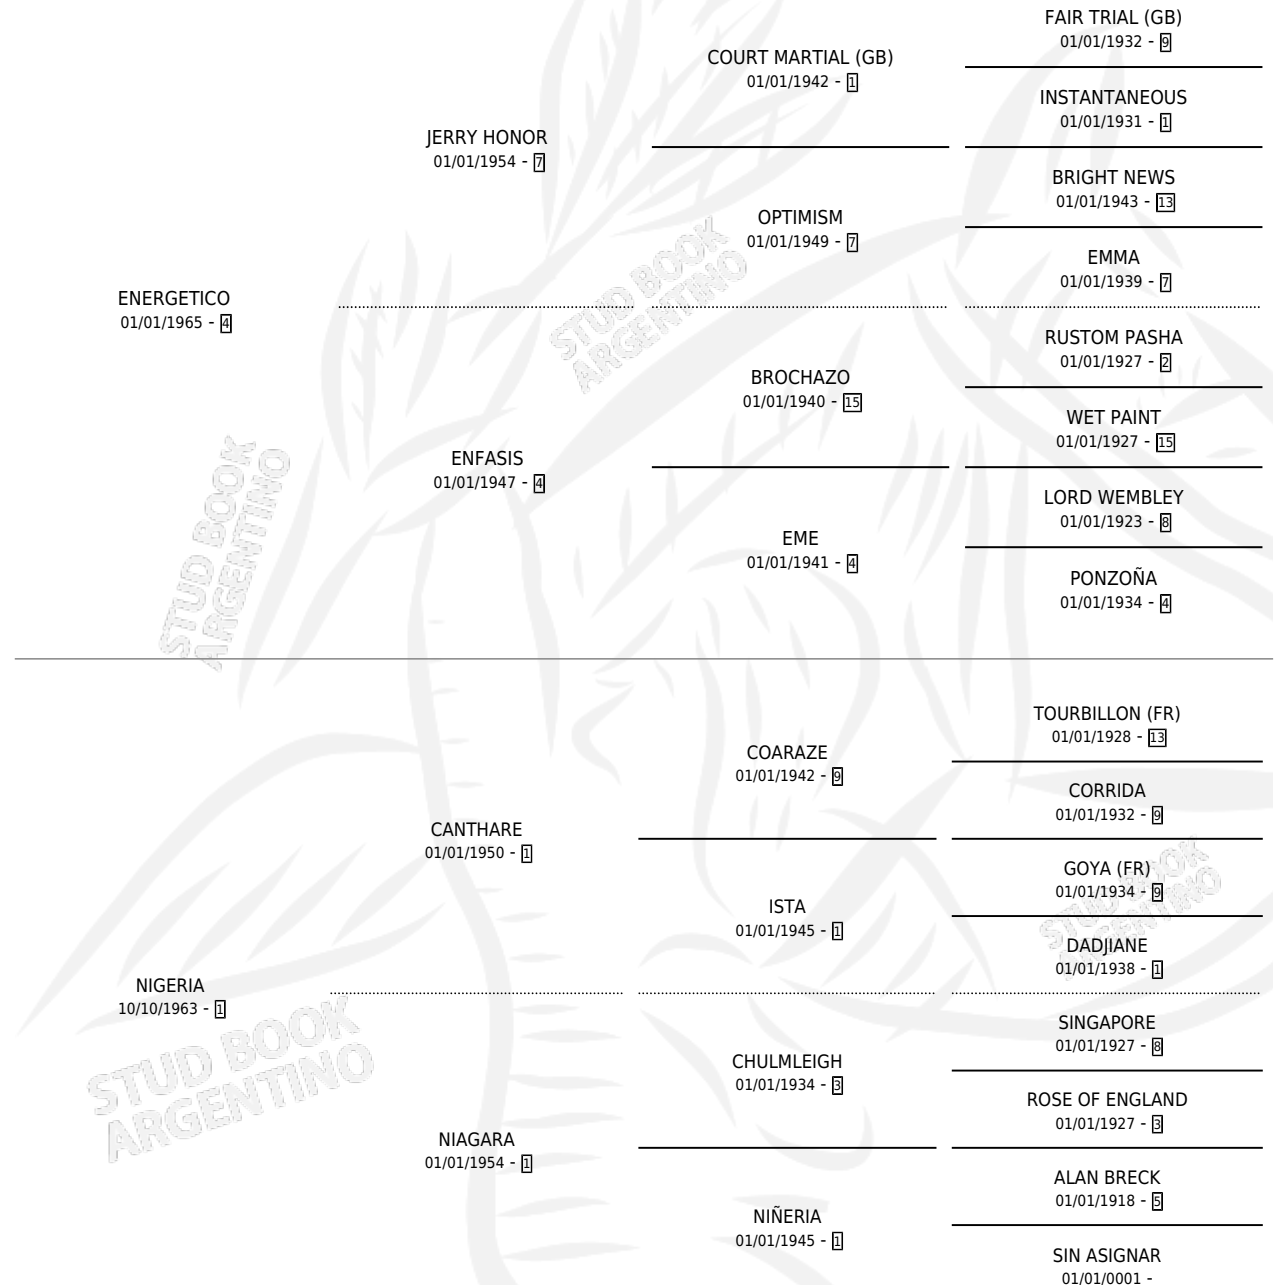

EN NIEVE

por **ENERGETICO** y **NIGERIA** por **CANTHARE**

Argentina · Hembra · Tordillo · SP · 01/01/1974
Familia 1 · Volumen 28

ESTADO

TIPIFICACIÓN SANGUÍNEA	X
TIPIFICACIÓN POR ADN	X
PASAPORTE	X
IDENTIFICACIÓN POR MICROCHIP	X
REPRODUCTOR	✓

Lugar de nacimiento: Campo particular

Criador: Sin dato

~

HIJOS

	MACHOS	HEMBRAS
7 NACIERON	3	4
4 CORRIERON	2	2
3 GANARON	2	1
0 GANADORES CL	0 GANADORES GR	0 GANADORES G1

PEDIGREE