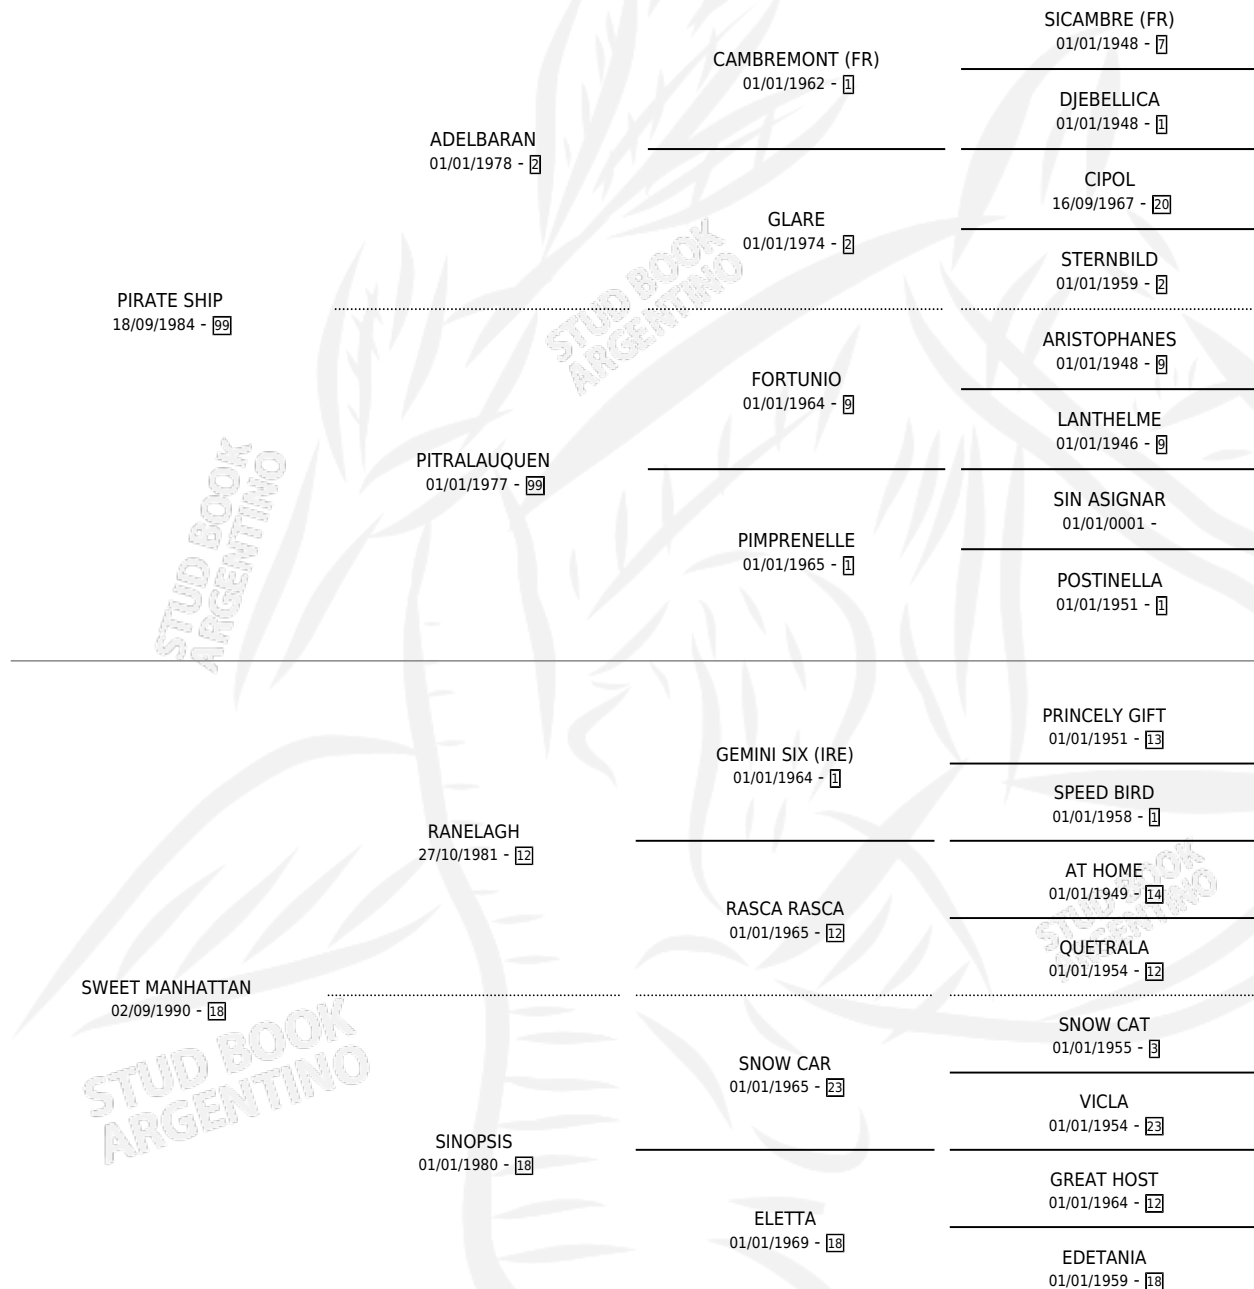

PIRATE SWEET

por PIRATE SHIP y SWEET MANHATTAN por RANELAGH

Argentina · Macho · Zaino Negro · SP · 22/09/2001
Familia 18-a · Volumen 37

ESTADO

TIPIFICACIÓN SANGUÍNEA	✓
TIPIFICACIÓN POR ADN	X
PASAPORTE	X
IDENTIFICACIÓN POR MICROCHIP	X
REPRODUCTOR	X

Lugar de nacimiento: Don Eugenio

Criador: Don Eugenio

PEDIGREE

CAMPAÑA

Solo carreras oficiales de Argentina

POR EDAD

EDAD	CC	1°	2°	3°	4°	5°	NP	CLC	CLG	CLCG1	CLGG1	IMPORTE	GANANCIA / CC
3 AÑOS	3	0	0	0	0	0	3	0	0	0	0	\$0	\$0
4 AÑOS	5	0	0	0	0	0	5	0	0	0	0	\$0	\$0
TOTALES	8	0	0	0	0	0	8	0	0	0	0	\$0	\$0
%		0.0%	0.0%	0.0%	0.0%	0.0%	100%	0.0%	0.0%	0.0%	0.0%		