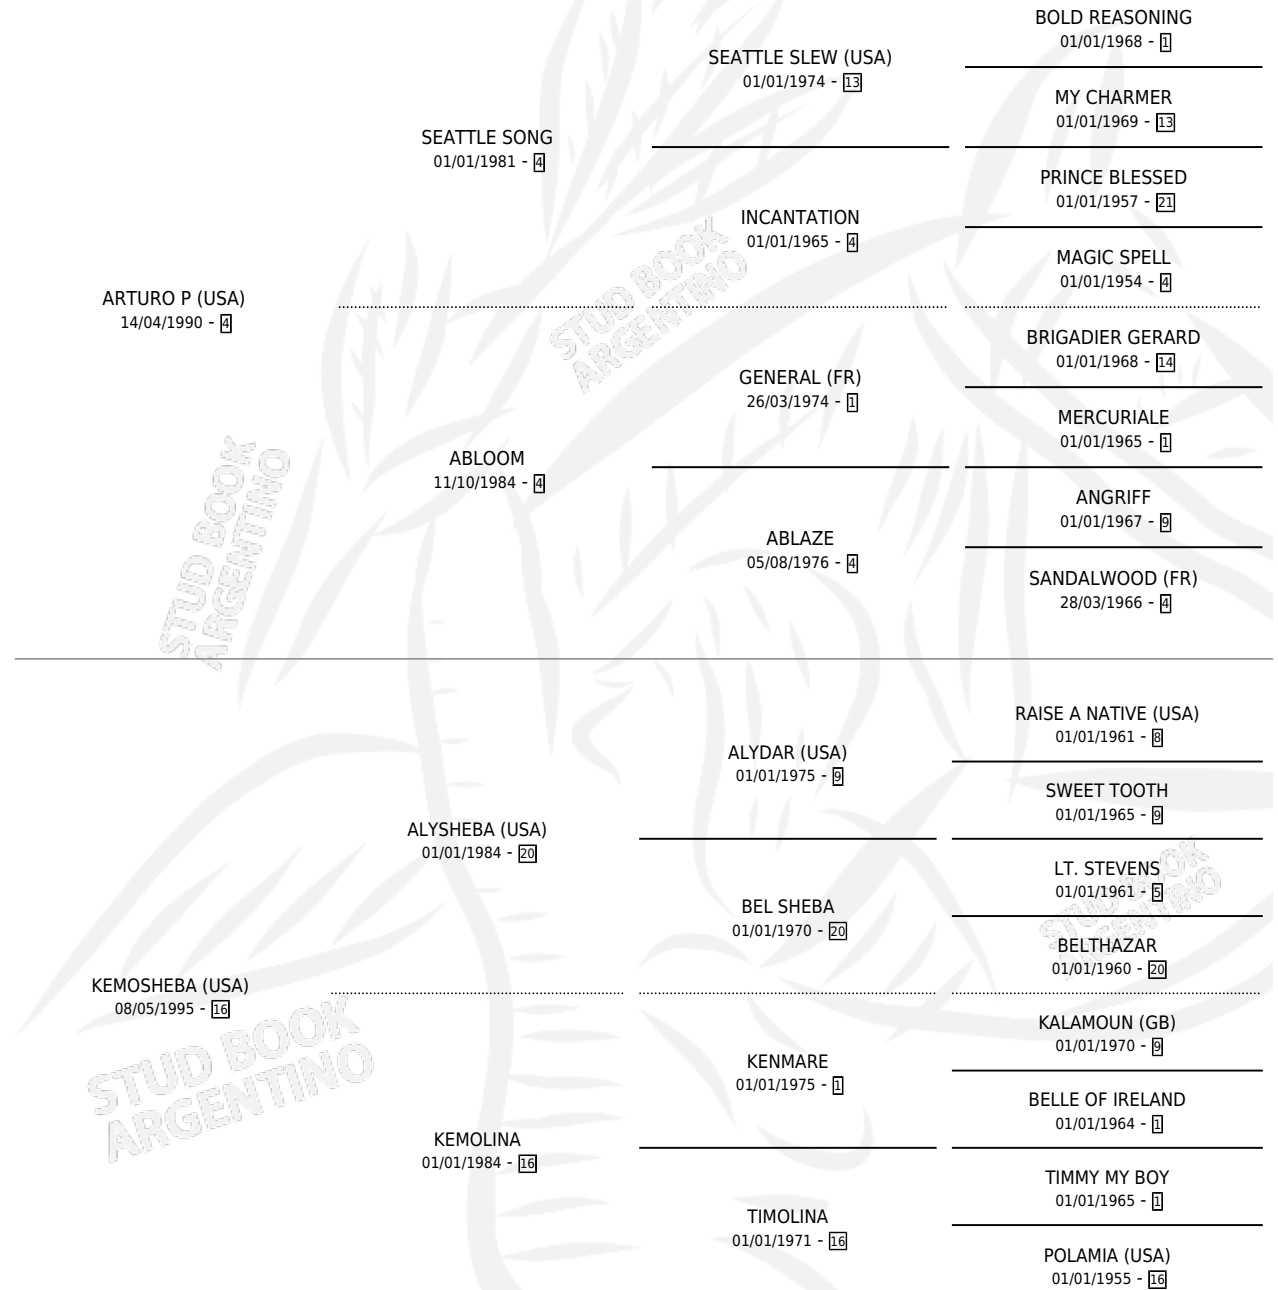

KENTUCKY LAD

por **ARTURO P (USA)** y **KEMOSHEBA (USA)** por **ALYSHEBA (USA)**

Argentina · Macho · Zaino · SP · 29/09/2001
Familia 16-c · Volumen 37

ESTADO

TIPIFICACIÓN SANGUÍNEA	✓
TIPIFICACIÓN POR ADN	X
PASAPORTE	X
IDENTIFICACIÓN POR MICROCHIP	X
REPRODUCTOR	X

Lugar de nacimiento: San Francisco De Pilar
Criador: San Francisco De Pilar

PEDIGREE

CAMPAÑA

Solo carreras oficiales de Argentina

POR EDAD

EDAD	CC	1°	2°	3°	4°	5°	NP	CLC	CLG	CLCG1	CLGG1	IMPORTE	GANANCIA / CC
4 AÑOS	2	2	0	0	0	0	0	0	0	0	0	\$18,500	\$9,250
TOTALES	2	2	0	0	0	0	0	0	0	0	0	\$18,500	\$9,250
%		100%	0.0%	0.0%	0.0%	0.0%	0.0%	0.0%	0.0%	0.0%	0.0%		