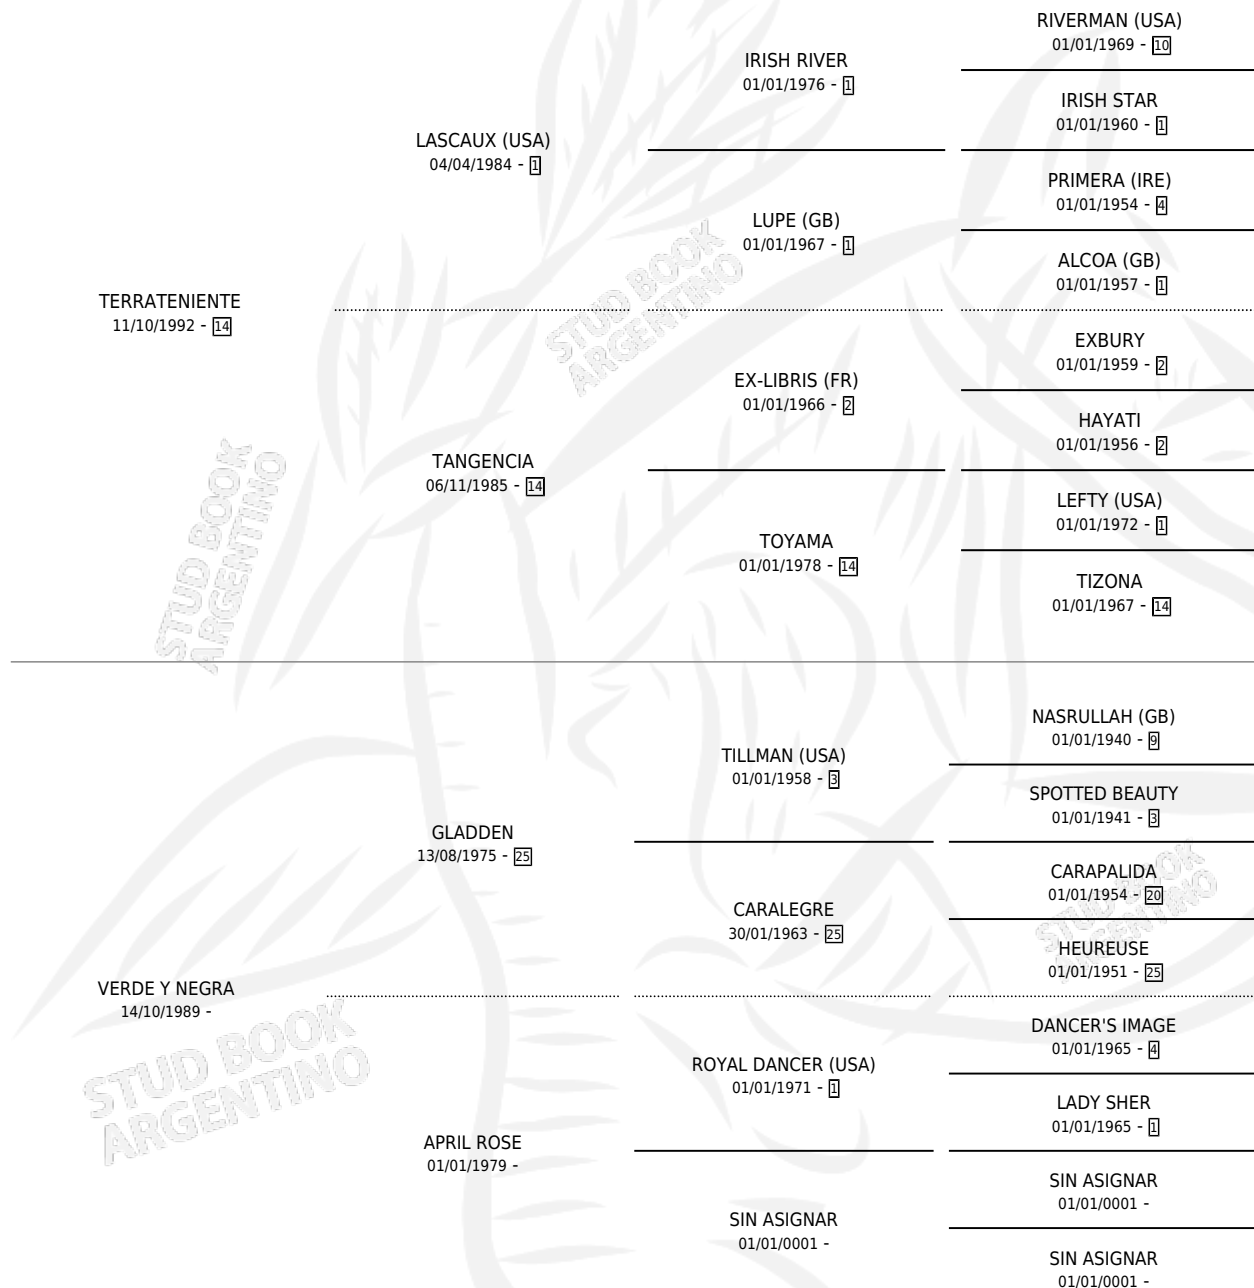

VERDINEGRO

por TERRATENIENTE y VERDE Y NEGRA por GLADDEN

Argentina · Macho · Alazan · SP · 30/09/2001
Familia · Volumen 37

ESTADO

TIPIFICACIÓN SANGUÍNEA	X
TIPIFICACIÓN POR ADN	X
PASAPORTE	X
IDENTIFICACIÓN POR MICROCHIP	X
REPRODUCTOR	X

Lugar de nacimiento: Aragon

Criador: Sin dato

PEDIGREE

VERDINEGRO

Datos oficiales del Stud Book Argentino

Documento generado el 06/05/2026

studbook.org.ar