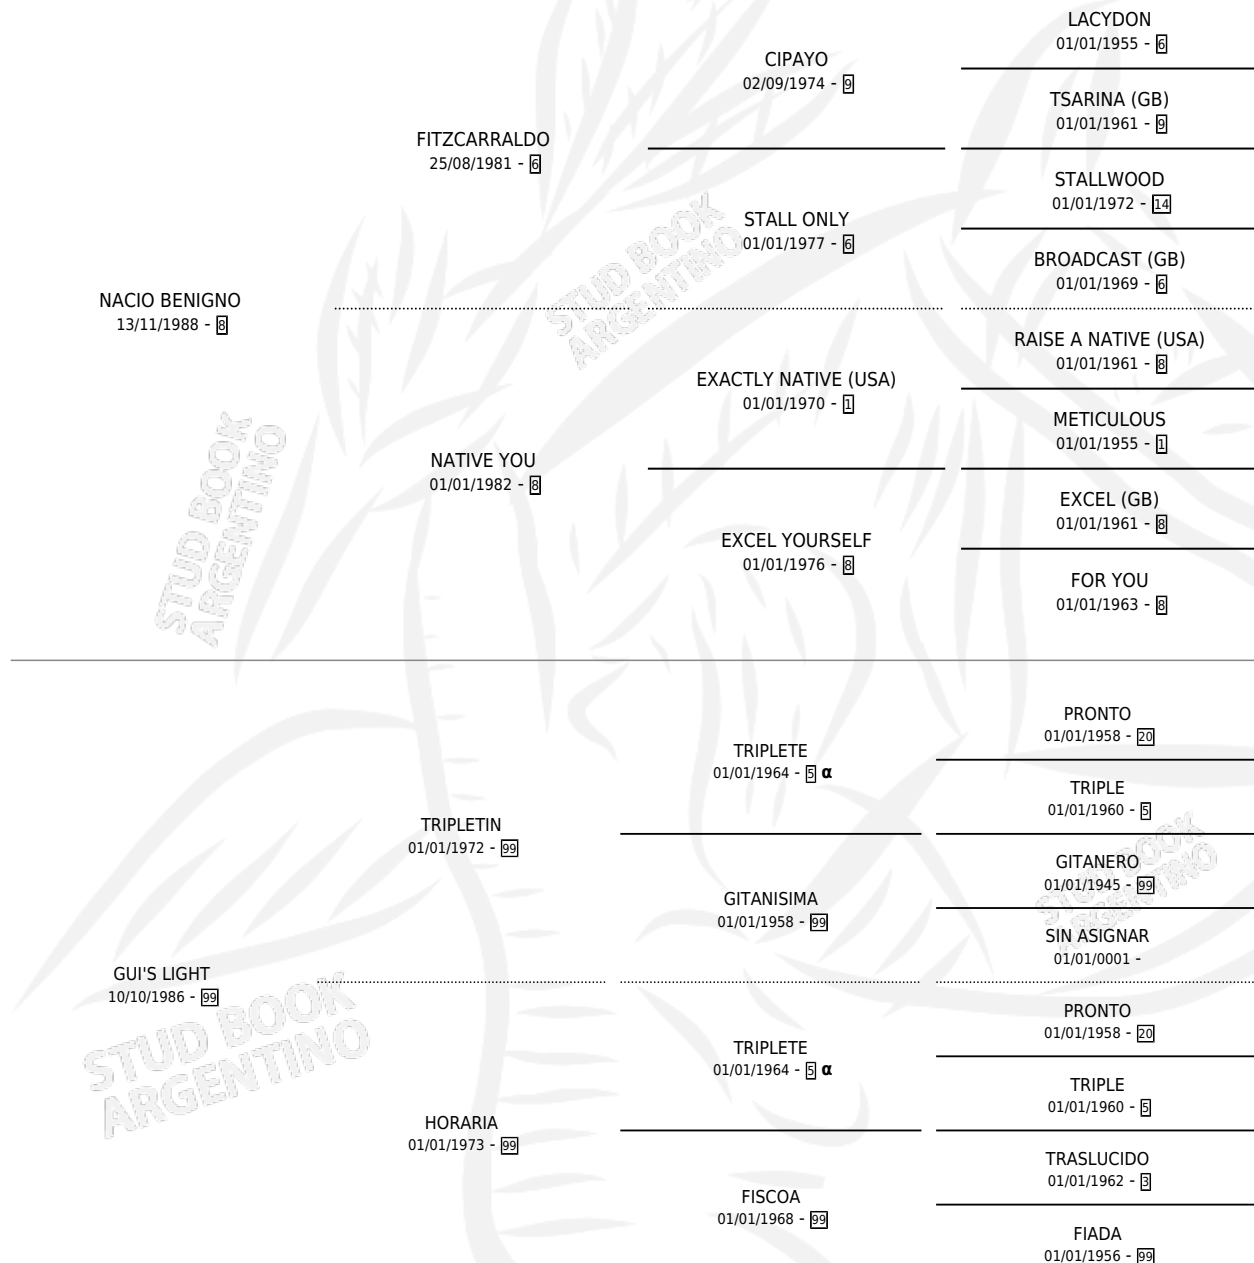

NACIO TRIPLETERA

por NACIO BENIGNO y GUI'S LIGHT por TRIPLETIN

Argentina · Hembra · Alazan · SP · 24/09/2001
Familia 99 · Volumen 37

ESTADO

TIPIFICACIÓN SANGUÍNEA	✓
TIPIFICACIÓN POR ADN	X
PASAPORTE	X
IDENTIFICACIÓN POR MICROCHIP	X
REPRODUCTOR	✓

Lugar de nacimiento: Santa Dominga
Criador: Sin dato

PEDIGREE

INBREEDING : α