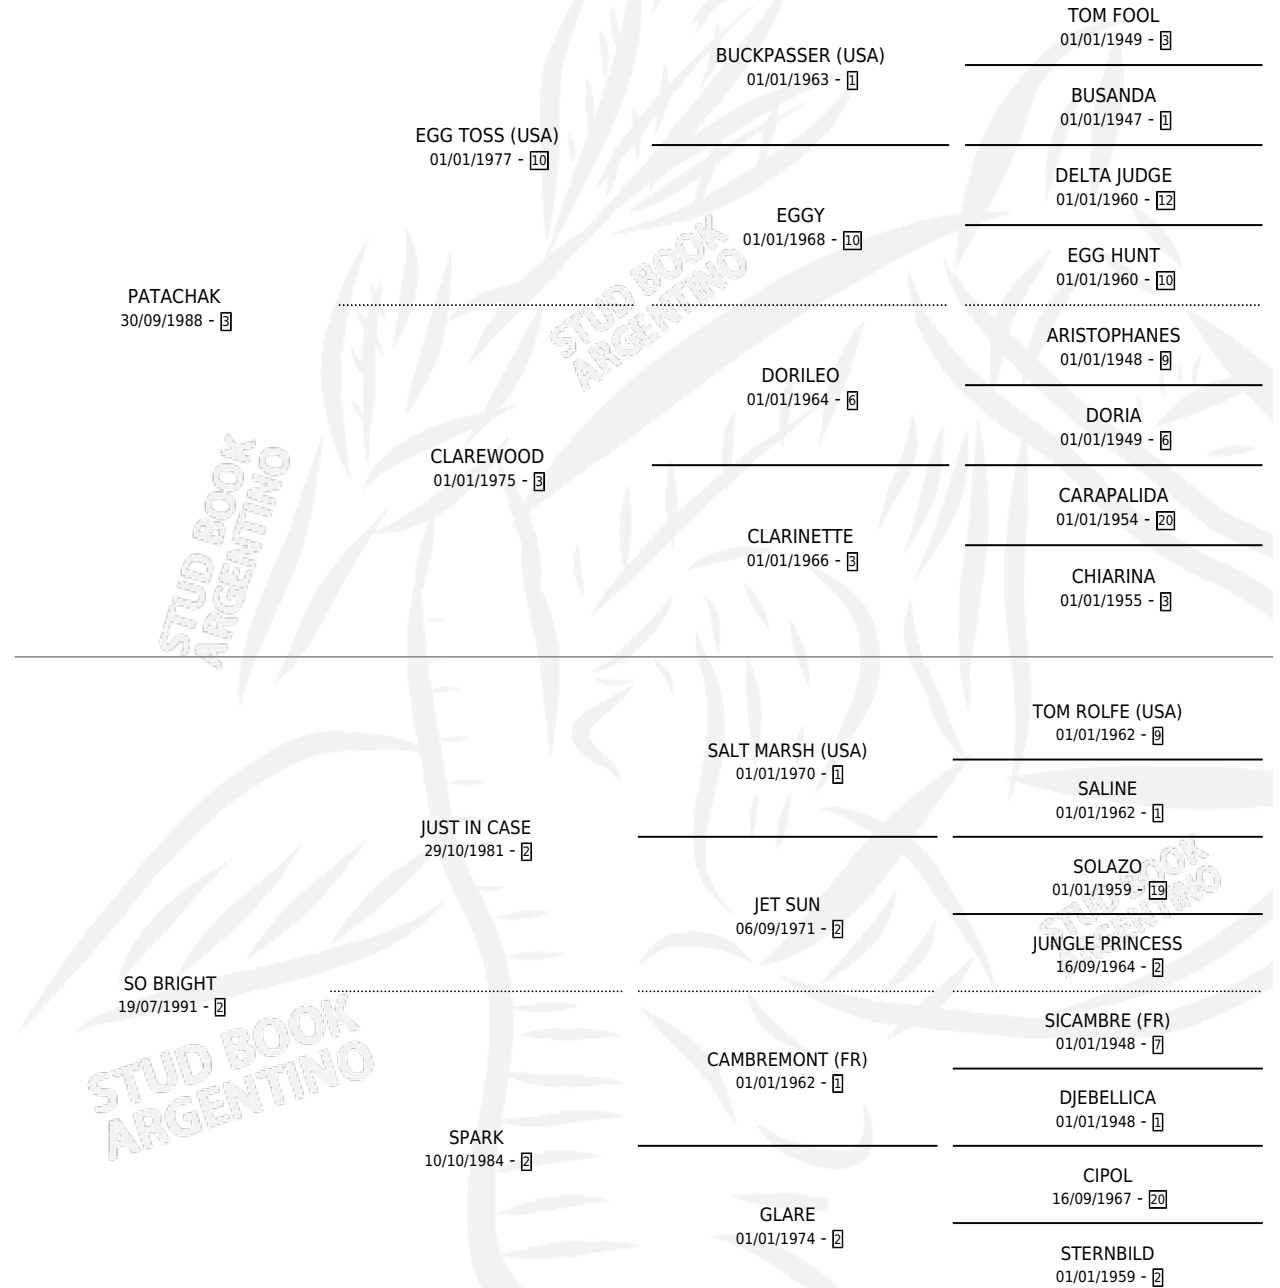

SOY LOGICO

por PATACHAK y SO BRIGHT por JUST IN CASE

Argentina · Macho · Zaino · SP · 17/10/2001
Familia 2-f · Volumen 37

ESTADO

TIPIFICACIÓN SANGUÍNEA	X
TIPIFICACIÓN POR ADN	X
PASAPORTE	X
IDENTIFICACIÓN POR MICROCHIP	X
REPRODUCTOR	X

Lugar de nacimiento: Los Tres Chiflados

Criador: Sin dato

PEDIGREE

SOY LOGICO

Datos oficiales del Stud Book Argentino

Documento generado el 05/05/2026

studbook.org.ar