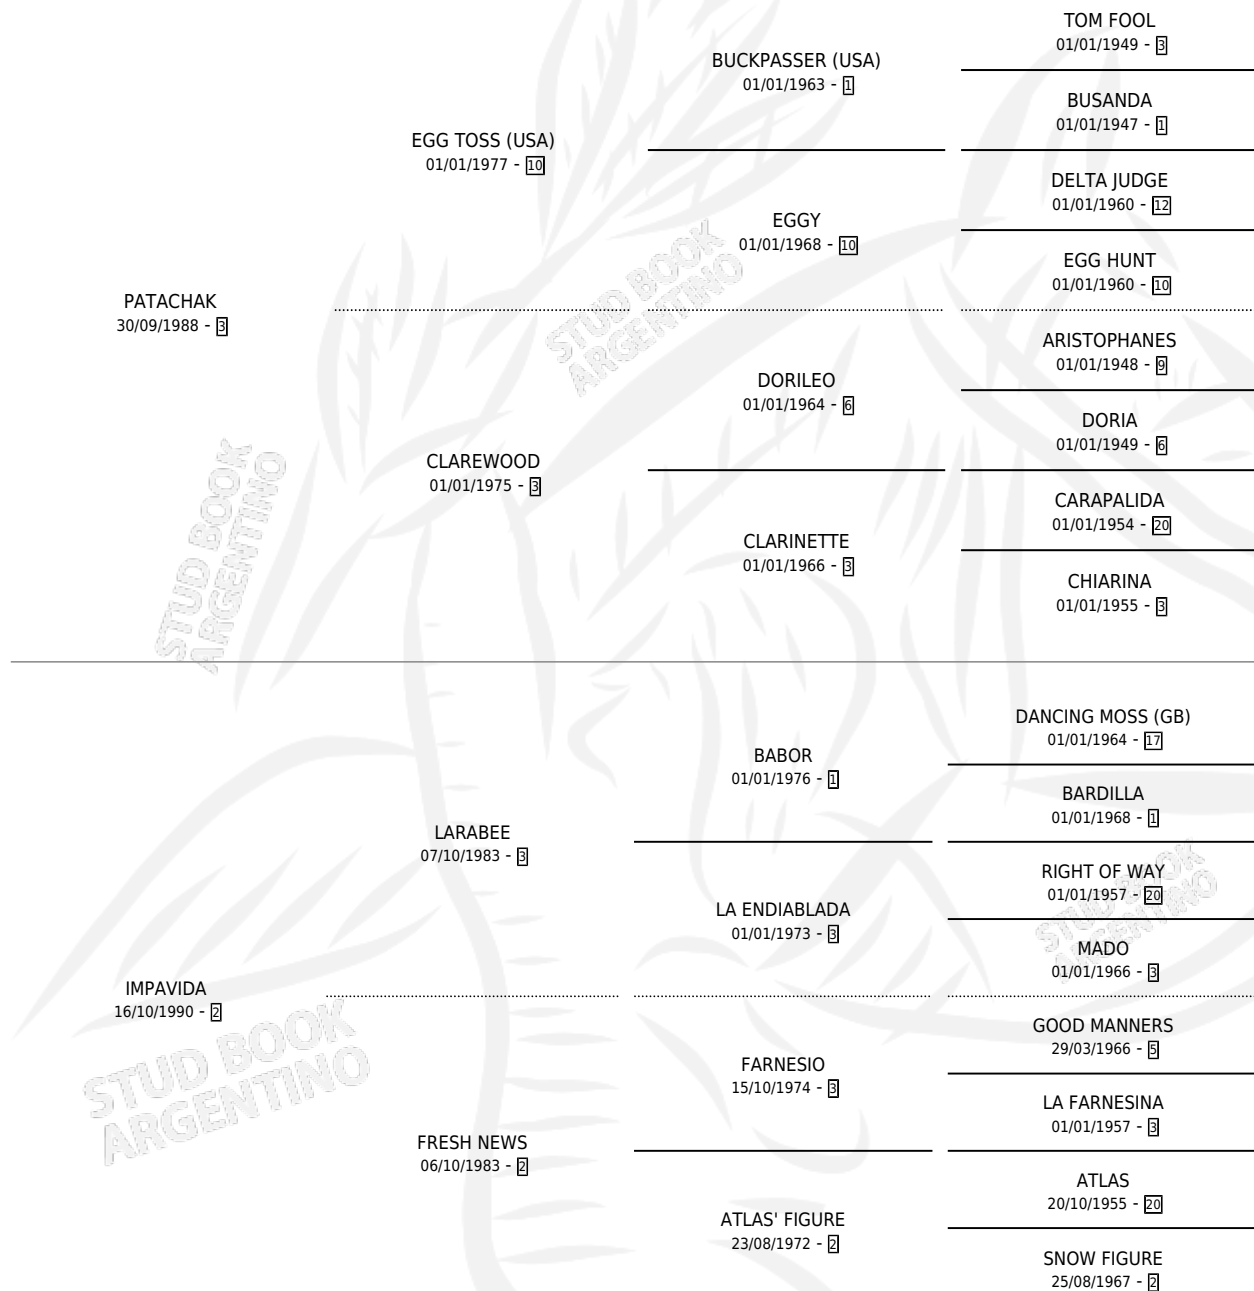

# ITTAY

por **PATACHAK** y **IMPAVIDA** por **LARABEE**

Argentina · Hembra · Zaino · SP · 03/10/2001  
Familia 2-n · Volumen 37

## ESTADO

TIPIFICACIÓN SANGUÍNEA	X
TIPIFICACIÓN POR ADN	X
PASAPORTE	X
IDENTIFICACIÓN POR MICROCHIP	X
REPRODUCTOR	X

**Lugar de nacimiento:** Los Tres Chiflados

**Criador:** Sin dato

## PEDIGREE