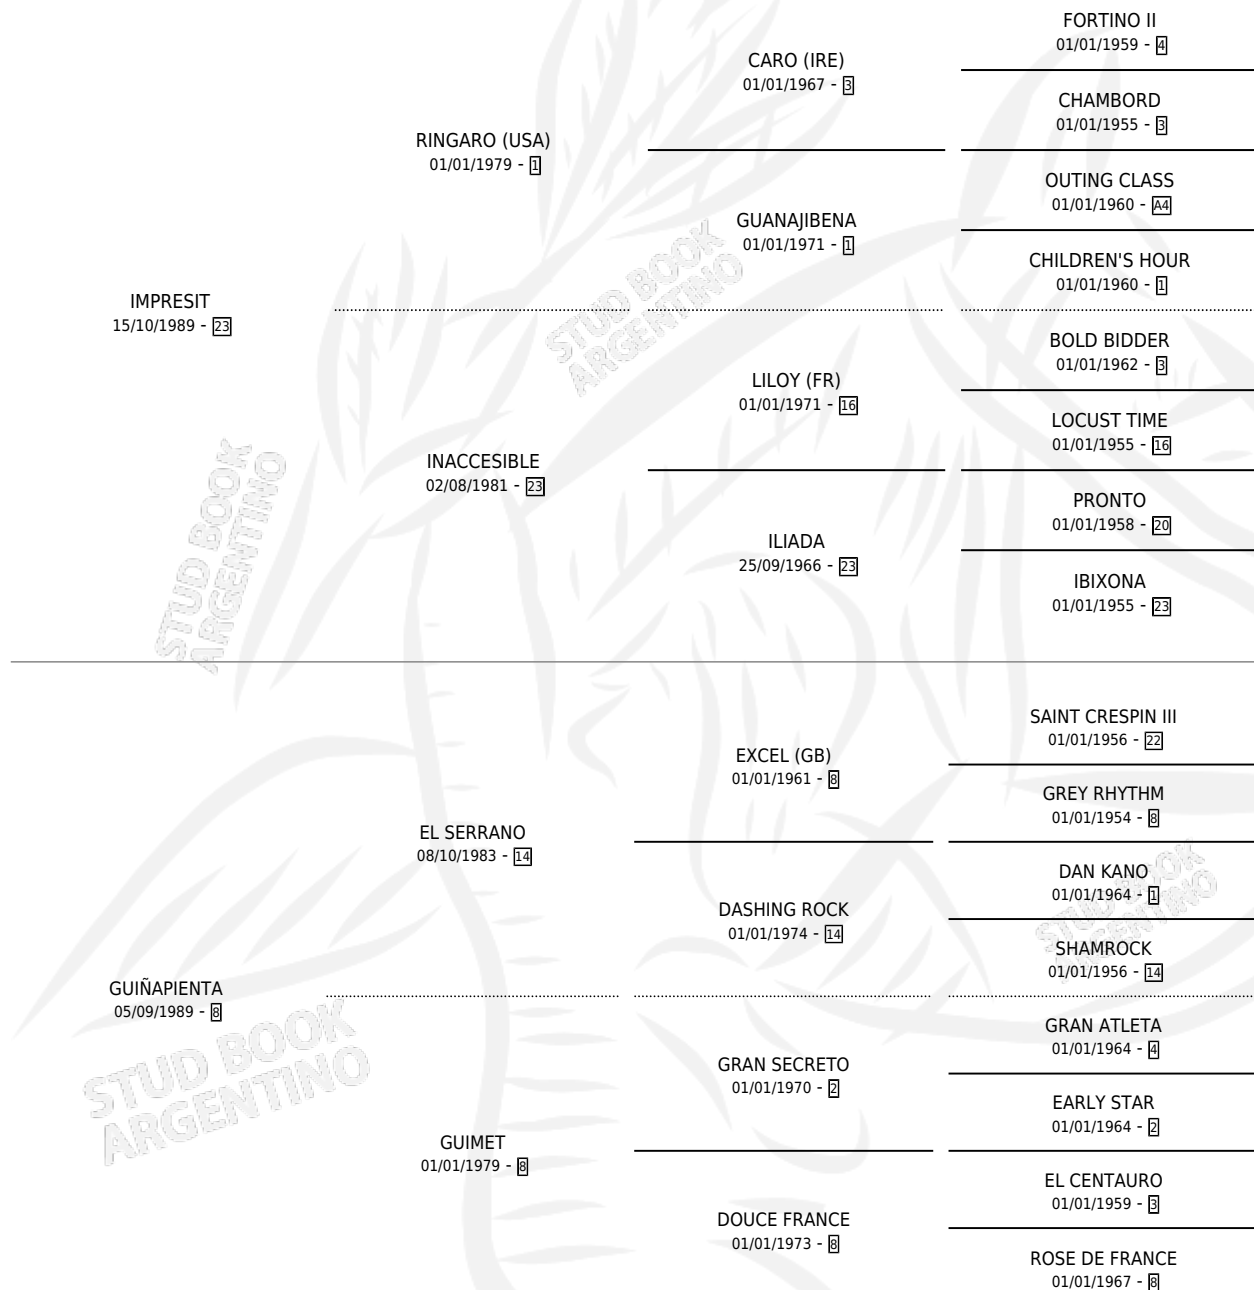

UNA SOLITA

por IMPRESIT y GUIÑAPIENTA por EL SERRANO

Argentina · Hembra · Zaino Doradillo · SP · 08/09/2001
Familia 8-h · Volumen 37

ESTADO

TIPIFICACIÓN SANGUÍNEA	✓
TIPIFICACIÓN POR ADN	✓
PASAPORTE	X
IDENTIFICACIÓN POR MICROCHIP	X
REPRODUCTOR	✓

Lugar de nacimiento: Rincon Del Gena

Criador: Rincon Del Gena

~

HIJOS

	MACHOS	HEMBRAS
2 NACIERON	0	2
SIN ACTUACIONES		

PEDIGREE