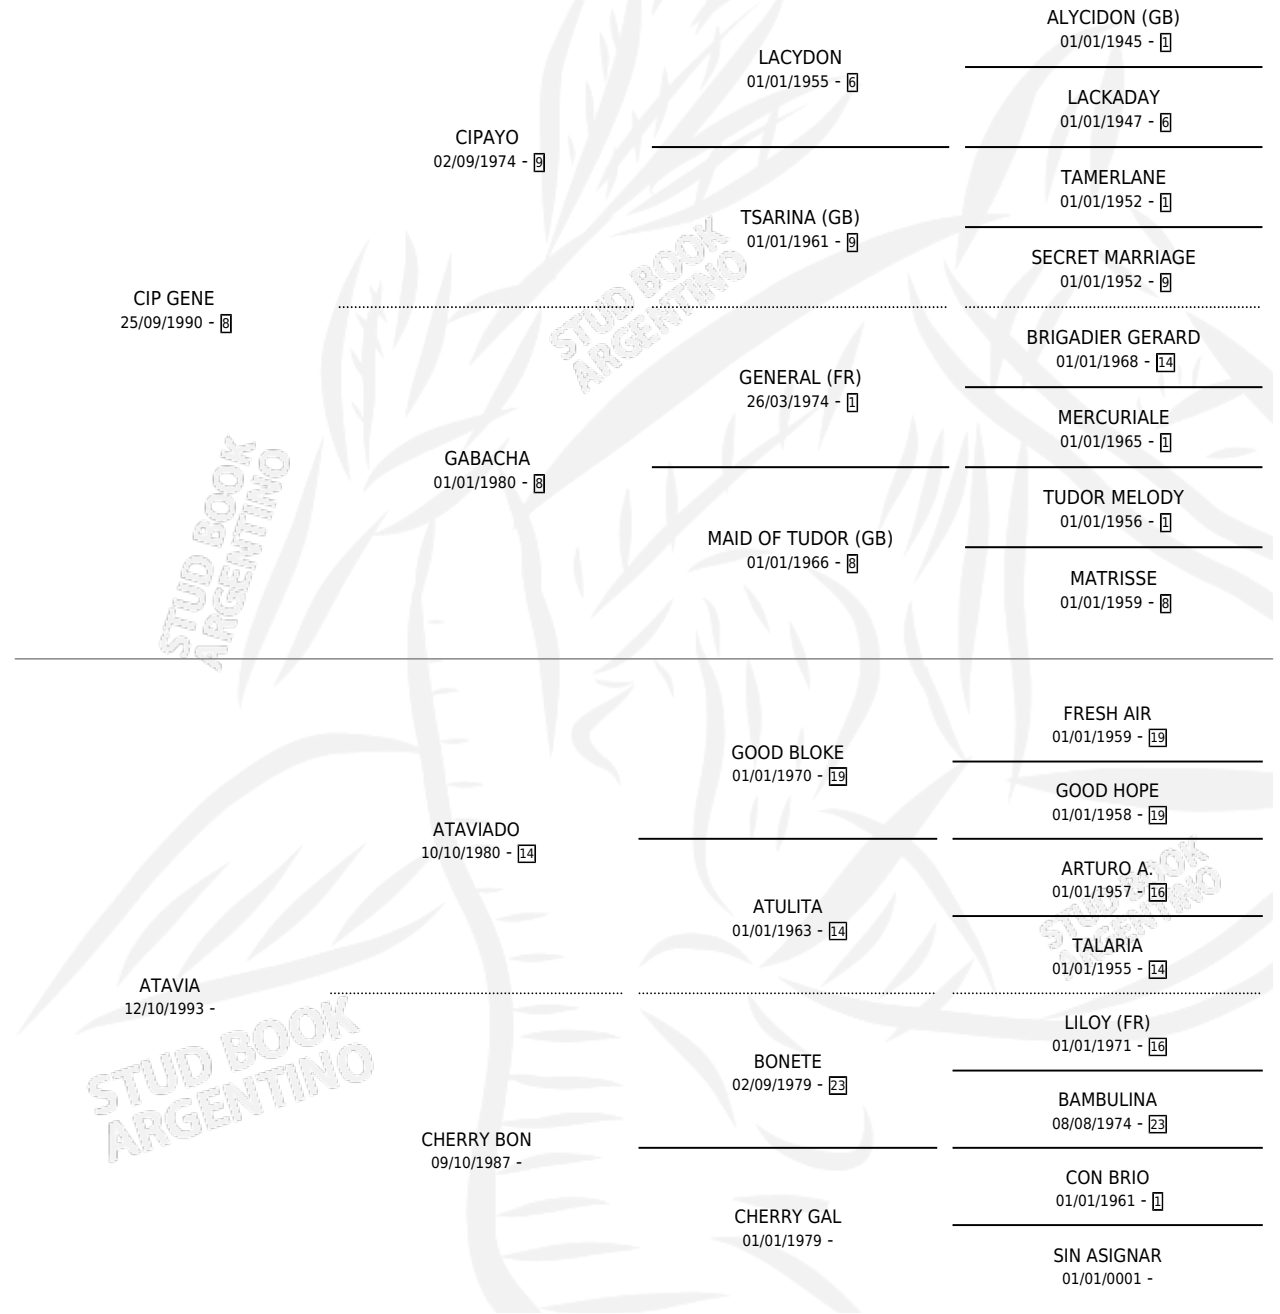

# ATAVICO

por CIP GENE y ATAVIA por ATAVIADO

Argentina · Macho · Alazan · SP · 27/09/2001  
Familia · Volumen 37

## ESTADO

TIPIFICACIÓN SANGUÍNEA	✓
TIPIFICACIÓN POR ADN	X
PASAPORTE	X
IDENTIFICACIÓN POR MICROCHIP	X
REPRODUCTOR	X

**Lugar de nacimiento:** Capilla De La Sierra

**Criador:** Capilla De La Sierra

## PEDIGREE