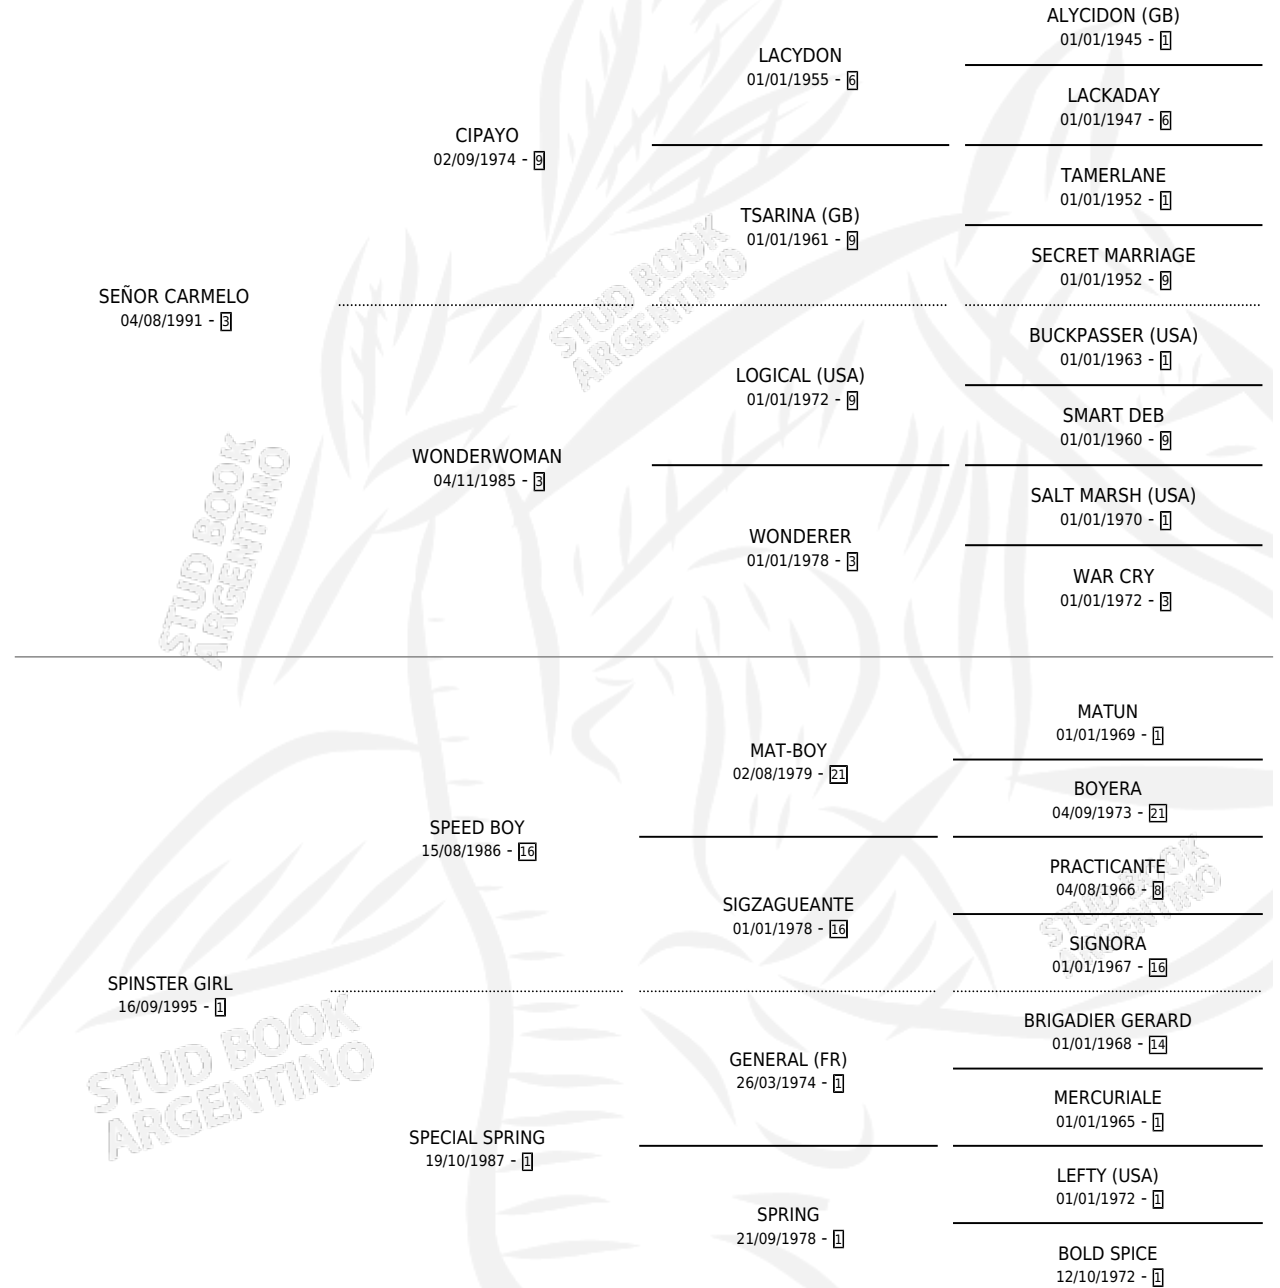

SRTA. SPINSTER

por SEÑOR CARMELO y SPINSTER GIRL por SPEED BOY

Argentina · Hembra · Alazan · SP · 06/09/2001
Familia 1-n · Volumen 37

ESTADO

TIPIFICACIÓN SANGUÍNEA	✓
TIPIFICACIÓN POR ADN	✓
PASAPORTE	X
IDENTIFICACIÓN POR MICROCHIP	X
REPRODUCTOR	✓

Lugar de nacimiento: Drol

Criador: Haras Y Stud Vengador

~

HIJOS

	MACHOS	HEMBRAS
6 NACIERON	1	5
2 CORRIERON	0	2

SIN ACTUACIONES

PEDIGREE

CAMPAÑA

Solo carreras oficiales de Argentina

POR EDAD

EDAD	CC	1°	2°	3°	4°	5°	NP	CLC	CLG	CLCG1	CLGG1	IMPORTE	GANANCIA / CC
3 AÑOS	3	0	0	0	0	0	3	0	0	0	0	\$0	\$0
4 AÑOS	12	2	1	2	1	1	5	0	0	0	0	\$24,450	\$2,038
5 AÑOS	1	0	0	0	0	0	1	0	0	0	0	\$0	\$0
TOTALES	16	2	1	2	1	1	9	0	0	0	0	\$24,450	\$1,528
%		12.5%	6.3%	12.5%	6.3%	6.3%	56.3%	0.0%	0.0%	0.0%	0.0%		