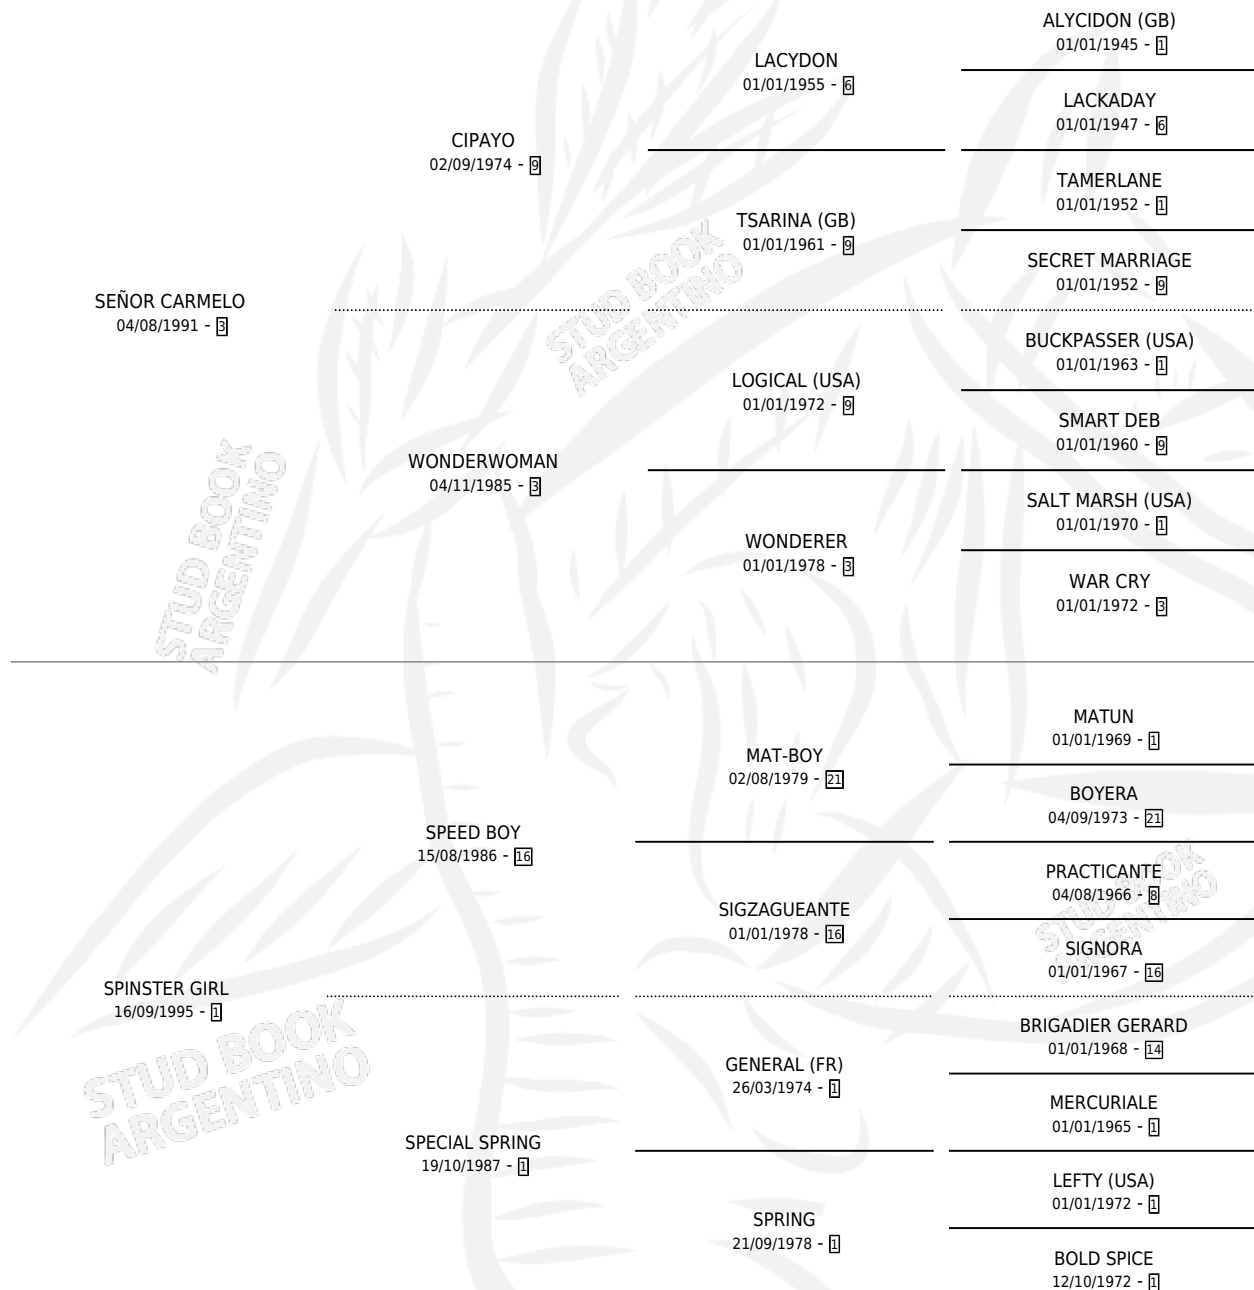

SRTA. SPINSTER

por SEÑOR CARMELO y SPINSTER GIRL por SPEED BOY

Argentina · Hembra · Alazan · SP · 06/09/2001
Familia 1-n · Volumen 37

ESTADO

TIPIFICACIÓN SANGUÍNEA	✓
TIPIFICACIÓN POR ADN	✓
PASAPORTE	X
IDENTIFICACIÓN POR MICROCHIP	X
REPRODUCTOR	✓

Lugar de nacimiento: Drol

Criador: Haras Y Stud Vengador

~

HIJOS

	MACHOS	HEMBRAS
6 NACIERON	1	5
2 CORRIERON	0	2

SIN ACTUACIONES

PEDIGREE

CAMPAÑA

Solo carreras oficiales de Argentina

POR EDAD

EDAD	CC	1°	2°	3°	4°	5°	NP	CLC	CLG	CLCG1	CLGG1	IMPORTE	GANANCIA / CC
3 AÑOS	3	0	0	0	0	0	3	0	0	0	0	\$0	\$0
4 AÑOS	12	2	1	2	1	1	5	0	0	0	0	\$24,450	\$2,038
5 AÑOS	1	0	0	0	0	0	1	0	0	0	0	\$0	\$0
TOTALES	16	2	1	2	1	1	9	0	0	0	0	\$24,450	\$1,528
%		12.5%	6.3%	12.5%	6.3%	6.3%	56.3%	0.0%	0.0%	0.0%	0.0%		