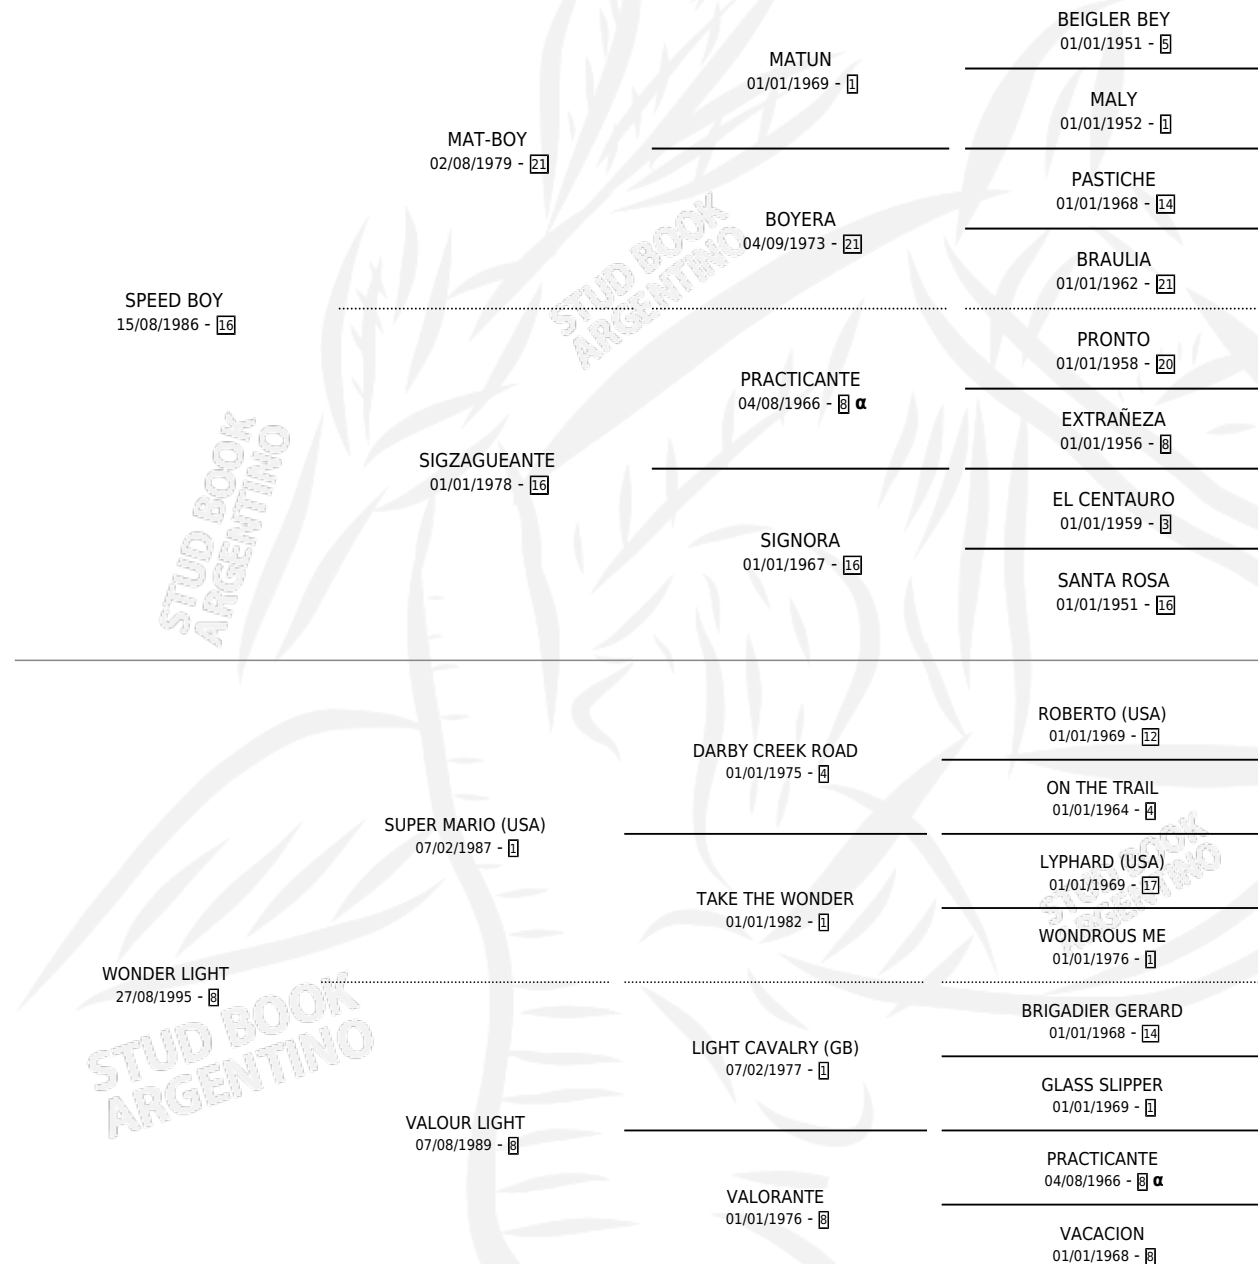

# VALOR SPEED

por **SPEED BOY** y **WONDER LIGHT** por **SUPER MARIO**  
(USA)

Argentina · Macho · Alazan · SP · 01/10/2001  
Familia 8-j · Volumen 37

## ESTADO

TIPIFICACIÓN SANGUÍNEA	✓
TIPIFICACIÓN POR ADN	X
PASAPORTE	X
IDENTIFICACIÓN POR MICROCHIP	X
REPRODUCTOR	X

**Lugar de nacimiento:** Drol

**Criador:** Haras Y Stud Vengador

## PEDIGREE

INBREEDING : α