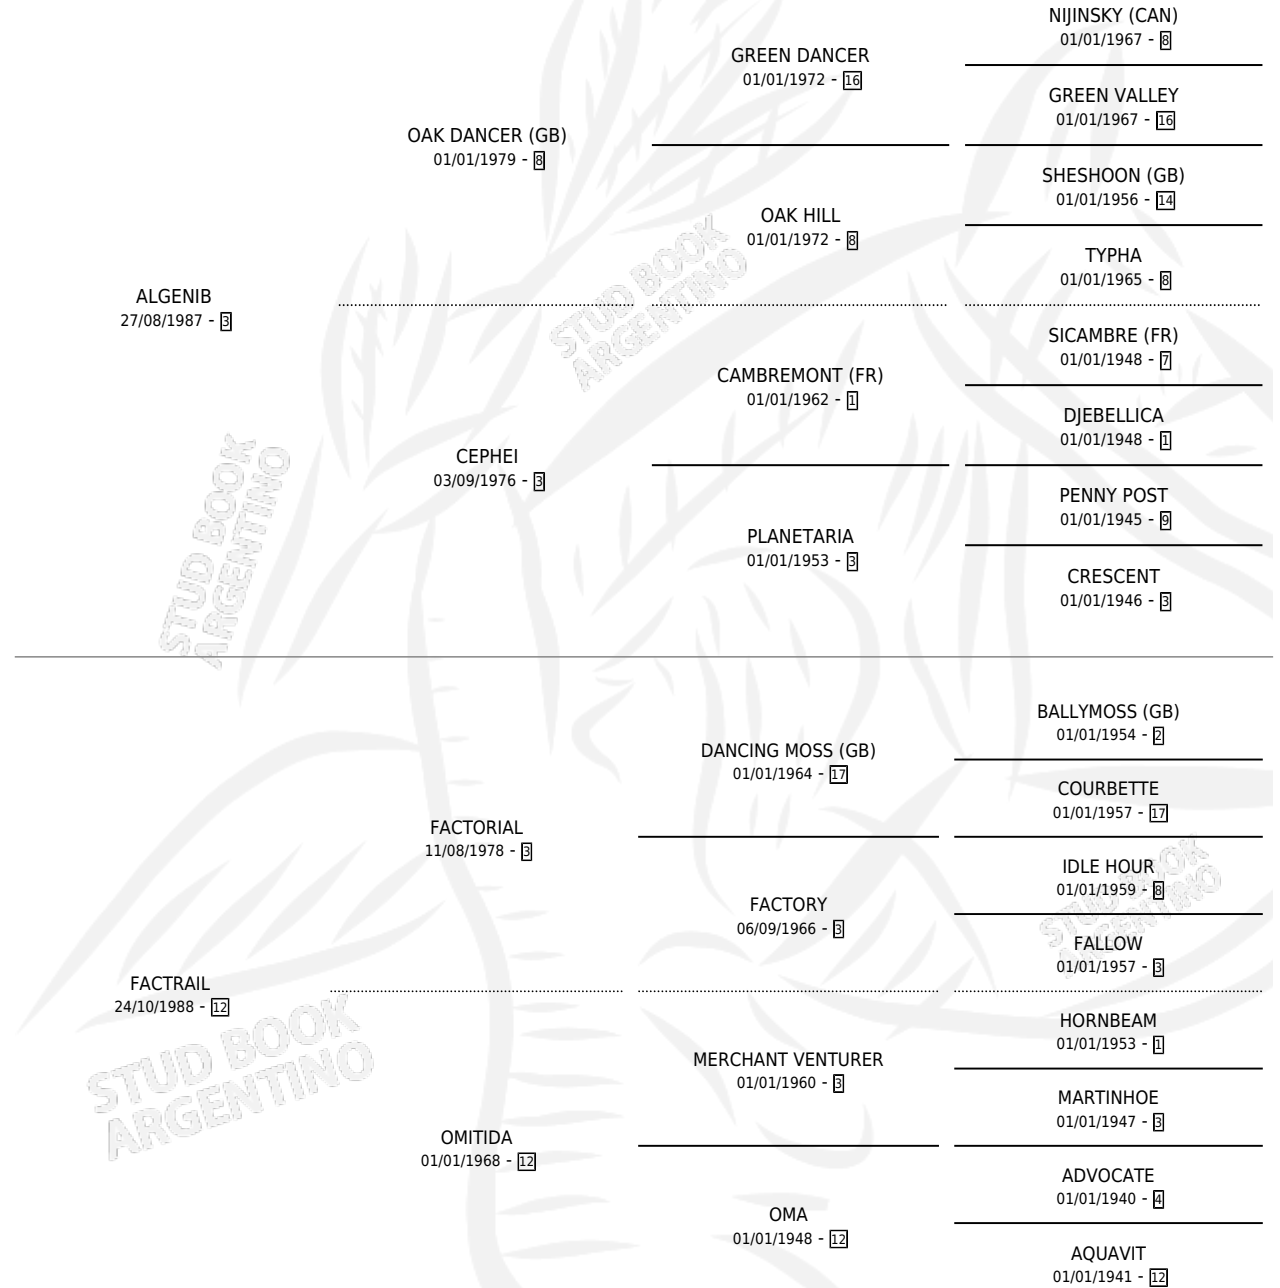

EL DULCERO

por ALGENIB y FACTRAIL por FACTORIAL

Argentina · Macho · Alazan · SP · 27/09/2001
Familia 12-d · Volumen 37

ESTADO

TIPIFICACIÓN SANGUÍNEA	✓
TIPIFICACIÓN POR ADN	X
PASAPORTE	X
IDENTIFICACIÓN POR MICROCHIP	X
REPRODUCTOR	X

Lugar de nacimiento: El Paraiso

Criador: Sin dato

PEDIGREE

CAMPAÑA

Solo carreras oficiales de Argentina

POR EDAD

EDAD	CC	1°	2°	3°	4°	5°	NP	CLC	CLG	CLCG1	CLGG1	IMPORTE	GANANCIA / CC
3 AÑOS	5	0	0	0	0	0	5	0	0	0	0	\$0	\$0
TOTALES	5	0	0	0	0	0	5	0	0	0	0	\$0	\$0
%		0.0%	0.0%	0.0%	0.0%	0.0%	100%	0.0%	0.0%	0.0%	0.0%		