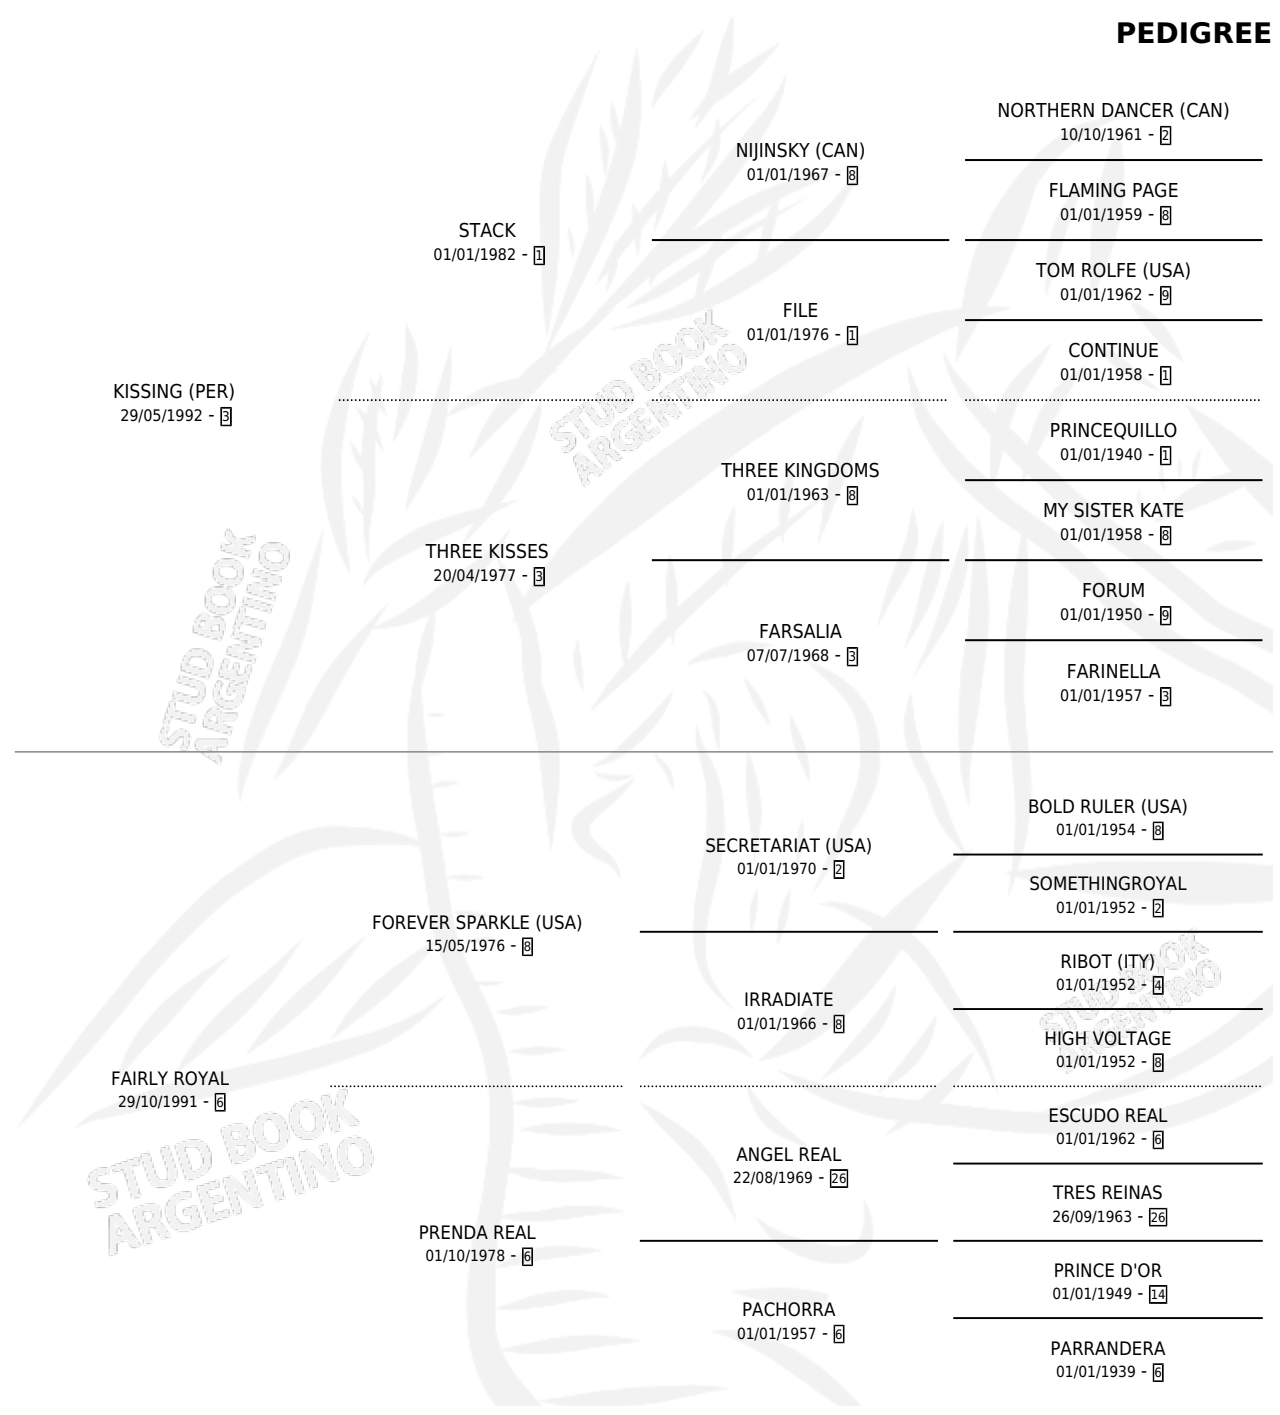

FAIRLY KISS

por **KISSING (PER)** y **FAIRLY ROYAL** por **FOREVER SPARKLE (USA)**

Argentina · Hembra · Tordillo · SP · 14/10/2001
Familia 6-a · Volumen 37

ESTADO

TIPIFICACIÓN SANGUÍNEA	✓
TIPIFICACIÓN POR ADN	X
PASAPORTE	X
IDENTIFICACIÓN POR MICROCHIP	X
REPRODUCTOR	X

Lugar de nacimiento: Rancho Lujan
Criador: Rancho Lujan

PEDIGREE

CAMPAÑA

Solo carreras oficiales de Argentina

POR EDAD

EDAD	CC	1°	2°	3°	4°	5°	NP	CLC	CLG	CLCG1	CLGG1	IMPORTE	GANANCIA / CC
3 AÑOS	3	0	0	0	1	1	1	0	0	0	0	\$1,000	\$333
TOTALES	3	0	0	0	1	1	1	0	0	0	0	\$1,000	\$333
%		0.0%	0.0%	0.0%	33.3%	33.3%	33.3%	0.0%	0.0%	0.0%	0.0%		