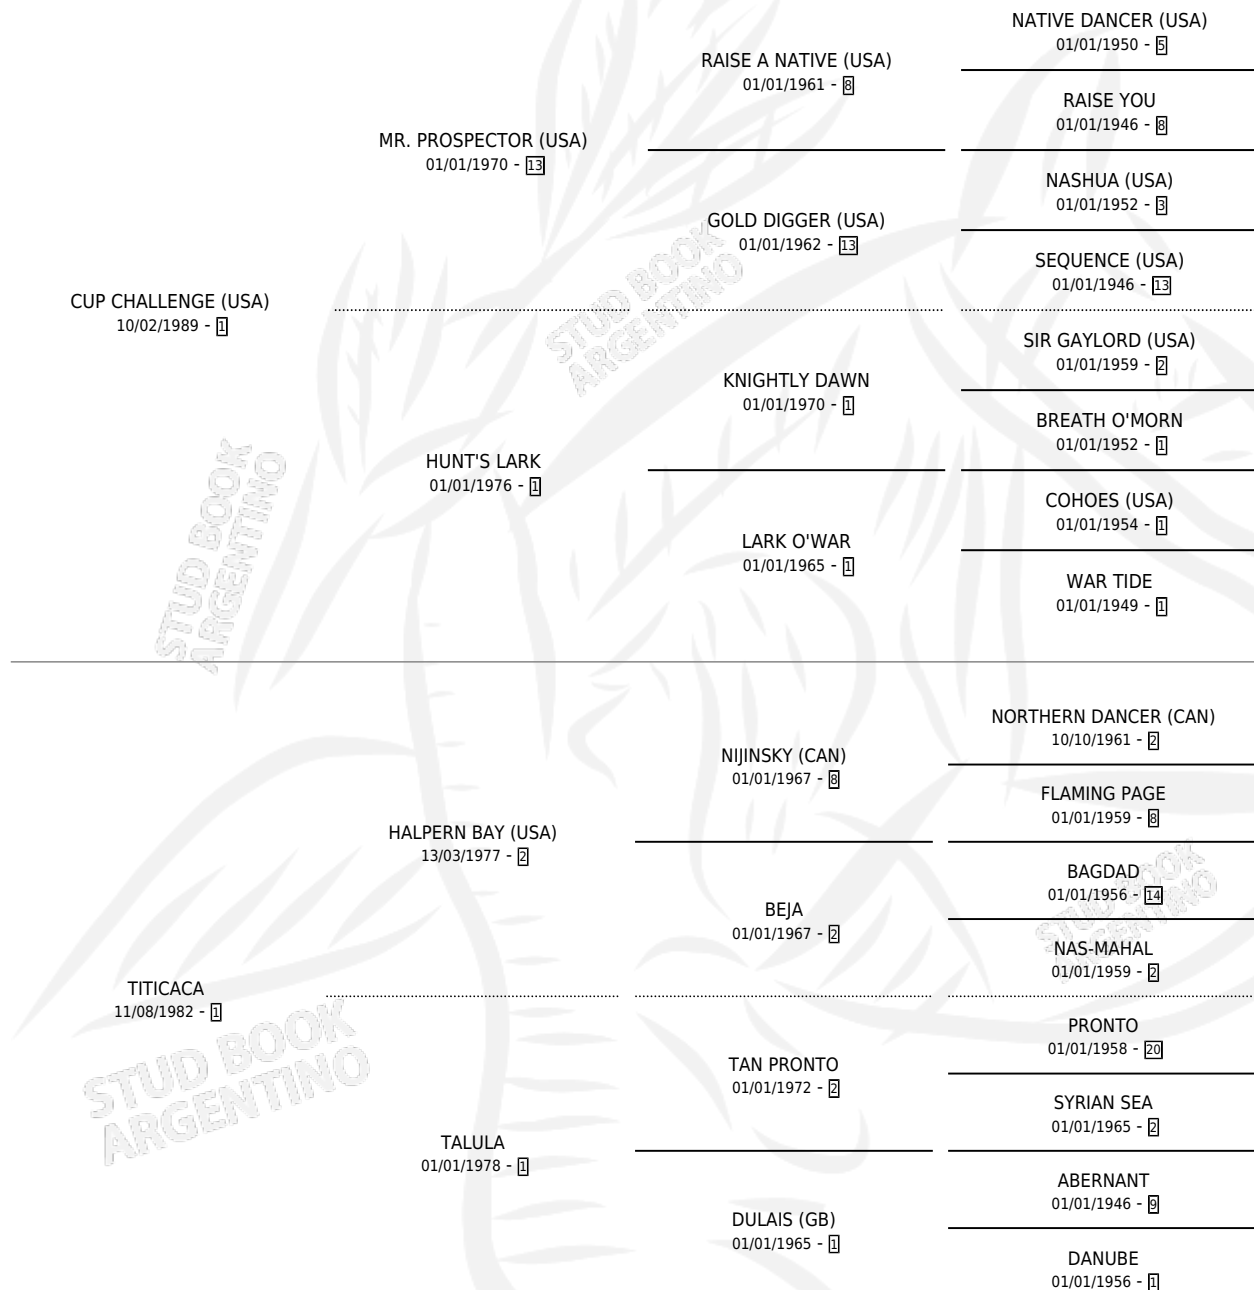

LAKE CUP

por CUP CHALLENGE (USA) y TITICACA por HALPERN BAY (USA)

Argentina · Macho · Zaino · SP · 19/10/2001
Familia 1-l · Volumen 37

ESTADO

TIPIFICACIÓN SANGUÍNEA	X
TIPIFICACIÓN POR ADN	X
PASAPORTE	X
IDENTIFICACIÓN POR MICROCHIP	X
REPRODUCTOR	X

Lugar de nacimiento: Rancho Lujan
Criador: Rancho Lujan

PEDIGREE

LAKE CUP

Datos oficiales del Stud Book Argentino

Documento generado el 02/05/2026

studbook.org.ar