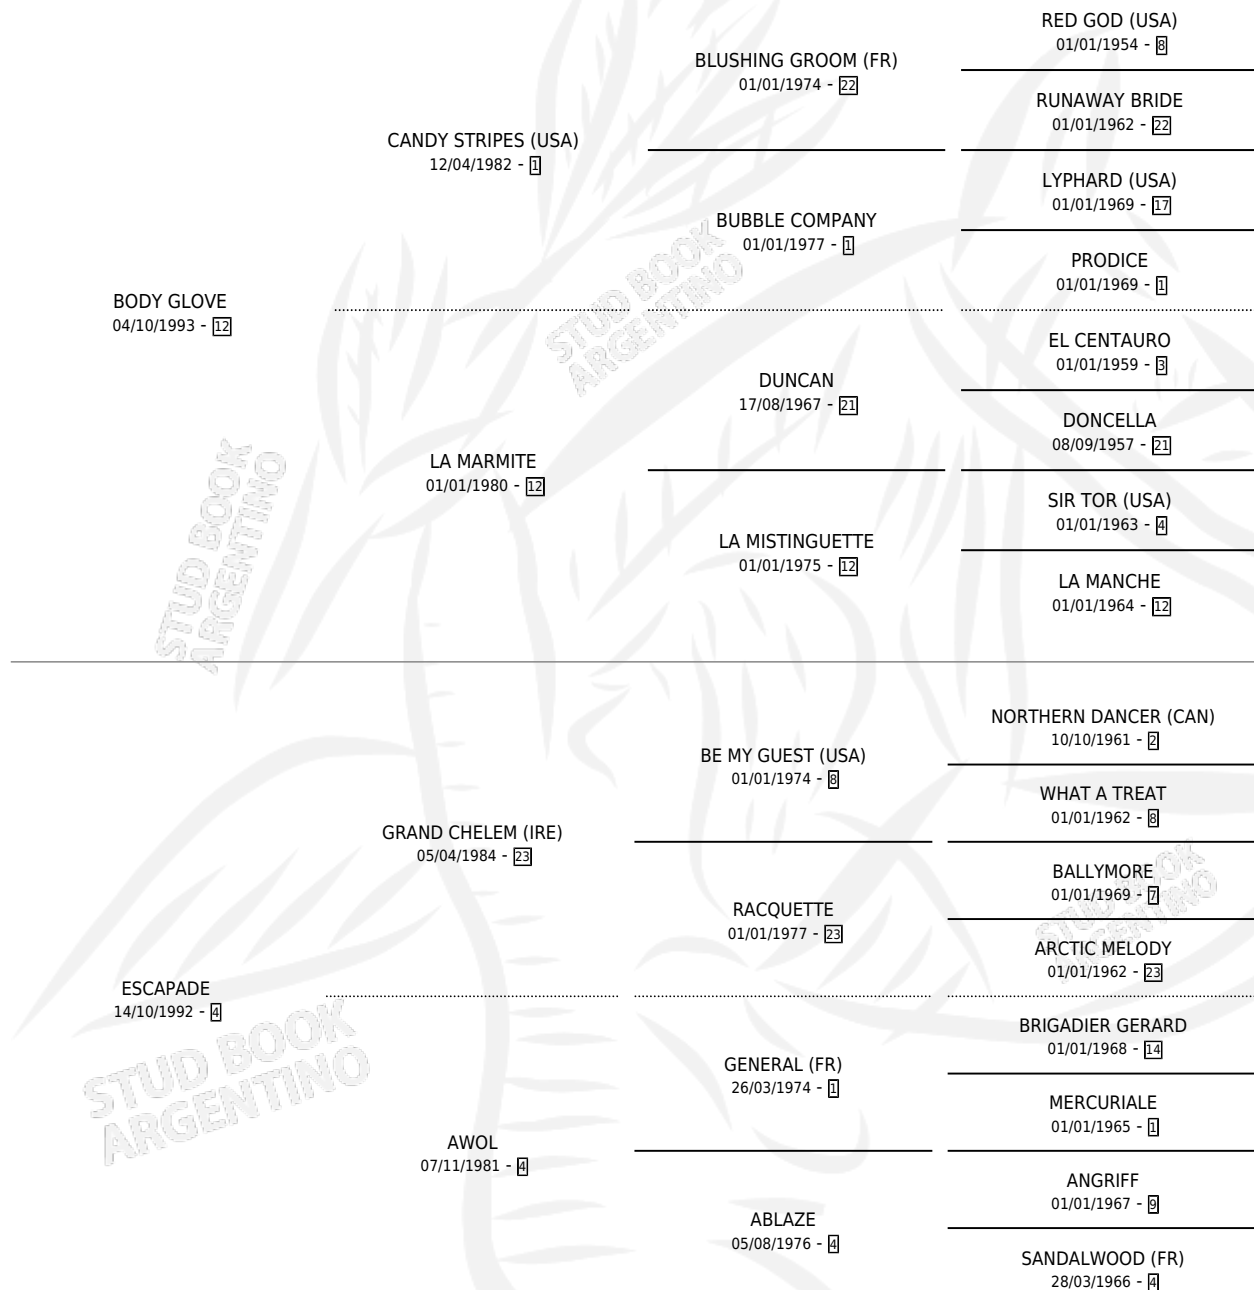

FIRE EXIT

por **BODY GLOVE** y **ESCAPADE** por **GRAND CHELEM (IRE)**

Argentina · Hembra · Zaino Negro · SP · 02/10/2001
Familia 4-c · Volumen 37

ESTADO

TIPIFICACIÓN SANGUÍNEA	✓
TIPIFICACIÓN POR ADN	✓
PASAPORTE	X
IDENTIFICACIÓN POR MICROCHIP	X
REPRODUCTOR	✓

Lugar de nacimiento: Don Yayo

Criador: Sin dato

~

HIJOS

	MACHOS	HEMBRAS
11 NACIERON	5	6
5 CORRIERON	1	4
4 GANARON	1	3
0 GANADORES CL	0 GANADORES GR	0 GANADORES G1

PEDIGREE

CAMPAÑA

Solo carreras oficiales de Argentina