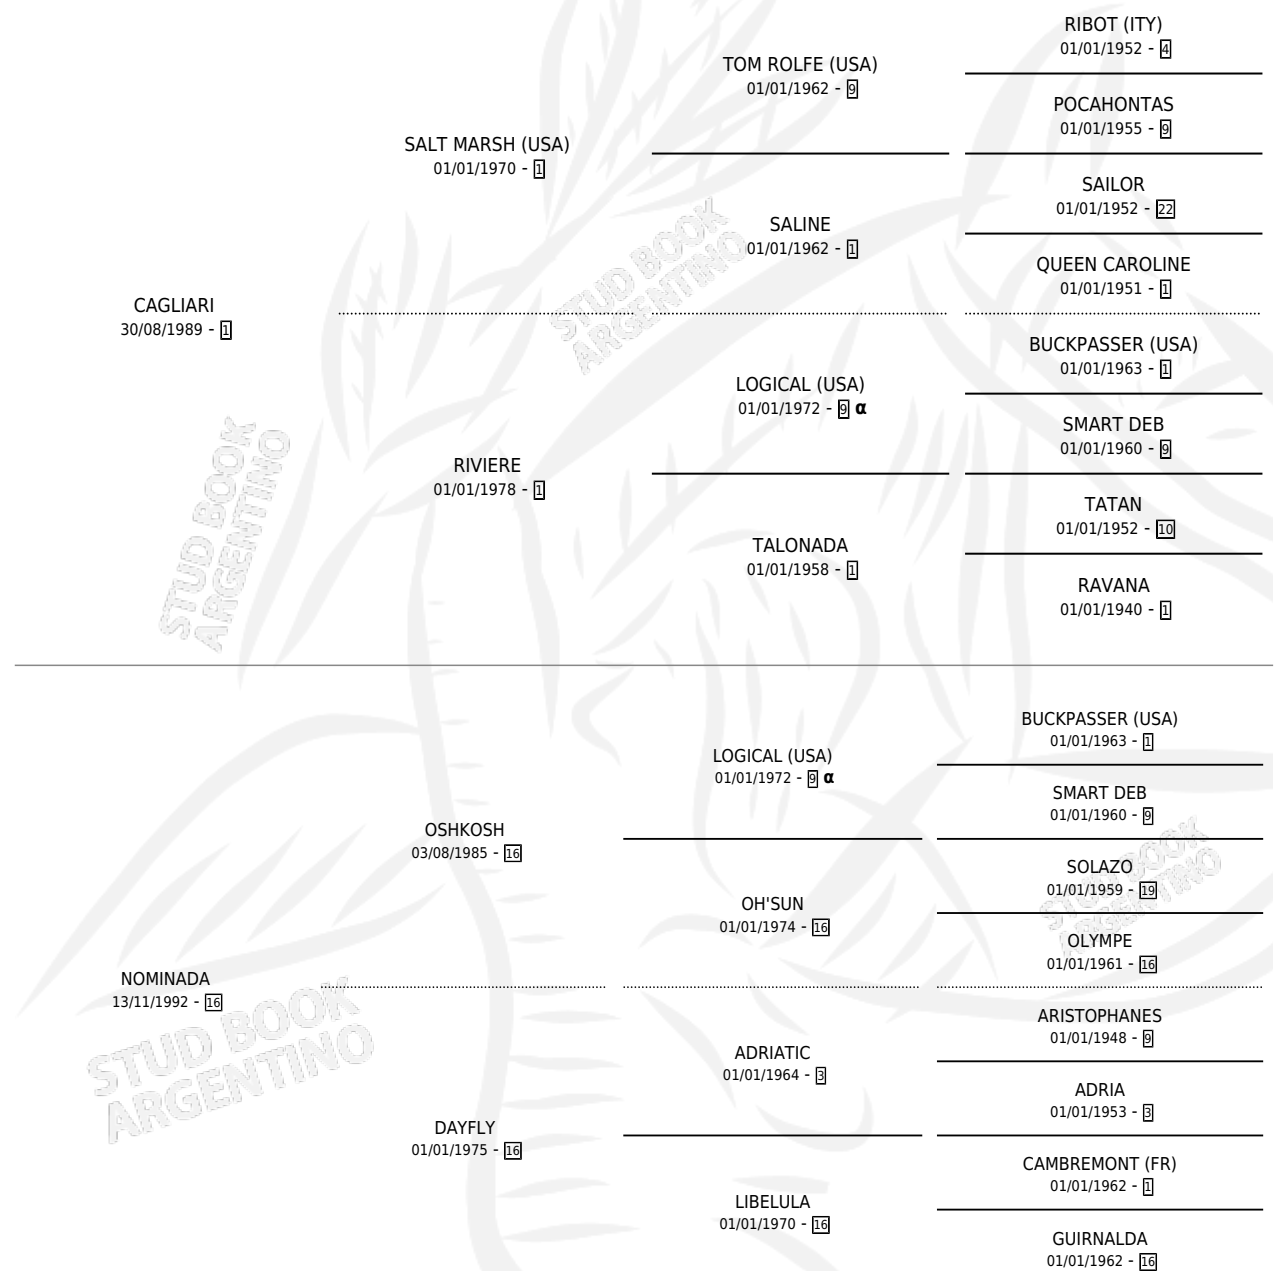

GOLD KOSH

por CAGLIARI y NOMINADA por OSHKOSH

Argentina · Macho · Alazan Tostado · SP · 15/09/2001
Familia 16-h · Volumen 37

ESTADO

TIPIFICACIÓN SANGUÍNEA	✓
TIPIFICACIÓN POR ADN	X
PASAPORTE	X
IDENTIFICACIÓN POR MICROCHIP	X
REPRODUCTOR	X

Lugar de nacimiento: Catedral

Criador: Sin dato

PEDIGREE

INBREEDING : α

CAMPAÑA

Solo carreras oficiales de Argentina

POR EDAD

EDAD	CC	1°	2°	3°	4°	5°	NP	CLC	CLG	CLCG1	CLGG1	IMPORTE	GANANCIA / CC
4 AÑOS	4	0	0	0	0	0	4	0	0	0	0	\$0	\$0
5 AÑOS	10	0	0	1	1	0	8	0	0	0	0	\$2,000	\$200
6 AÑOS	2	0	0	0	0	0	2	0	0	0	0	\$0	\$0
TOTALES	16	0	0	1	1	0	14	0	0	0	0	\$2,000	\$125
%		0.0%	0.0%	6.3%	6.3%	0.0%	87.5%	0.0%	0.0%	0.0%	0.0%		

Placés en Palermo en 16 carreras disputadas.

POR DISTANCIA

HIPODROMO	CC	1°	2°	3°	4°	5°	NP	CLC	CLG	CLCG1	CLGG1	IMPORTE
LA PLATA	12	0	0	0	0	0	12	0	0	0	0	\$0
1600 MTS	1	0	0	0	0	0	1	0	0	0	0	\$0
1200 MTS	4	0	0	0	0	0	4	0	0	0	0	\$0
1400 MTS	4	0	0	0	0	0	4	0	0	0	0	\$0
1100 MTS	1	0	0	0	0	0	1	0	0	0	0	\$0
1000 MTS	2	0	0	0	0	0	2	0	0	0	0	\$0
PALERMO	4	0	0	1	1	0	2	0	0	0	0	\$2,000
1000 MTS	4	0	0	1	1	0	2	0	0	0	0	\$2,000

FECHA	E	HIP. N°	O	DIST.	PREMIO	CAT.	PISTA	JOCKEY	CABALLERIZA CUIDADOR	POS.	IMPORTE	PAGO
28/07/2005	4	LPA 11	2	1000	COSQUILLOSO 2*T*	ALW	ARENA	GONZALEZ LUIS E.	EL RODEO (LP) LUQUE LUIS ADRIAN	10	\$0	68.85