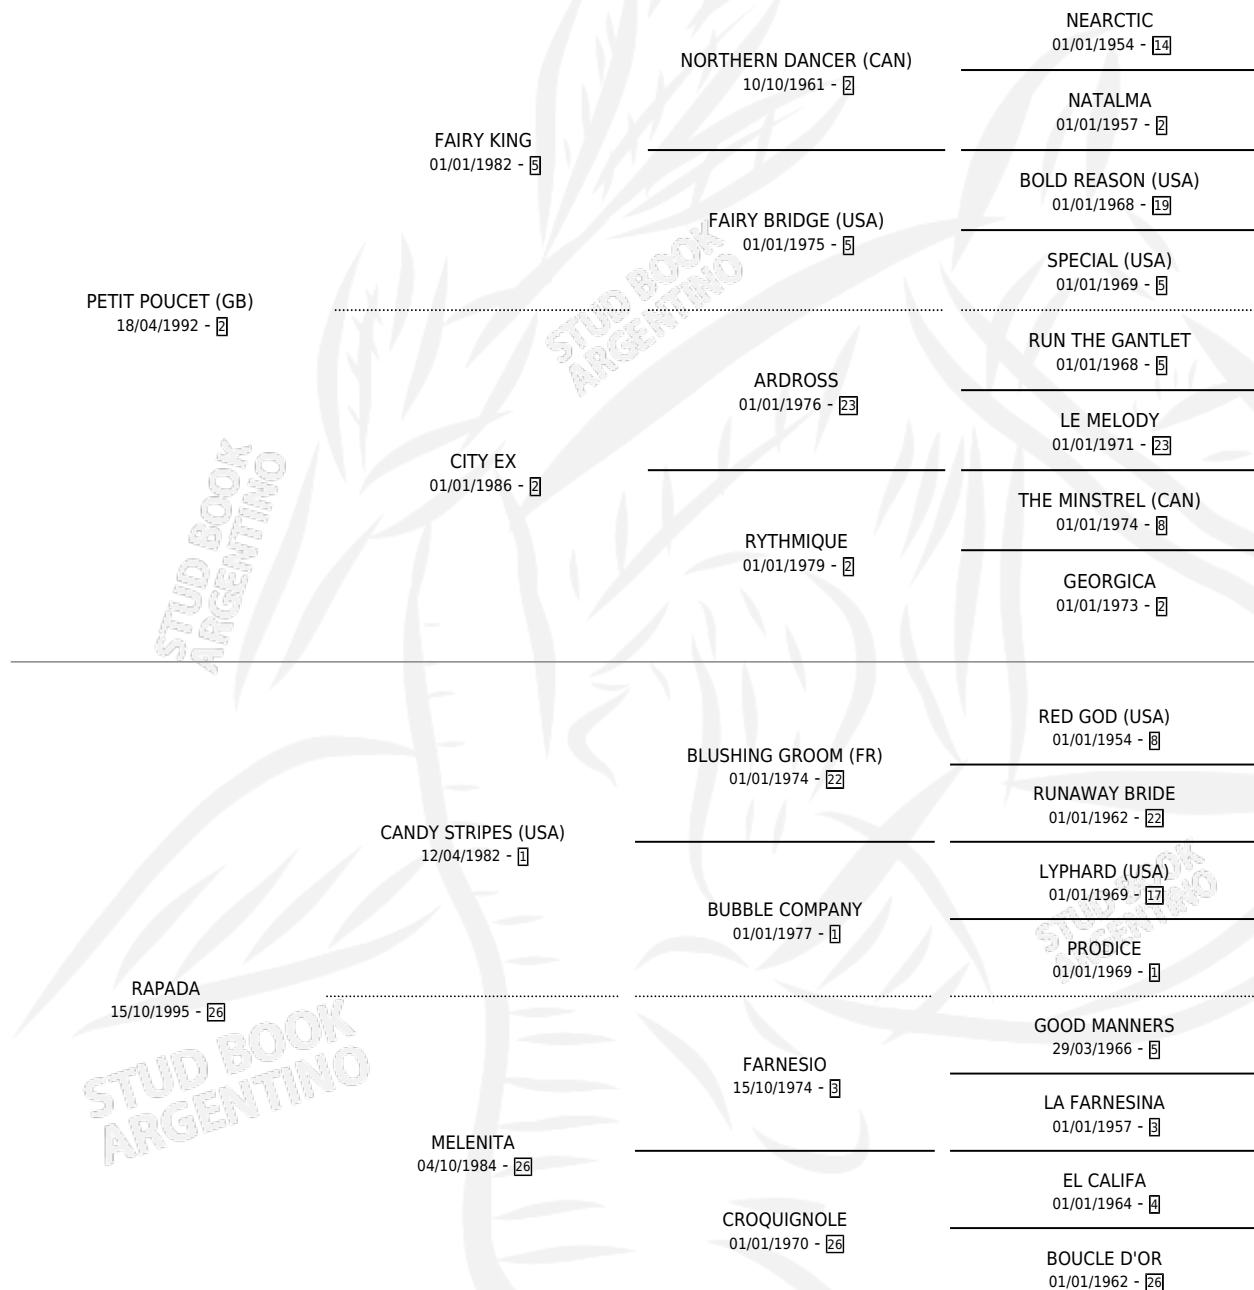

RAPAME

por **PETIT POU CET (GB)** y **RAPADA** por **CANDY STRIPES (USA)**

Argentina · Hembra · Zaino Colorado · SP · 18/09/2001
Familia 26 · Volumen 37

ESTADO

TIPIFICACIÓN SANGUÍNEA	✓
TIPIFICACIÓN POR ADN	✓
PASAPORTE	X
IDENTIFICACIÓN POR MICROCHIP	X
REPRODUCTOR	✓

Lugar de nacimiento: El Turf

Criador: El Turf

~

HIJOS

	MACHOS	HEMBRAS
4 NACIERON	2	2
1 CORRIERON	0	1

SIN ACTUACIONES

PEDIGREE

CAMPAÑA

Solo carreras oficiales de Argentina

POR EDAD

EDAD	CC	1°	2°	3°	4°	5°	NP	CLC	CLG	CLCG1	CLGG1	IMPORTE	GANANCIA / CC
5 AÑOS	3	1	1	0	0	0	1	0	0	0	0	\$13,500	\$4,500
6 AÑOS	2	1	0	0	0	0	1	0	0	0	0	\$15,000	\$7,500
TOTALES	5	2	1	0	0	0	2	0	0	0	0	\$28,500	\$5,700
%		40.0%	20.0%	0.0%	0.0%	0.0%	40.0%	0.0%	0.0%	0.0%	0.0%		