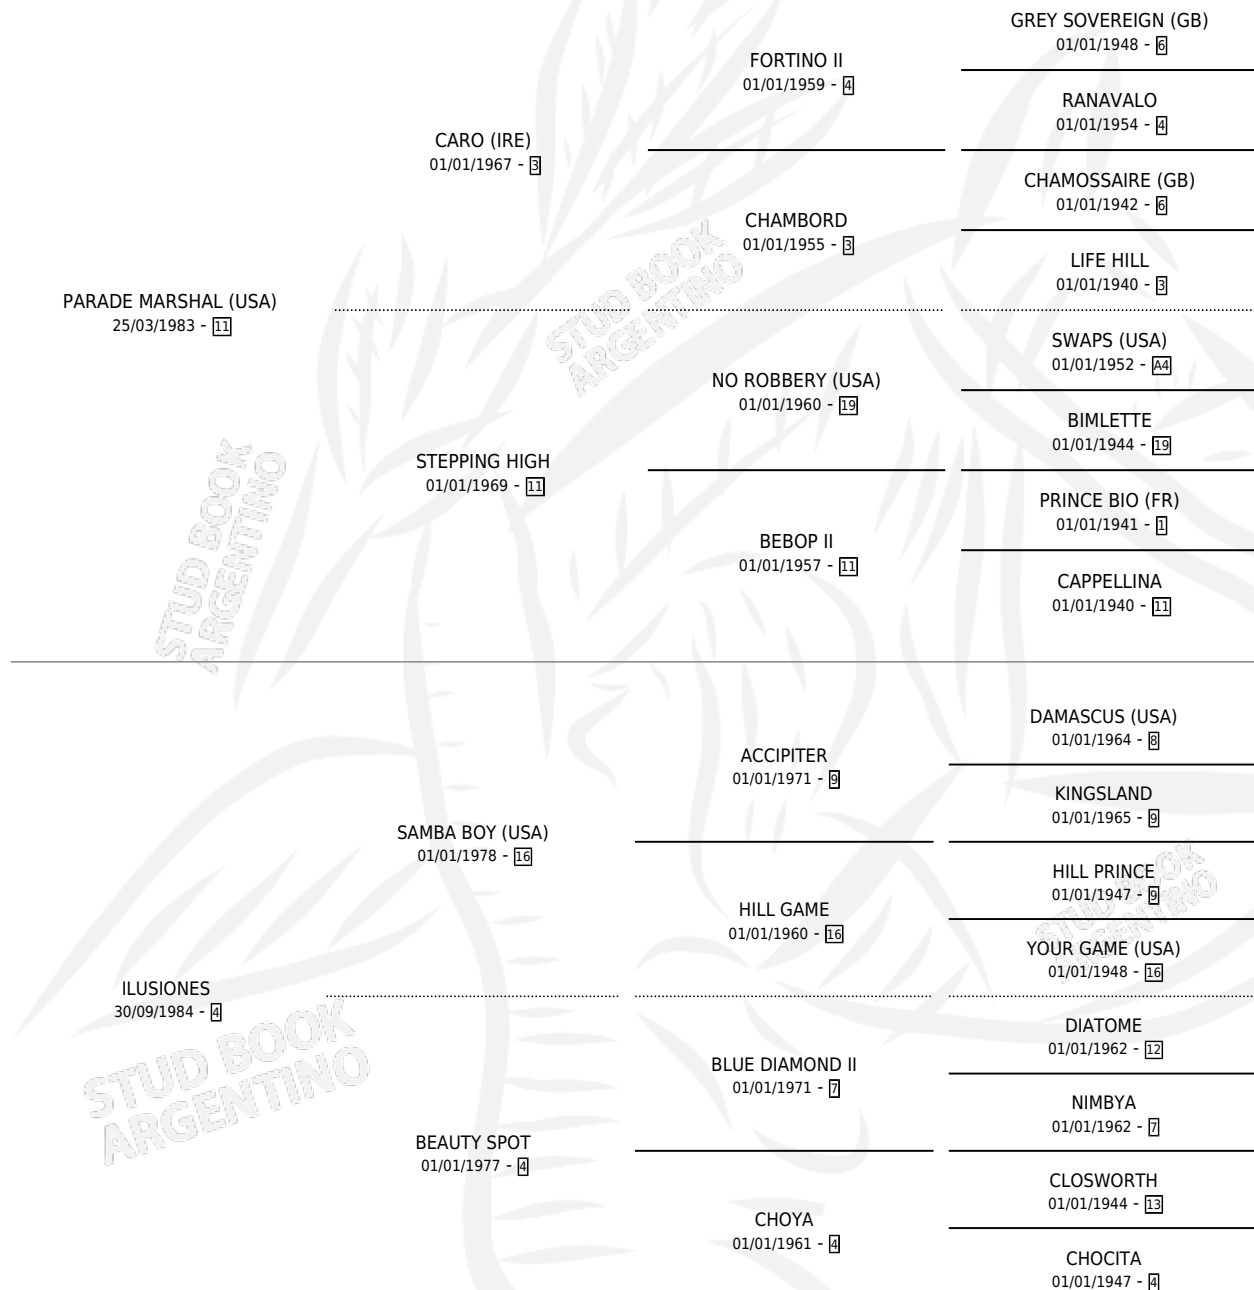

Lugar de nacimiento: Vacacion

Criador: Vacacion

~

HIJOS

	MACHOS	HEMBRAS
4 NACIERON	1	3
3 CORRIERON	1	2
2 GANARON	1	1

0	0	0
GANADORES CL	GANADORES GR	GANADORES G1

PEDIGREE

CAMPAÑA

Solo carreras oficiales de Argentina

POR EDAD

EDAD	CC	1°	2°	3°	4°	5°	NP	CLC	CLG	CLCG1	CLGG1	IMPORTE	GANANCIA / CC
3 AÑOS	5	3	0	0	1	0	1	2	0	0	0	\$39,800	\$7,960
TOTALES	5	3	0	0	1	0	1	2	0	0	0	\$39,800	\$7,960
%		60.0%	0.0%	0.0%	20.0%	0.0%	20.0%	40.0%	0.0%	0.0%	0.0%		