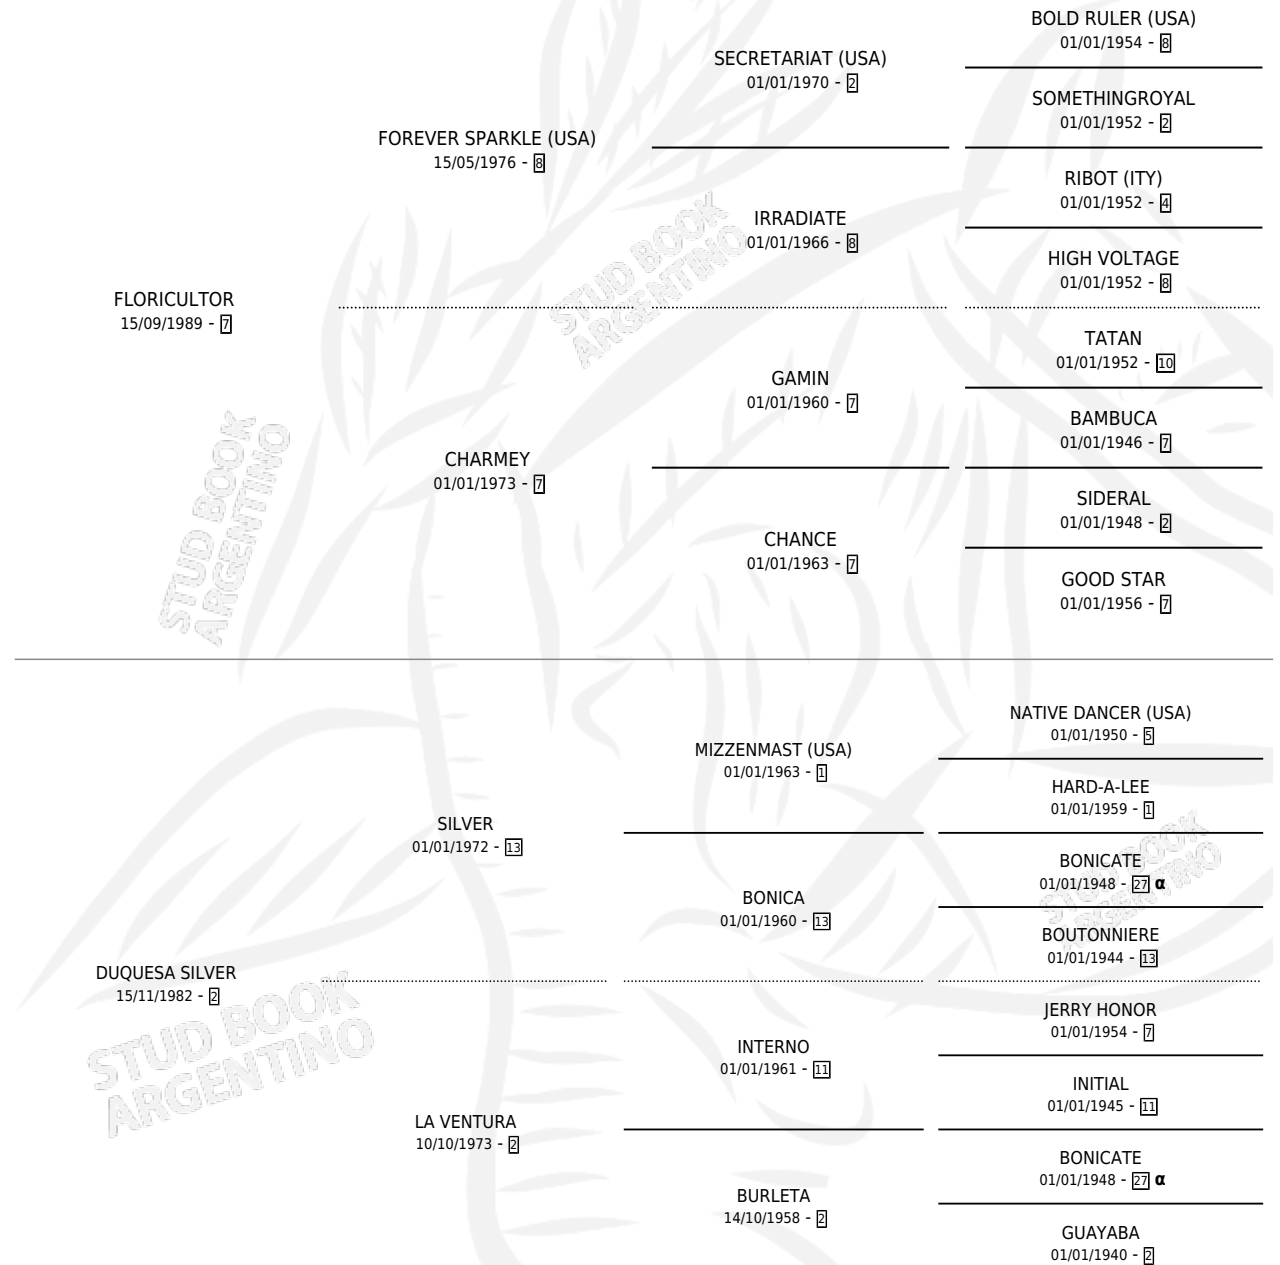

POTRILLITO

por FLORICULTOR y DUQUESA SILVER por SILVER

Argentina · Macho · Alazan · SP · 10/10/2001
Familia 2-f · Volumen 37

ESTADO

TIPIFICACIÓN SANGUÍNEA	✓
TIPIFICACIÓN POR ADN	X
PASAPORTE	X
IDENTIFICACIÓN POR MICROCHIP	X
REPRODUCTOR	X

Lugar de nacimiento: Las Dos H

Criador: Las Dos H

PEDIGREE

INBREEDING : α

POTRILLITO

Datos oficiales del Stud Book Argentino

Documento generado el 27/04/2026

studbook.org.ar