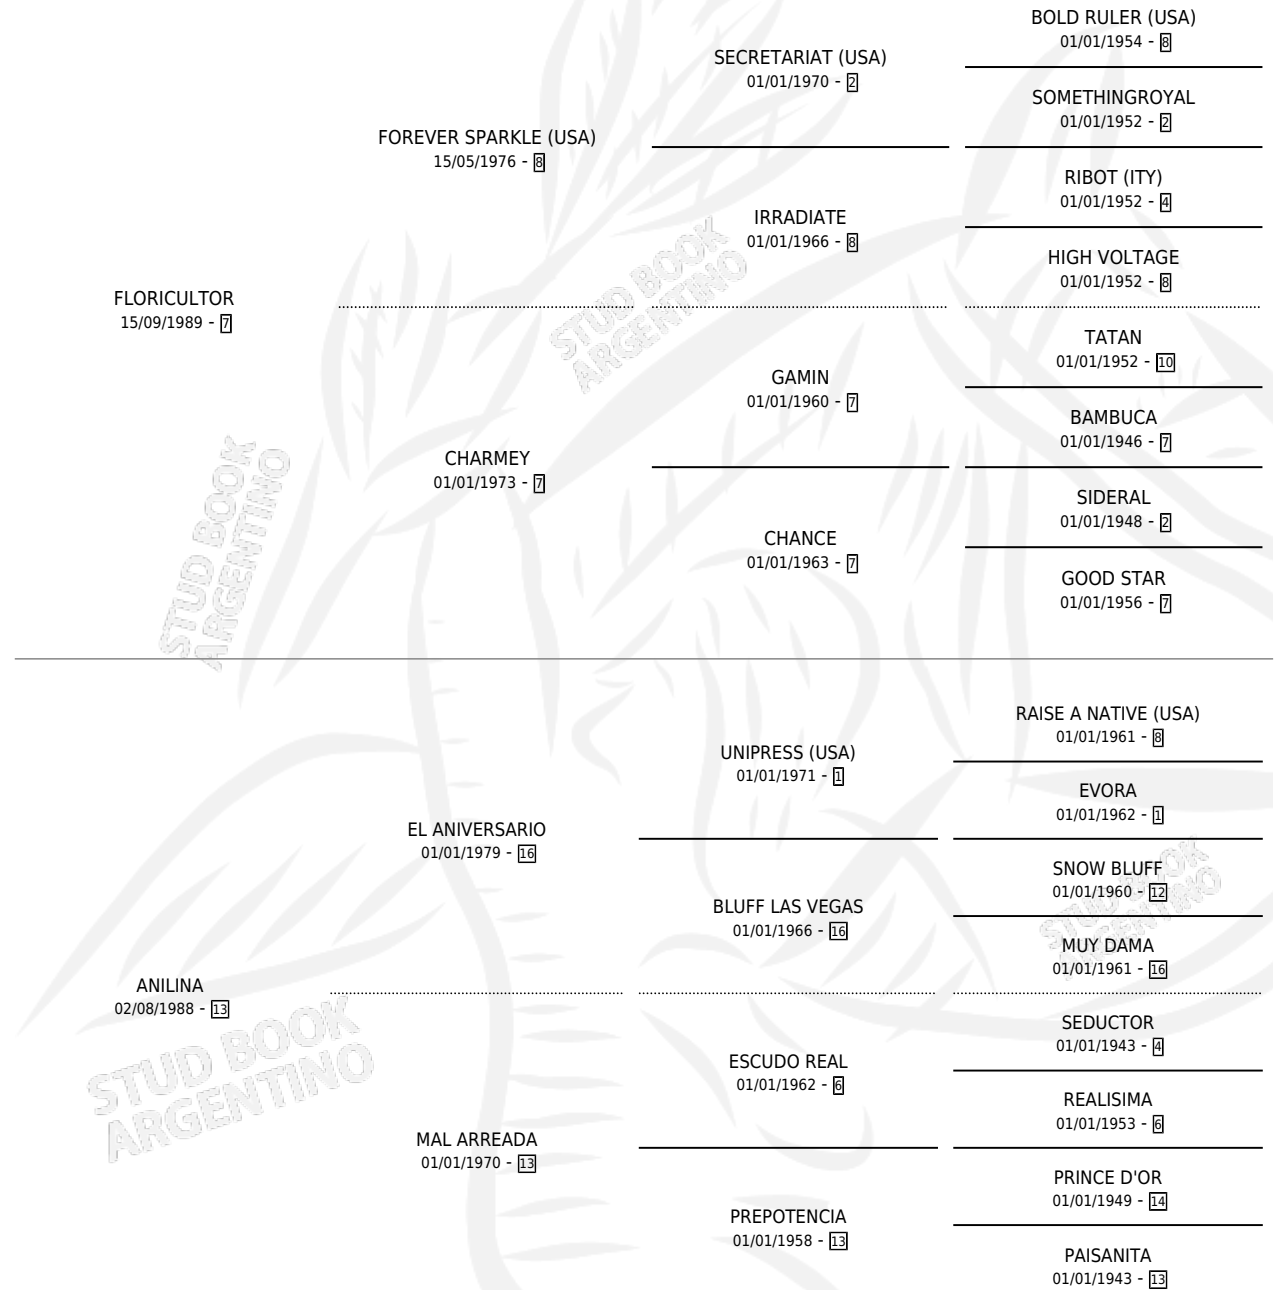

AFLORAR

por FLORICULTOR y ANILINA por EL ANIVERSARIO

Argentina · Macho · Tordillo · SP · 20/09/2001
Familia 13-c · Volumen 37

ESTADO

| | |
|------------------------------|---|
| TIPIFICACIÓN SANGUÍNEA | ✓ |
| TIPIFICACIÓN POR ADN | X |
| PASAPORTE | X |
| IDENTIFICACIÓN POR MICROCHIP | X |
| REPRODUCTOR | X |

Lugar de nacimiento: Las Dos H

Criador: Las Dos H

PEDIGREE

AFLORAR

Datos oficiales del Stud Book Argentino

Documento generado el 02/05/2026

studbook.org.ar