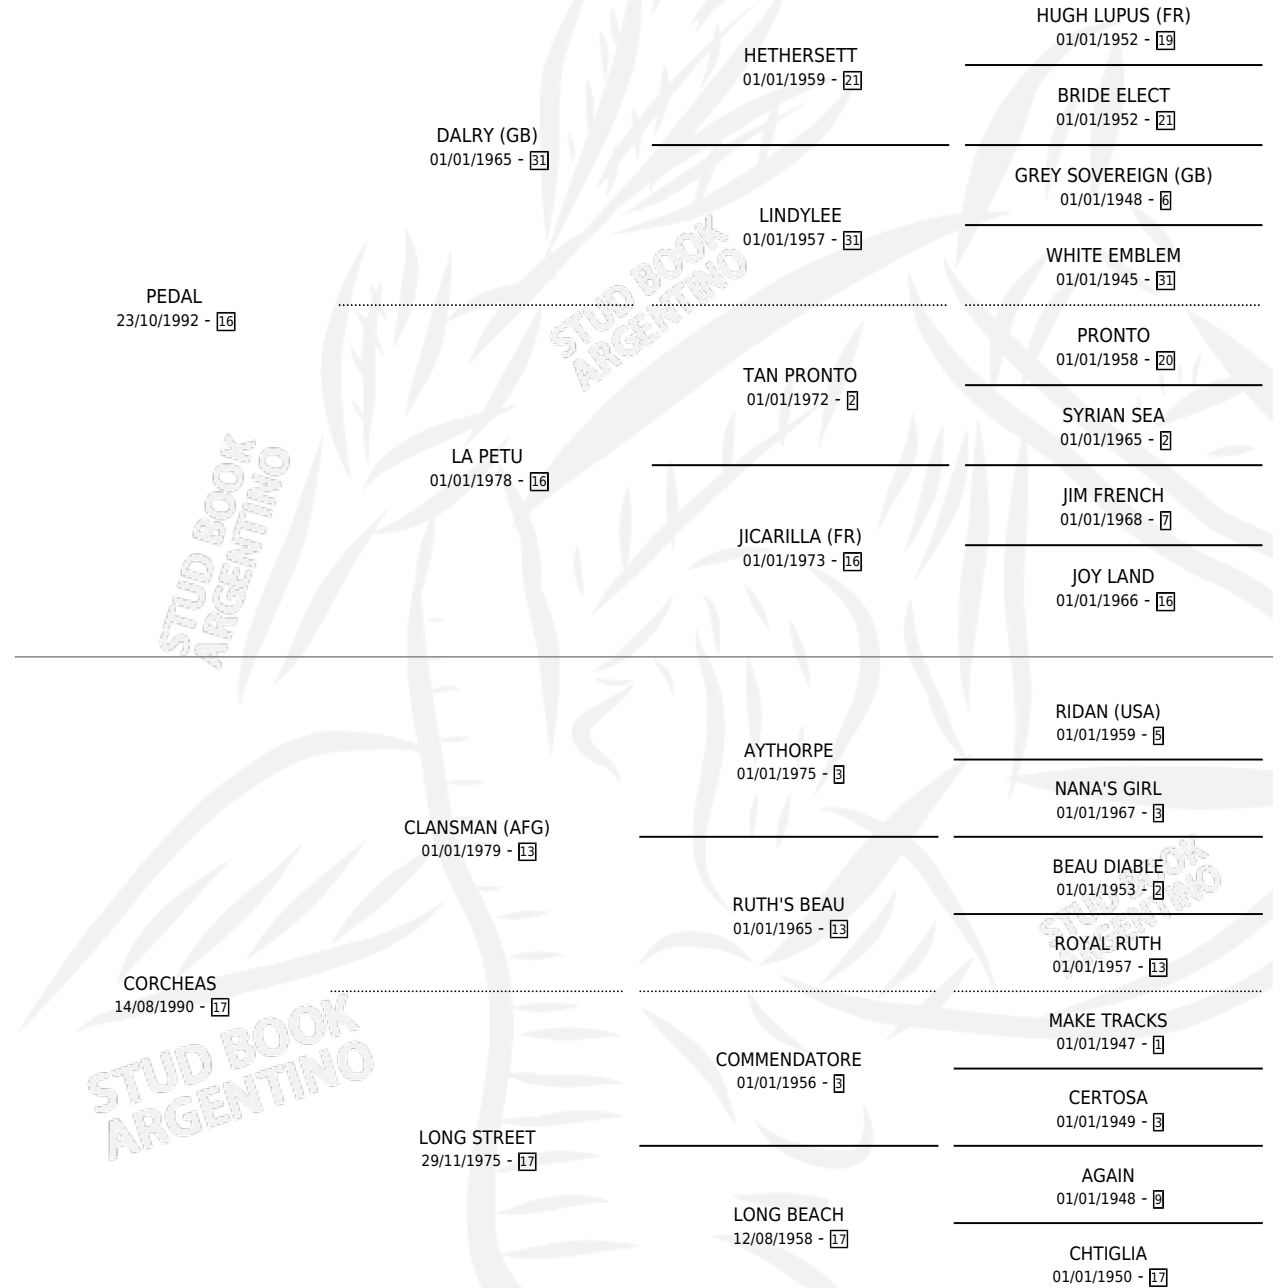

CARAI REFALOSA

por PEDAL y CORCHEAS por CLANSMAN (AFG)

Argentina · Hembra · Alazan · SP · 27/09/2001
Familia 17-a · Volumen 37

ESTADO

TIPIFICACIÓN SANGUÍNEA	✓
TIPIFICACIÓN POR ADN	X
PASAPORTE	X
IDENTIFICACIÓN POR MICROCHIP	X
REPRODUCTOR	X

Lugar de nacimiento: Carai Tuya

Criador: Sin dato

PEDIGREE

CARAI REFALOSA

Datos oficiales del Stud Book Argentino

Documento generado el 12/05/2026

studbook.org.ar