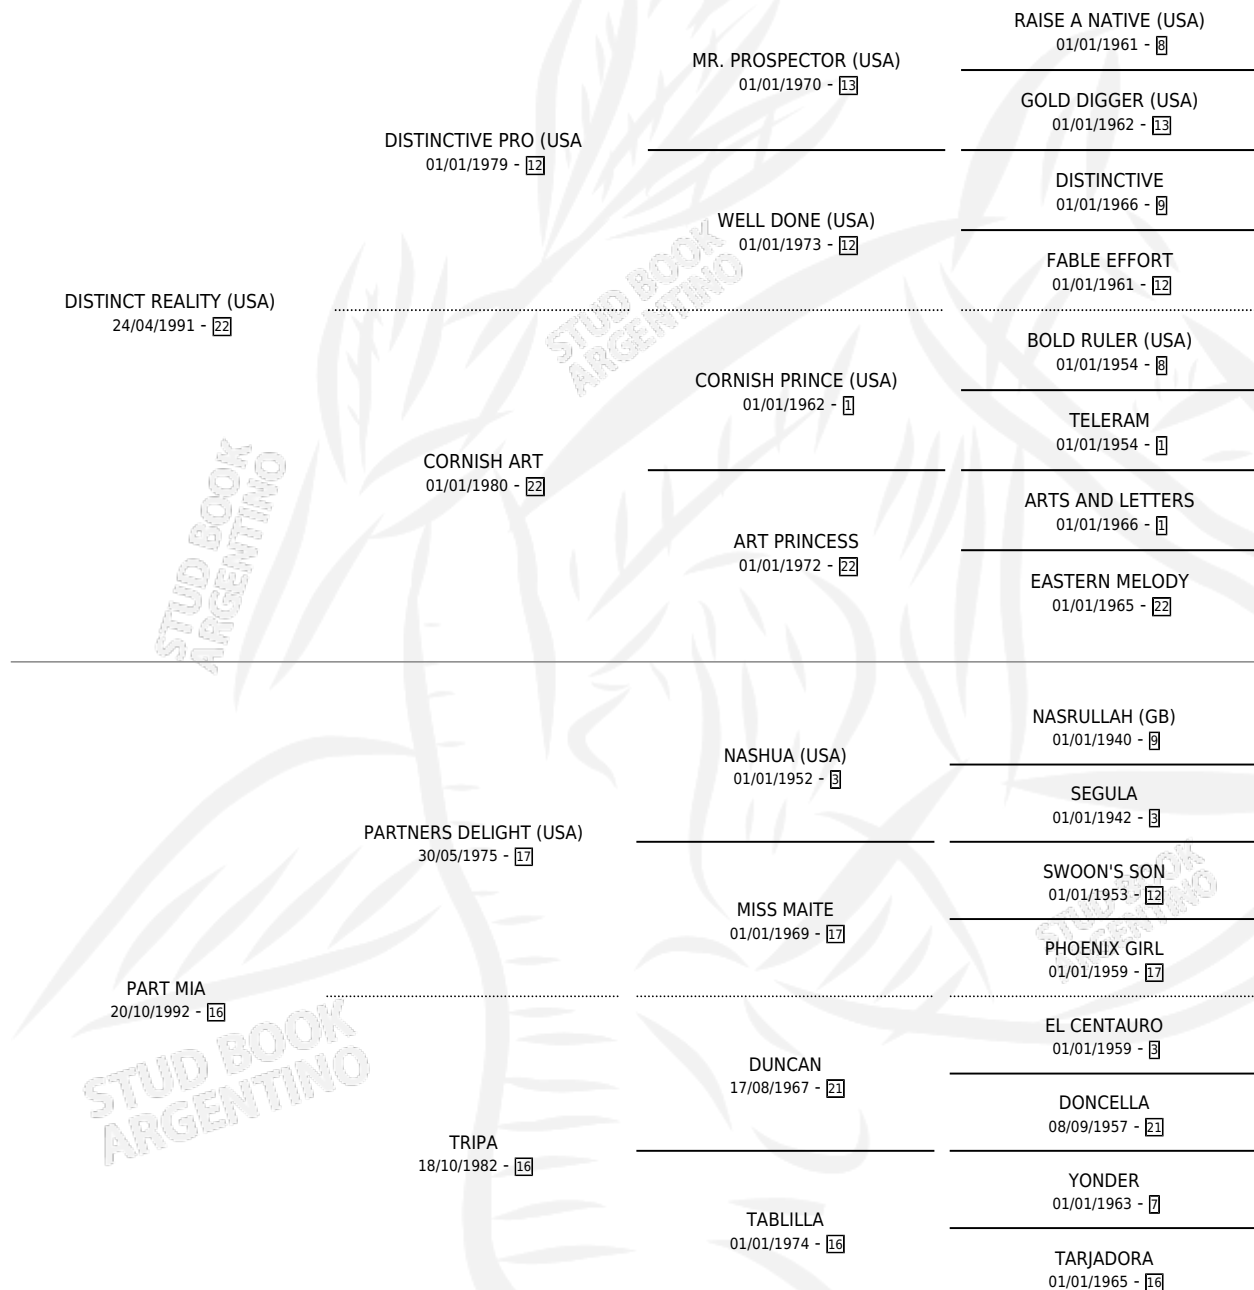

LA PEREGRINA

por **DISTINCT REALITY (USA)** y **PART MIA** por **PARTNERS DELIGHT (USA)**

Argentina · Hembra · Zaino · SP · 19/09/2001
Familia 16-e · Volumen 37

ESTADO

TIPIFICACIÓN SANGUÍNEA	✓
TIPIFICACIÓN POR ADN	✓
PASAPORTE	X
IDENTIFICACIÓN POR MICROCHIP	X
REPRODUCTOR	✓

Lugar de nacimiento: Las Camelias
Criador: Las Camelias

~

HIJOS

	MACHOS	HEMBRAS
3 NACIERON	1	2
2 CORRIERON	1	1

SIN ACTUACIONES

PEDIGREE

CAMPAÑA

Solo carreras oficiales de Argentina