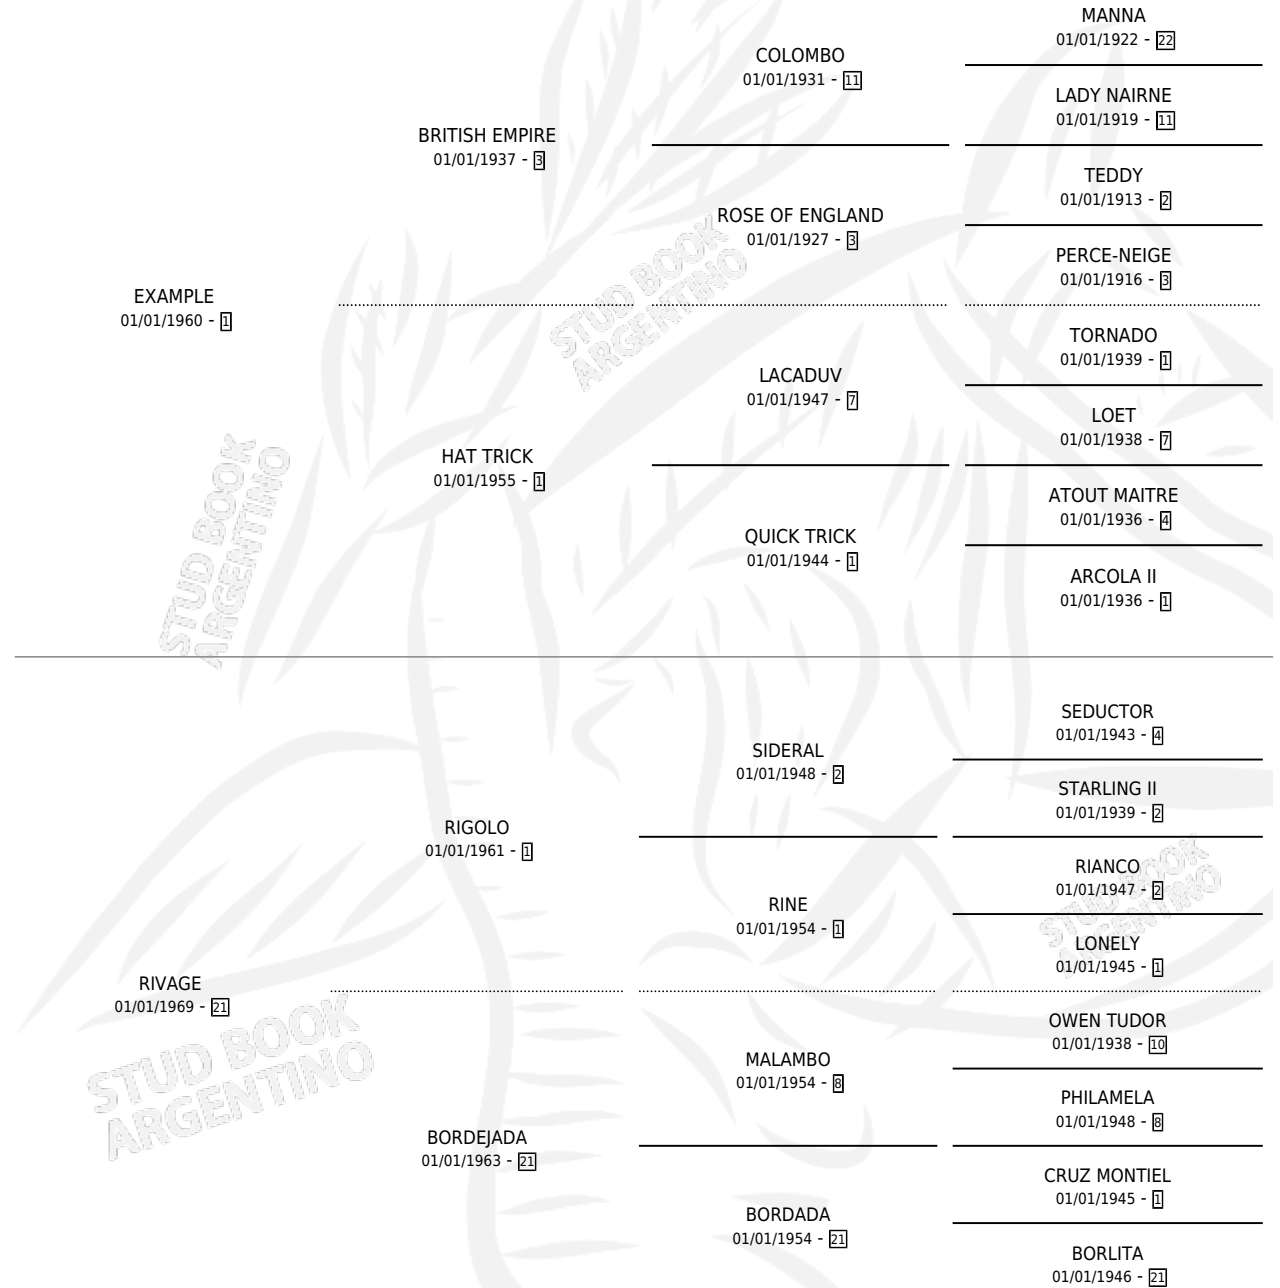

RIVA EXAMPLE

por **EXAMPLE** y **RIVAGE** por **RIGOLO**

Argentina · Hembra · Zaino · SP · 01/01/1974
Familia 21 · Volumen 28

ESTADO

TIPIFICACIÓN SANGUÍNEA	X
TIPIFICACIÓN POR ADN	X
PASAPORTE	X
IDENTIFICACIÓN POR MICROCHIP	X
REPRODUCTOR	✓

Lugar de nacimiento: Campo particular

Criador: Sin dato

PEDIGREE

S

mientos 0 / Efectividad 0.00%

PADRILLO

PRODUCTO

CRIADOR