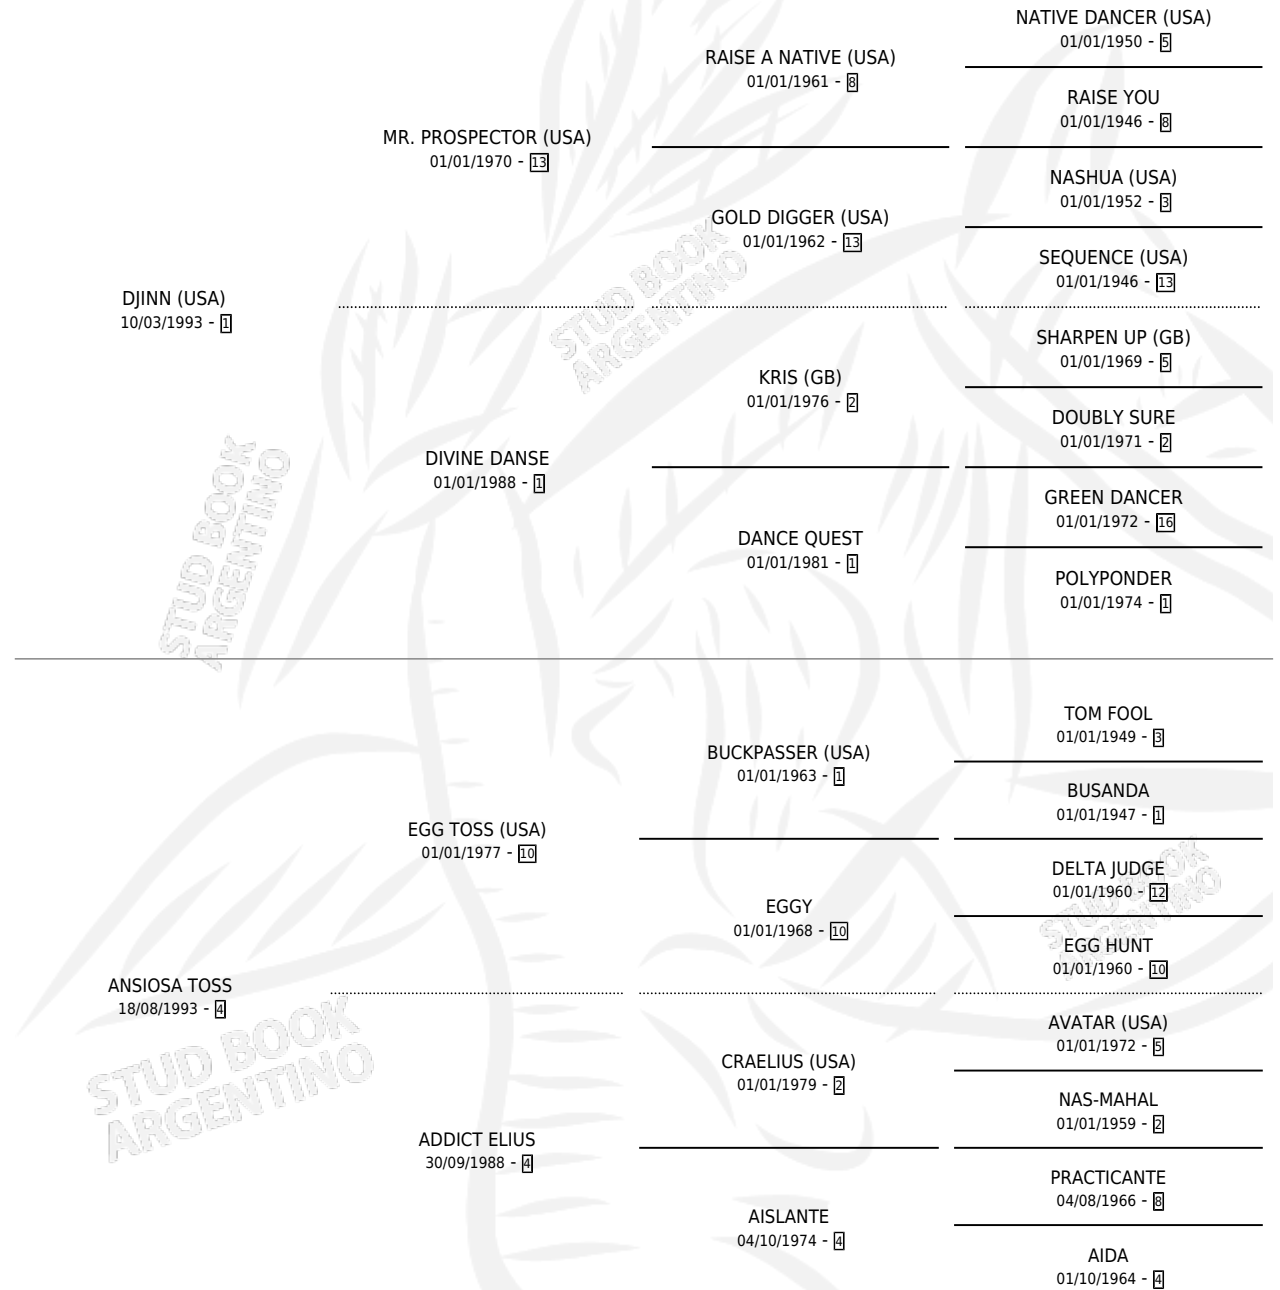

ASPIRANTE

por **DJINN (USA)** y **ANSIOSA TOSS** por **EGG TOSS (USA)**

Argentina · Macho · Alazan · SP · 03/10/2001
Familia 4-b · Volumen 37

ESTADO

TIPIFICACIÓN SANGUÍNEA	X
TIPIFICACIÓN POR ADN	X
PASAPORTE	X
IDENTIFICACIÓN POR MICROCHIP	X
REPRODUCTOR	X

Lugar de nacimiento: Las Camelias

Criador: Las Camelias

PEDIGREE

ASPIRANTE

Datos oficiales del Stud Book Argentino

Documento generado el 09/05/2026

studbook.org.ar