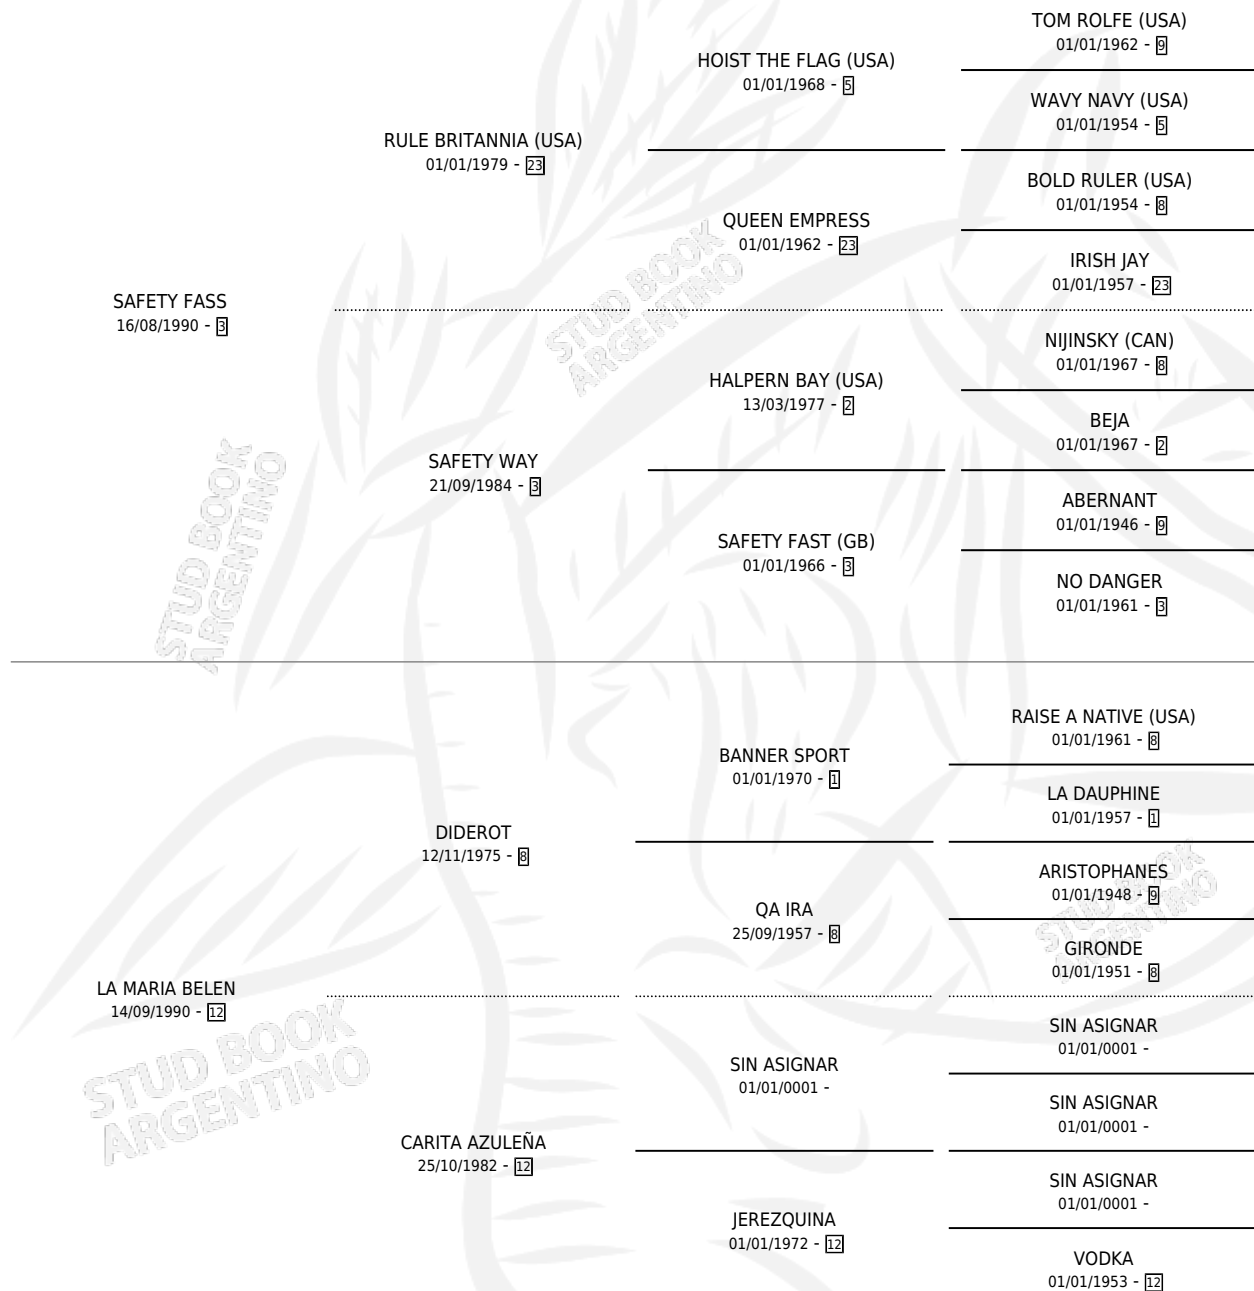

MARIO FASS

por SAFETY FASS y LA MARIA BELEN por DIDEROT

Argentina · Macho · Alazan · SP · 14/10/2001
Familia 12-d · Volumen 37

ESTADO

TIPIFICACIÓN SANGUÍNEA	X
TIPIFICACIÓN POR ADN	X
PASAPORTE	X
IDENTIFICACIÓN POR MICROCHIP	X
REPRODUCTOR	X

Lugar de nacimiento: El 52

Criador: Yurno Ricardo Oscar

PEDIGREE

MARIO FASS

Datos oficiales del Stud Book Argentino

Documento generado el 14/05/2026

studbook.org.ar