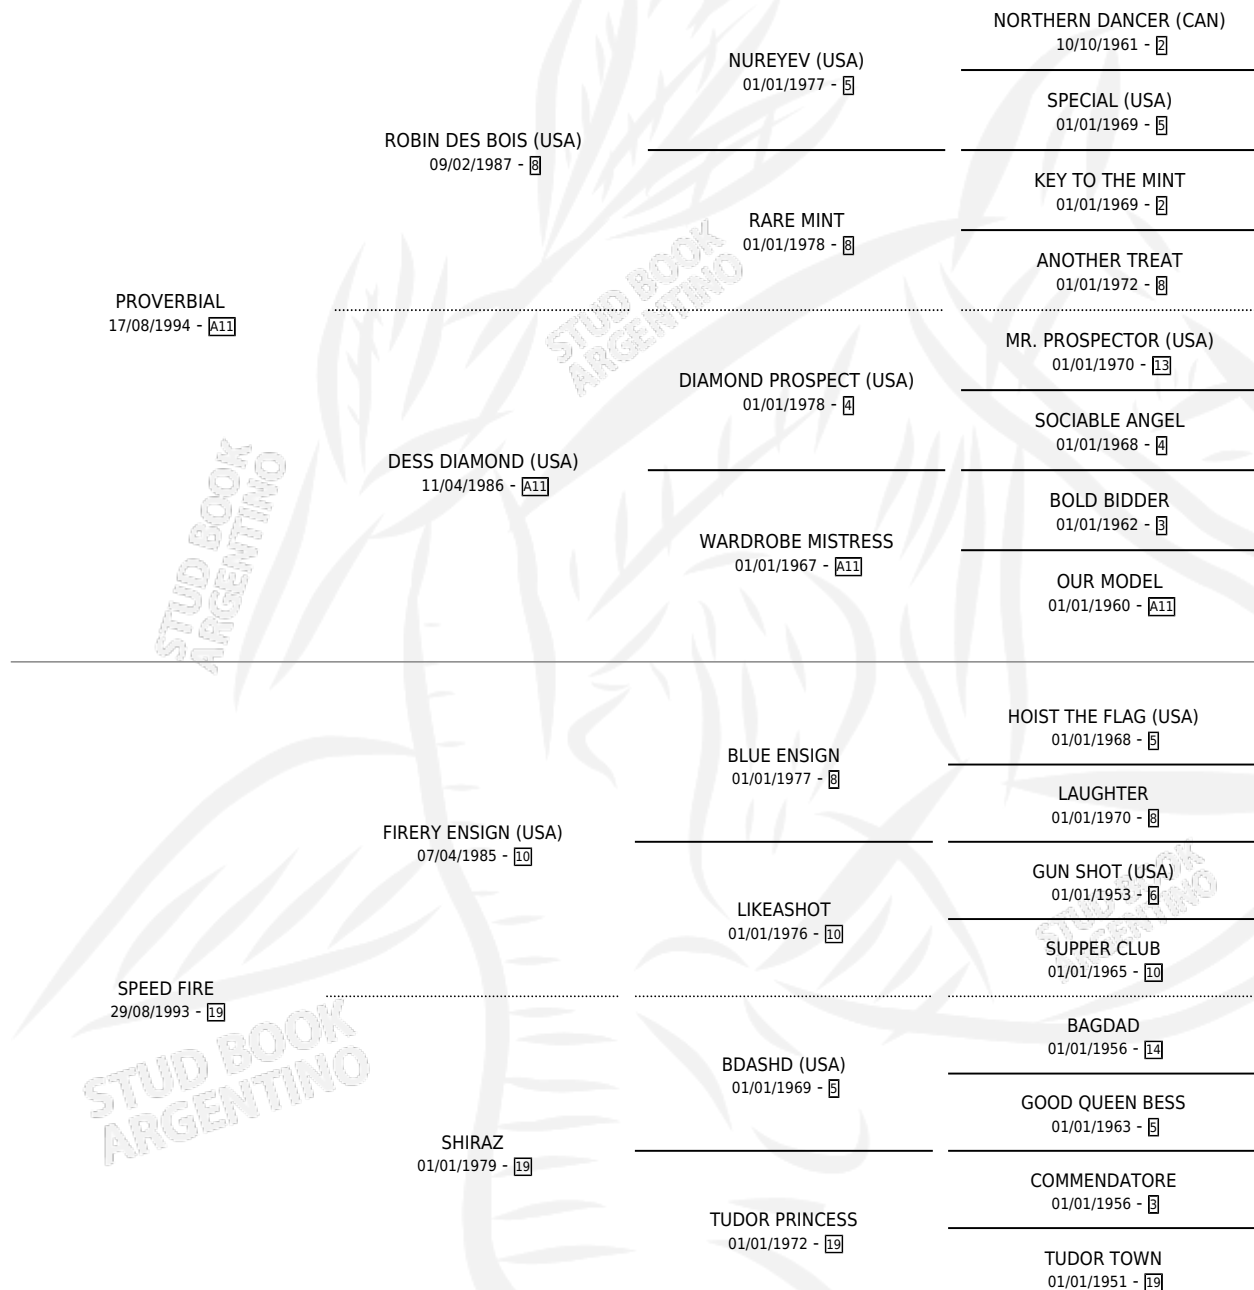

PRINCESA PRO

por **PROVERBIAL** y **SPEED FIRE** por **FIRERY ENSIGN**
(USA)

Argentina · Hembra · Zaino · SP · 20/08/2001
Familia 19-c · Volumen 37

ESTADO

TIPIFICACIÓN SANGUÍNEA	✓
TIPIFICACIÓN POR ADN	✓
PASAPORTE	X
IDENTIFICACIÓN POR MICROCHIP	X
REPRODUCTOR	✓

Lugar de nacimiento: La Virinia
Criador: La Virinia

~

HIJOS

	MACHOS	HEMBRAS
1 NACIERON	1	0
SIN ACTUACIONES		

PEDIGREE

S

mientos 1 / Efectividad 33.33%

PADRILLO	PRODUCTO	CRIADOR	1ER SERVICIO	ÚLTIMO SERVICIO
REFLECT	∅		15/10/2010	15/10/2010
PRINCESA PRO	∅		25/09/2009	27/09/2009
Datos oficiales del Stud Book Argentino	EL PRINCIPITO (M Z, 27/08/2009)	LA VIRYINIA	27/08/2008	29/08/2008